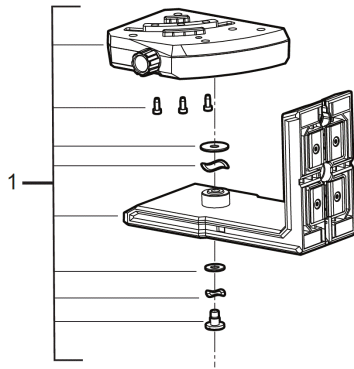

M123PLKIT-401P 3 PLANE LASER KIT IN2

4933478960 - M123PL-401P-SET - 4000477744

Position	Quantity	Description	Part number	EAN
0001	1	CLAMP	4931473856	4058546364243
0002	4	MAGNET	4931473857	4058546364250
0003	2	MAGNET	4931483405	4058546389963
0004	1	CLIP	4931473858	4058546364267
0700	1	CARRYING CASE	4931473859	4058546364274