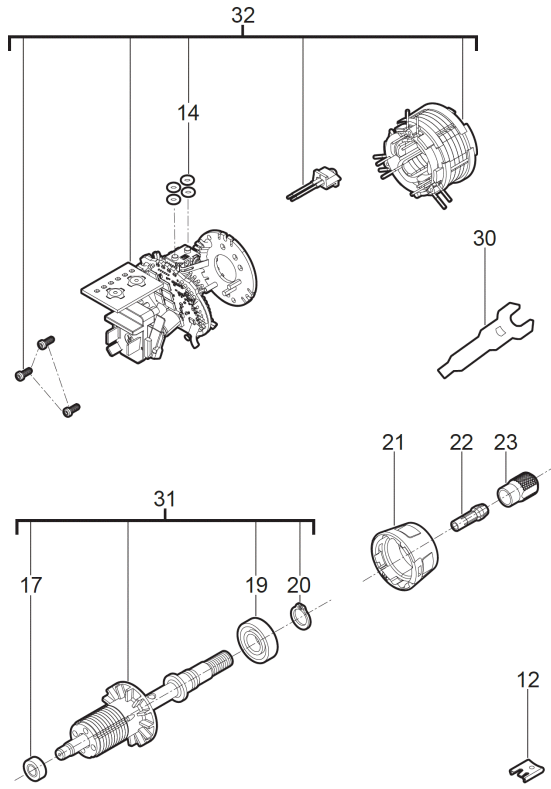

# M12BLROT-0 BRUSHLESS ROTARY TOOL XXX

4933493591 - M12BLROT-0 - 4000497820

Position	Quantity	Description	Part number	EAN
0004	1	SWITCH ON-OFF	4931496056	4058546531935
0008	2	SPRING PLATE	4931496057	4058546531942
0009	1	SWITCH RETAINER	4931496058	4058546531959
0010	1	SCREW	4931480724	4058546427399
0012	1	CONNECTOR	4931436292	4002395252909
0014	4	O-RING	4931480707	4058546427221
0017	1	BALL BEARING	4931496059	4058546531966
0019	1	BALL BEARING	4931496060	4058546531973
0020	1	RETAINING SPRING	4931435569	4002395862580
0021	1	HOUSING COVER	4931496061	4058546531980
0022	1	COLLET	4931496062	4058546531997
0023	1	CLAMPING NUT	4931496063	4058546532000
0024	6	SCREW	4931436686	4002395258260
0030	1	SPANNER	4931496064	4058546532017
0031	1	ROTOR	4931496065	4058546532024
0032	1	ELECTRONIC	4931496066	4058546532031
0033	1	RATING PLATE	4931496067	4058546532048
0034	1	HOUSING	4931496068	4058546532055
0035	1	LOCK RELEASE KIT	4931496069	4058546532062