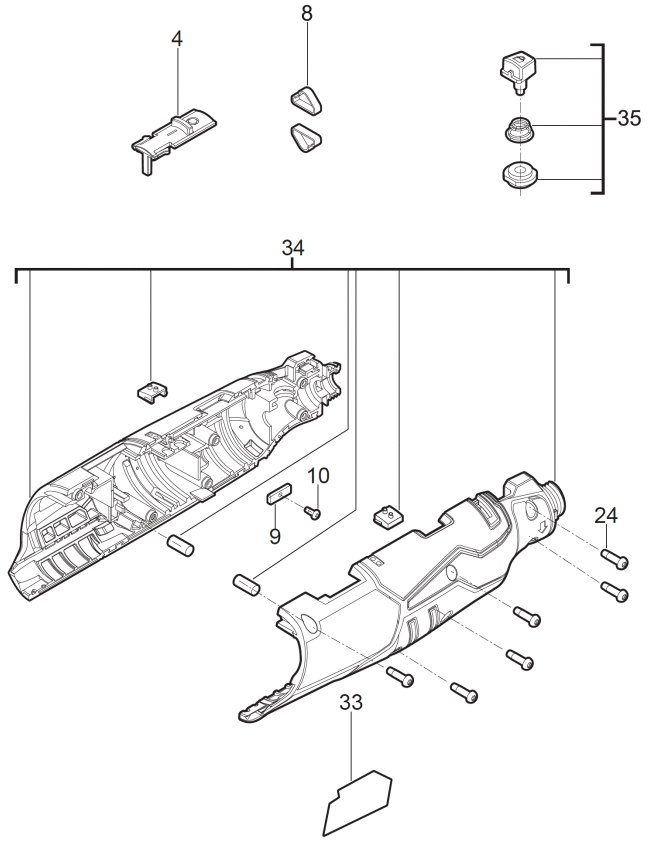

# M12BLROT-0 BRUSHLESS ROTARY TOOL XXX

4933493591 - M12BLROT-0 - 4000497820

Position	Quantity	Description	Part number	EAN
0004	1	SWITCH ON-OFF	4931496056	4058546531935
0008	2	SPRING PLATE	4931496057	4058546531942
0009	1	SWITCH RETAINER	4931496058	4058546531959
0010	1	SCREW	4931480724	4058546427399
0012	1	CONNECTOR	4931436292	4002395252909
0014	4	O-RING	4931480707	4058546427221
0017	1	BALL BEARING	4931496059	4058546531966
0019	1	BALL BEARING	4931496060	4058546531973
0020	1	RETAINING SPRING	4931435569	4002395862580
0021	1	HOUSING COVER	4931496061	4058546531980
0022	1	COLLET	4931496062	4058546531997
0023	1	CLAMPING NUT	4931496063	4058546532000
0024	6	SCREW	4931436686	4002395258260
0030	1	SPANNER	4931496064	4058546532017
0031	1	ROTOR	4931496065	4058546532024
0032	1	ELECTRONIC	4931496066	4058546532031
0033	1	RATING PLATE	4931496067	4058546532048
0034	1	HOUSING	4931496068	4058546532055
0035	1	LOCK RELEASE KIT	4931496069	4058546532062