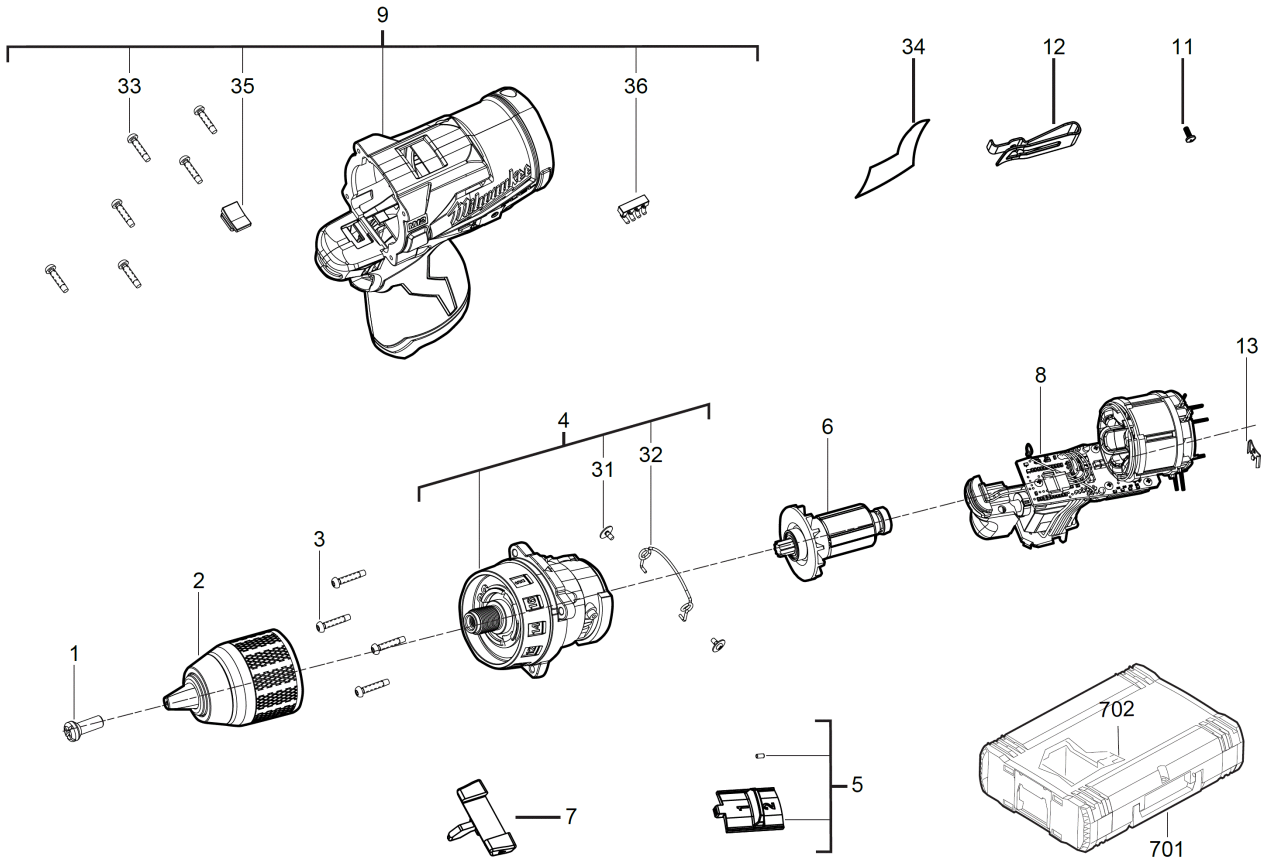

# M12FDD-202X BTY. DRILL DRIVER IN2

4933459816 - M12FDD-202X IN2 - 4000467000

Position	Quantity	Description	Part number	EAN
0001	1	SCREW	4931465497	4058546235970
0002	1	CHUCK	4931465498	4058546235987
0003	4	SCREW	4931465499	4058546235994
0004	1	GEAR BOX KIT	4931465500	4058546236007
0005	1	LEVER	4931465501	4058546236014
0006	1	ARMATURE	4931465502	4058546236021
0007	1	SWITCH LEVER	4931465503	4058546236038
0008	1	ELECTRONIC	4931466272	4058546274894
0009	1	HOUSING	4931465505	4058546236052
0011	1	SCREW	4931465506	4058546236069
0012	1	HOLDER	4931465507	4058546236076
0013	1	CONNECTOR	4931436292	4002395252909
0031	2	SCREW	661262001	4002395839858
0032	1	RACKING LEVER	4931465508	4058546236083
0033	6	SCREW	660570005	4002395827329
0034	1	RATING PLATE	4931465509	4058546236090
0035	1	CLAMPING PIECE	4931465510	4058546236106
0036	1	LIGHT PIPE	4931465511	4058546236113
0701	1	HD Box 1 - 1pc	4932453385	4002395146376
0702	1	INSERT	4931465512	4058546236120