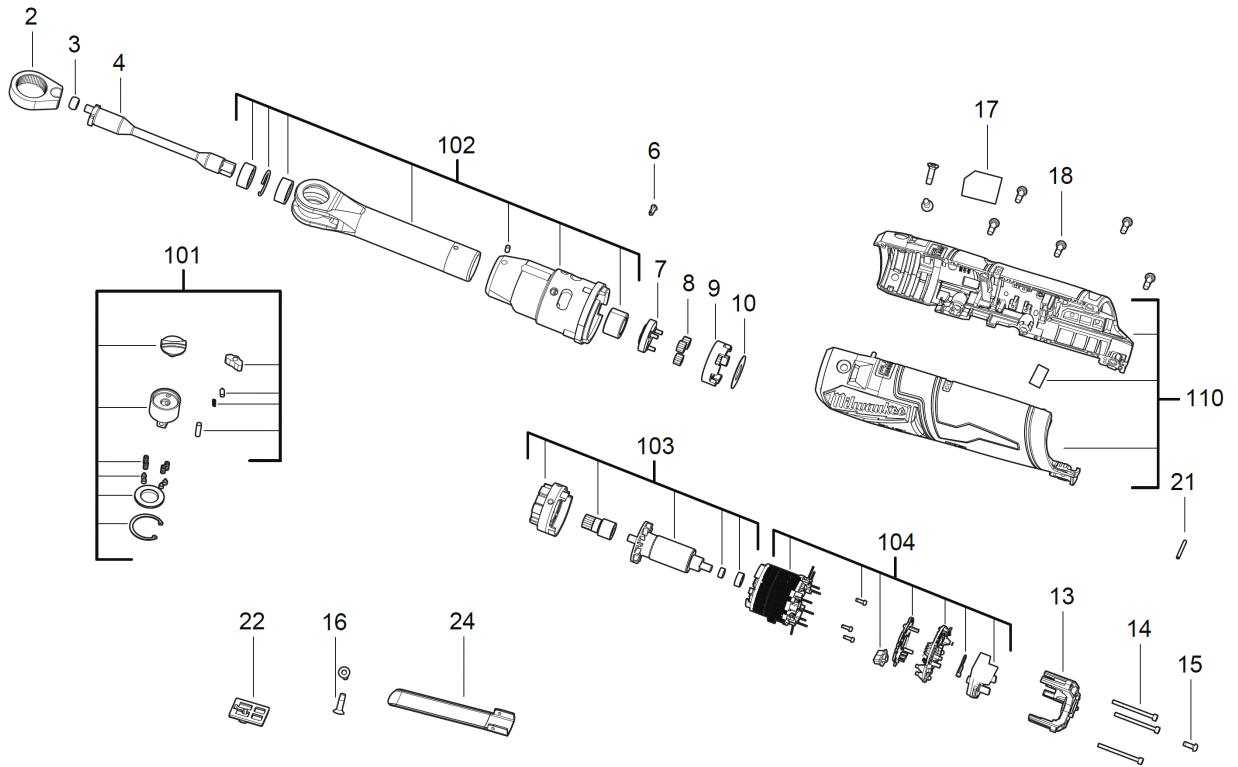

M12FHIR14LR-0 1/4 HIGH SPEED RATCHET XXX

4933480790 - M12FHIR14LR-0 - 4000481540

| Position | Quantity | Description | Part number | EAN |
|----------|----------|------------------|-------------|---------------|
| 0002 | 1 | YOKE | 4931479204 | 4058546367725 |
| 0003 | 1 | BUSHING | 4931479205 | 4058546367732 |
| 0004 | 1 | CRANKSHAFT | 4931494681 | 4058546472535 |
| 0006 | 1 | PIN | 4931435265 | 4002395898121 |
| 0007 | 1 | GEAR CARRIER | 4931494682 | 4058546472542 |
| 0008 | 3 | PLANET GEAR | 4931494683 | 4058546472559 |
| 0009 | 1 | GEAR COVER | 4931494684 | 4058546472566 |
| 0010 | 1 | WASHER | 4931494685 | 4058546472573 |
| 0013 | 1 | MOTOR PLATE | 4931479207 | 4058546367756 |
| 0014 | 3 | SCREW | 4931465283 | 4058546233839 |
| 0015 | 1 | SCREW | 4931465279 | 4058546233792 |
| 0016 | 4 | SCREW | 4931479208 | 4058546367763 |
| 0017 | 1 | RATING PLATE | 4931494686 | 4058546472580 |
| 0018 | 5 | SCREW | 4931435015 | 4002395856633 |
| 0021 | 1 | PIN | 4931435254 | 4002395897414 |
| 0022 | 1 | LOCK BOTTON | 4931479210 | 4058546367787 |
| 0024 | 1 | TRIGGER | 4931435253 | 4002395897407 |
| 0101 | 1 | ANVIL | 4931495367 | 4058546490355 |
| 0102 | 1 | HOUSING SET ASSY | 4931494687 | 4058546472597 |
| 0103 | 1 | ROTOR | 4931479213 | 4058546367817 |
| 0104 | 1 | STATOR | 4931494688 | 4058546472603 |
| 0110 | 1 | HOUSING SET ASSY | 4931494689 | 4058546472610 |