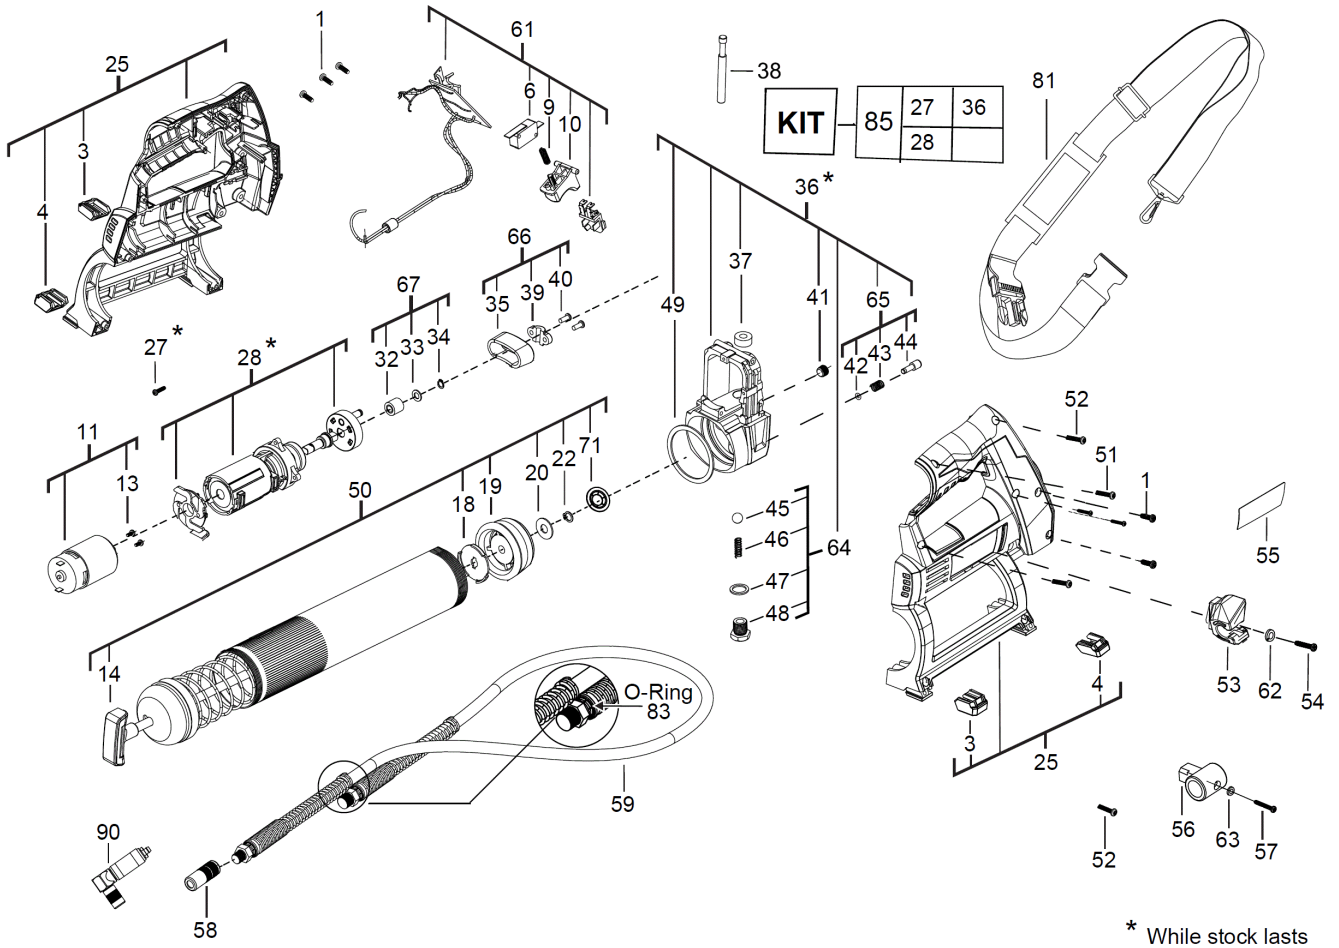

M12GG-0 GREASE GUN XXX

4933440435 - M12GG-0 - 4000440431

* While stock lasts

Position	Quantity	Description	Part number	EAN
0001	5	SCREW	660165011	4002395903702
0003	1	RUBBER PLATE	4931435678	4002395861620
0004	1	RUBBER PLATE	4931435677	4002395861613
0006	1	SWITCH	5131000000	
0009	1	SPRING	4931435675	4002395864393
0010	1	SWITCH	4931435633	4002395861576
0011	1	MOTOR ASSEMBLY	4931435634	4002395861583
0013	2	SCREW	5131000000	
0014	1	PRESSURE BOLT	4931435635	4002395861590
0018	1	STAMP	4931435636	4002395862207
0019	1	RUBBER CAP	4931435637	4002395862214
0020	1	WASHER	4931435638	4002395862221
0022	1	RETAINER	4931440647	4002395861682
0025	1	HOUSING	5131000000	
0027	3	SCREW	5131000000	
0028	1	GEAR BOX HOUSING	5131000000	
0032	1	BUSH	5131000000	
0033	1	PUNCH GUIDE	5131000000	
0034	1	PROTECTION WASHER	4931440648	4002395861699
0035	1	YOKE	5131000000	
0036	1	PUMP	5131000000	
0037	1	SEAL RING	4931435646	4002395862900
0038	1	PISTON	5131000000	
0039	1	YOKE	5131000000	
0040	2	SCREW	4931435649	4002395862931
0041	1	BOLT SET	4931435650	4002395862948
0042	1	O-RING	4931435651	4002395862955
0043	1	SPRING	5131000000	
0044	1	LOCK RELEASE KIT	5131000000	
0045	1	BALL	4931435654	4002395862986
0046	1	SPRING	4931435655	4002395862993
0047	1	WASHER	4931435656	4002395863600
0048	1	SCREW	4931435657	4002395863617
0049	1	GASKET	4931435658	4002395863624
0050	1	CARTRIDGE HOLDER	4931435659	4002395863631
0051	2	SCREW	661047001	4002395824496
0052	5	SCREW	06827470	4002395773367
0053	1	HOLDING DEVICE	4931435660	4002395863648
0054	1	SCREW	4931435661	4002395863655
0055	1	RATING PLATE	5131000000	
0056	1	HOSE COUPLING	4931435663	4002395863679
0057	1	SCREW	06827475	4058546069063
0058	1	COUPLING	4931435664	4002395863686
0059	1	HOSE	4931435665	4002395863693
0061	1	SWITCH KIT	4931435666	4002395864300
0062	1	CUP SPRING	4931440649	4002395862306
0063	1	STAMP	5131000000	
0064	1	PLUG	4931435668	4002395864324
0065	1	LOCK RELEASE KIT	4931435669	4002395864331
0066	1	YOKE	4931435670	4002395864348