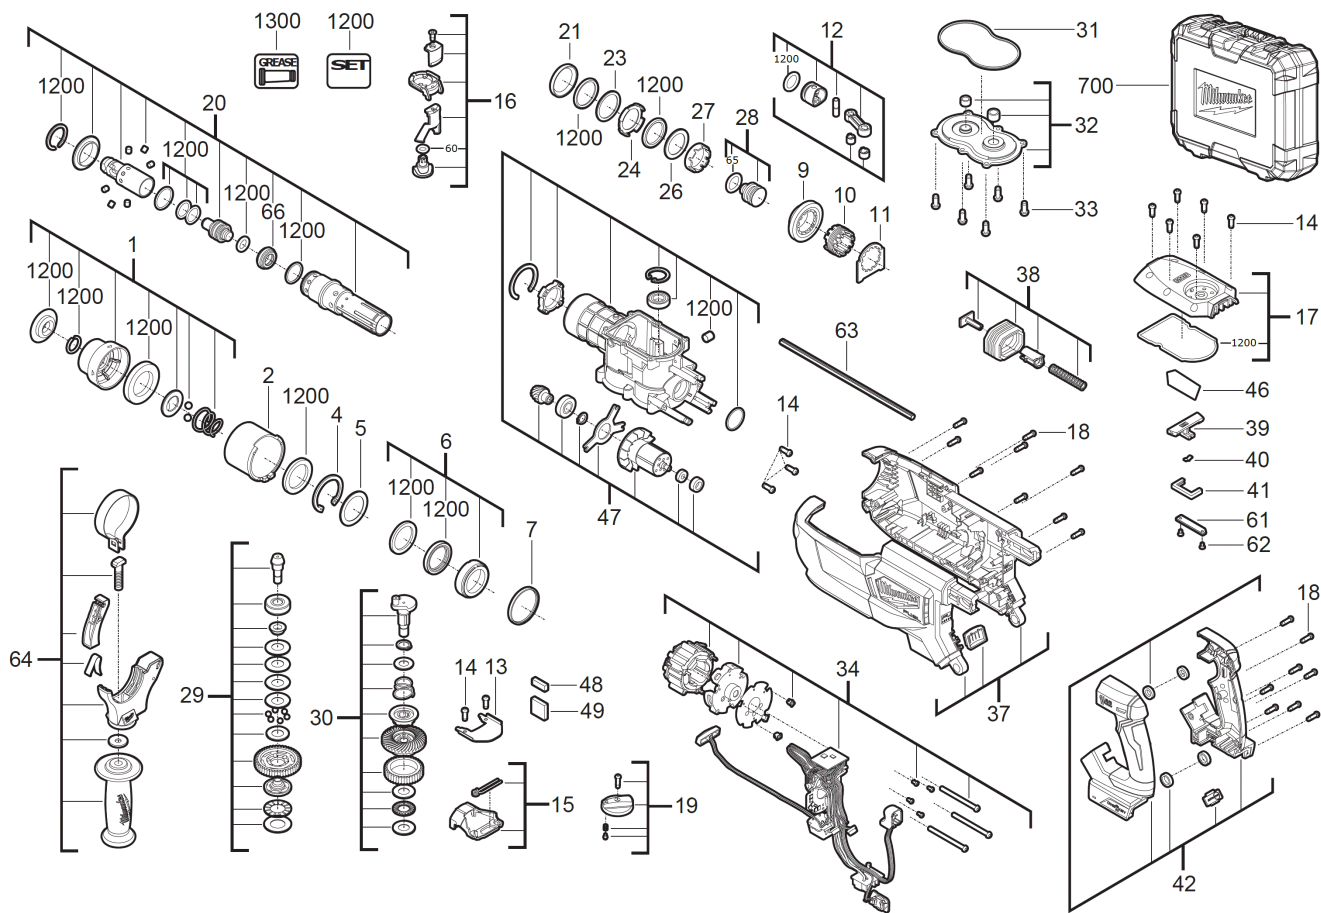

# M18FHACOD32-0 32MM SDS-+ HAMMERS XXX

4933492141 - M18FHACOD32-0 - 4000491576

Position	Quantity	Description	Part number	EAN
0001	1	COLLAR	4931494780	4058546473525
0002	1	SLEEVE	4931479800	4058546395636
0004	1	SNAP RING	4931479801	4058546395643
0005	1	WASHER	4931479802	4058546395650
0006	1	BUSHING	4931479803	4058546395667
0007	1	RING	4931494781	4058546473532
0009	1	BEVEL GEAR	4931479812	4058546395759
0010	1	SLEEVE	4931479813	4058546395766
0011	1	LOCKING PLATE	4931479814	4058546395773
0012	1	PISTON	4931479815	4058546395780
0013	1	CLAMPING PIECE	4931479816	4058546395797
0014	11	SCREW	4931435150	4002395859948
0015	1	COVER	4931479817	4058546395803
0016	1	CLAMPING SET	4931494782	4058546473549
0017	1	GEAR COVER	4931494783	4058546473556
0018	18	SCREW	660031017	4002395825189
0019	1	PUSH BUTTON	4931479829	4058546395926
0020	1	SPINDLE KIT	4931494784	4058546473563
0021	1	WASHER	4931479805	4058546395681
0023	1	WASHER	4931479807	4058546395704
0024	1	BUFFER	4931436375	4002395251544
0026	1	WASHER	4931436371	4002395251506
0027	1	SPINDLE	4931479809	4058546395728
0028	1	STRIKER	4931479810	4058546395735
0029	1	CLUTCH	4931494785	4058546473570
0030	1	CRANK ASSEMBLY	4931494786	4058546473587
0031	1	SEAL	4931494787	4058546473594
0032	1	GEAR CASE	4931494788	4058546473600
0033	6	SCREW	4931436390	4002395249589
0034	1	MOTOR ASSEMBLY	4931494789	4058546473617
0037	1	HOUSING	4931494790	4058546473624
0038	1	ASSEMBLY SET	4931494791	4058546473631
0039	1	CROSS BRACKET	4931494792	4058546473648
0040	1	SPRING PLATE	4931479612	4058546393755
0041	1	ELECTRONIC	4931479825	4058546395889
0042	1	HANDLE SET	4931494793	4058546473655
0046	1	RATING PLATE	4931494794	4058546473662
0047	1	ROTOR	4931494795	4058546473679
0048	1	CROSS BRACKET	4931494796	4058546473686
0049	1	CROSS BRACKET	4931494797	4058546473693
0060	1	O-RING	4931436413	4002395251612
0061	1	COVER	4931479660	4058546394233
0062	2	SCREW	4931465385	4058546234850
0063	1	DEPTH GAUGE	4931479598	4058546393618
0064	1	HANDLE	4931494798	4058546473709
0065	1	O-RING	4931494799	4058546473716
0066	1	ANVIL	4931479839	4058546396022
0700	1	CARRYING CASE	4931494800	4058546473723
1200	1	MAINTENANCE SET	4931494801	4058546473730
1300	1	GEAR GREASE	4931443288	4002395255627