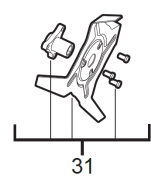

# M18FOPH-CA CULTIVATOR ATTACHMENT XXX

4932492667 - M18FOPH-CA - 4000497883

<b>Position</b>	<b>Quantity</b>	<b>Description</b>	<b>Part number</b>	<b>EAN</b>
0014	1	SCREW	4931472800	4058546331023
0015	1	CLAMPING PLATE	4931495934	4058546530716
0016	1	COLLAR	4931495935	4058546530723
0018	2	PIN	4931495936	4058546530730
0019	2	SCREW	4931466683	4058546279004
0020	1	SCREW	4931466677	4058546278946
0029	1	KNIFE	4931495937	4058546530747
0030	1	KNIFE	4931495938	4058546530754
0031	1	KNIFE	4931495939	4058546530761
0032	1	KNIFE	4931495940	4058546530778
0033	1	SHIELD	4931495941	4058546530785
0036	1	KEY	4931495942	4058546530792
0037	1	SPACER	4931495943	4058546530808
0039	1	RATING PLATE	4931495944	4058546530815
0041	1	TUBE	4931495945	4058546530822
0042	1	GEAR BOX	4931495946	4058546530839
0043	1	HOOK	4931472309	4058546285265