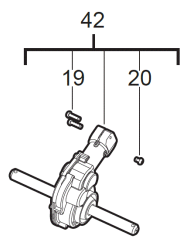

# M18FOPH-CA CULTIVATOR ATTACHMENT XXX

4932492667 - M18FOPH-CA - 4000497883

<b>Position</b>	<b>Quantity</b>	<b>Description</b>	<b>Part number</b>	<b>EAN</b>
0014	1	SCREW	4931472800	4058546331023
0015	1	CLAMPING PLATE	4931495934	4058546530716
0016	1	COLLAR	4931495935	4058546530723
0018	2	PIN	4931495936	4058546530730
0019	2	SCREW	4931466683	4058546279004
0020	1	SCREW	4931466677	4058546278946
0029	1	KNIFE	4931495937	4058546530747
0030	1	KNIFE	4931495938	4058546530754
0031	1	KNIFE	4931495939	4058546530761
0032	1	KNIFE	4931495940	4058546530778
0033	1	SHIELD	4931495941	4058546530785
0036	1	KEY	4931495942	4058546530792
0037	1	SPACER	4931495943	4058546530808
0039	1	RATING PLATE	4931495944	4058546530815
0041	1	TUBE	4931495945	4058546530822
0042	1	GEAR BOX	4931495946	4058546530839
0043	1	HOOK	4931472309	4058546285265