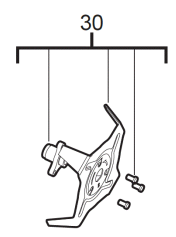

# M18FOPH-CA CULTIVATOR ATTACHMENT XXX

4932492667 - M18FOPH-CA - 4000497883

<b>Position</b>	<b>Quantity</b>	<b>Description</b>	<b>Part number</b>	<b>EAN</b>
0014	1	SCREW	4931472800	4058546331023
0015	1	CLAMPING PLATE	4931495934	4058546530716
0016	1	COLLAR	4931495935	4058546530723
0018	2	PIN	4931495936	4058546530730
0019	2	SCREW	4931466683	4058546279004
0020	1	SCREW	4931466677	4058546278946
0029	1	KNIFE	4931495937	4058546530747
0030	1	KNIFE	4931495938	4058546530754
0031	1	KNIFE	4931495939	4058546530761
0032	1	KNIFE	4931495940	4058546530778
0033	1	SHIELD	4931495941	4058546530785
0036	1	KEY	4931495942	4058546530792
0037	1	SPACER	4931495943	4058546530808
0039	1	RATING PLATE	4931495944	4058546530815
0041	1	TUBE	4931495945	4058546530822
0042	1	GEAR BOX	4931495946	4058546530839
0043	1	HOOK	4931472309	4058546285265