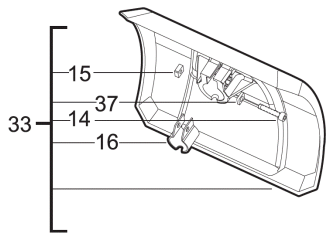

# M18FOPH-CA CULTIVATOR ATTACHMENT XXX

4932492667 - M18FOPH-CA - 4000497883

<b>Position</b>	<b>Quantity</b>	<b>Description</b>	<b>Part number</b>	<b>EAN</b>
0014	1	SCREW	4931472800	4058546331023
0015	1	CLAMPING PLATE	4931495934	4058546530716
0016	1	COLLAR	4931495935	4058546530723
0018	2	PIN	4931495936	4058546530730
0019	2	SCREW	4931466683	4058546279004
0020	1	SCREW	4931466677	4058546278946
0029	1	KNIFE	4931495937	4058546530747
0030	1	KNIFE	4931495938	4058546530754
0031	1	KNIFE	4931495939	4058546530761
0032	1	KNIFE	4931495940	4058546530778
0033	1	SHIELD	4931495941	4058546530785
0036	1	KEY	4931495942	4058546530792
0037	1	SPACER	4931495943	4058546530808
0039	1	RATING PLATE	4931495944	4058546530815
0041	1	TUBE	4931495945	4058546530822
0042	1	GEAR BOX	4931495946	4058546530839
0043	1	HOOK	4931472309	4058546285265