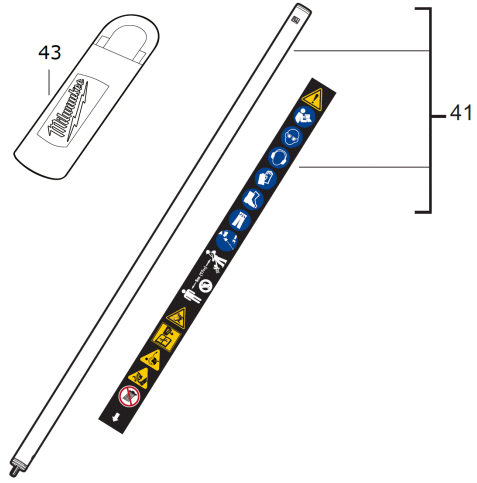

# M18FOPH-CA CULTIVATOR ATTACHMENT XXX

4932492667 - M18FOPH-CA - 4000497883

<b>Position</b>	<b>Quantity</b>	<b>Description</b>	<b>Part number</b>	<b>EAN</b>
0014	1	SCREW	4931472800	4058546331023
0015	1	CLAMPING PLATE	4931495934	4058546530716
0016	1	COLLAR	4931495935	4058546530723
0018	2	PIN	4931495936	4058546530730
0019	2	SCREW	4931466683	4058546279004
0020	1	SCREW	4931466677	4058546278946
0029	1	KNIFE	4931495937	4058546530747
0030	1	KNIFE	4931495938	4058546530754
0031	1	KNIFE	4931495939	4058546530761
0032	1	KNIFE	4931495940	4058546530778
0033	1	SHIELD	4931495941	4058546530785
0036	1	KEY	4931495942	4058546530792
0037	1	SPACER	4931495943	4058546530808
0039	1	RATING PLATE	4931495944	4058546530815
0041	1	TUBE	4931495945	4058546530822
0042	1	GEAR BOX	4931495946	4058546530839
0043	1	HOOK	4931472309	4058546285265