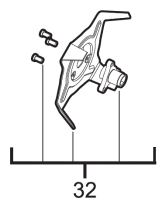

# M18FOPH-CA CULTIVATOR ATTACHMENT XXX

4932492667 - M18FOPH-CA - 4000497883

<b>Position</b>	<b>Quantity</b>	<b>Description</b>	<b>Part number</b>	<b>EAN</b>
0014	1	SCREW	4931472800	4058546331023
0015	1	CLAMPING PLATE	4931495934	4058546530716
0016	1	COLLAR	4931495935	4058546530723
0018	2	PIN	4931495936	4058546530730
0019	2	SCREW	4931466683	4058546279004
0020	1	SCREW	4931466677	4058546278946
0029	1	KNIFE	4931495937	4058546530747
0030	1	KNIFE	4931495938	4058546530754
0031	1	KNIFE	4931495939	4058546530761
0032	1	KNIFE	4931495940	4058546530778
0033	1	SHIELD	4931495941	4058546530785
0036	1	KEY	4931495942	4058546530792
0037	1	SPACER	4931495943	4058546530808
0039	1	RATING PLATE	4931495944	4058546530815
0041	1	TUBE	4931495945	4058546530822
0042	1	GEAR BOX	4931495946	4058546530839
0043	1	HOOK	4931472309	4058546285265