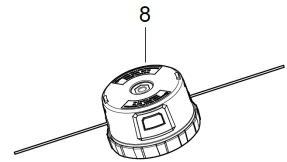

M18FOPH-LTA GRASS TRIMMER ATTACHMENT XXX

4932464955 - M18FOPH-LTA - 4000469785

1000
GREASE

Position	Quantity	Description	Part number	EAN
0001	1	DRIVING SHAFT	4931466777	4058546279943
0002	1	LABEL	4931466778	4058546279950
0003	1	GEAR CASE	4931466779	4058546279967
0004	2	SCREW	4931465533	4058546236335
0005	1	SCREW	4931466780	4058546279974
0006	1	INTERLOCK PLATE	4931466781	4058546279981
0007	1	COVER	4931454810	4058546014278
0008	1	AUTO FEED SPOOL + LINE - 1PC	4932480180	4058546404659
0009	1	Trimmer Line 2mm x 45m - 1PC	49162712	45242493906
0010	1	Trimmer Line 2.4m x 76m - 1PC	49162713	45242493913
1000	1	GEAR GREASE	4931443288	4002395255627