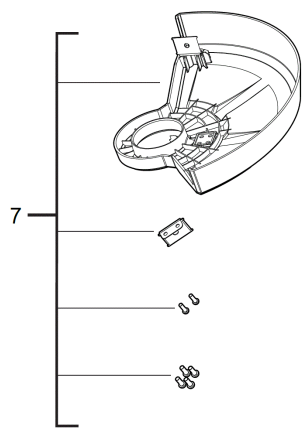

M18FOPH-LTA GRASS TRIMMER ATTACHMENT XXX

4932464955 - M18FOPH-LTA - 4000469785

1000
GREASE

Position	Quantity	Description	Part number	EAN
0001	1	DRIVING SHAFT	4931466777	4058546279943
0002	1	LABEL	4931466778	4058546279950
0003	1	GEAR CASE	4931466779	4058546279967
0004	2	SCREW	4931465533	4058546236335
0005	1	SCREW	4931466780	4058546279974
0006	1	INTERLOCK PLATE	4931466781	4058546279981
0007	1	COVER	4931454810	4058546014278
0008	1	AUTO FEED SPOOL + LINE - 1PC	4932480180	4058546404659
0009	1	Trimmer Line 2mm x 45m - 1PC	49162712	45242493906
0010	1	Trimmer Line 2.4m x 76m - 1PC	49162713	45242493913
1000	1	GEAR GREASE	4931443288	4002395255627