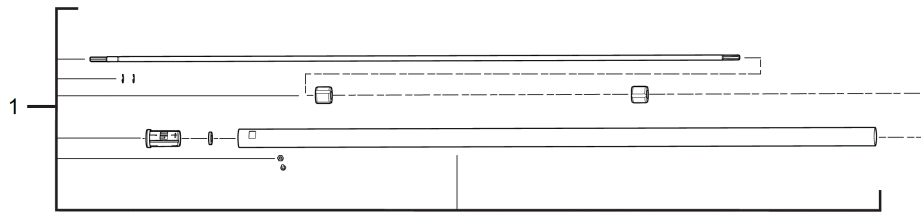

M18FOPH-LTA GRASS TRIMMER ATTACHMENT XXX

4932464955 - M18FOPH-LTA - 4000469785

1000
GREASE

Position	Quantity	Description	Part number	EAN
0001	1	DRIVING SHAFT	4931466777	4058546279943
0002	1	LABEL	4931466778	4058546279950
0003	1	GEAR CASE	4931466779	4058546279967
0004	2	SCREW	4931465533	4058546236335
0005	1	SCREW	4931466780	4058546279974
0006	1	INTERLOCK PLATE	4931466781	4058546279981
0007	1	COVER	4931454810	4058546014278
0008	1	AUTO FEED SPOOL + LINE - 1PC	4932480180	4058546404659
0009	1	Trimmer Line 2mm x 45m - 1PC	49162712	45242493906
0010	1	Trimmer Line 2.4m x 76m - 1PC	49162713	45242493913
1000	1	GEAR GREASE	4931443288	4002395255627