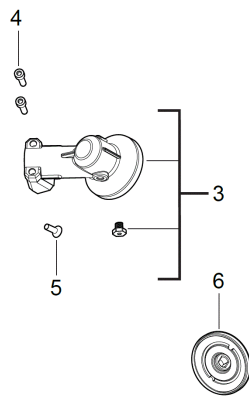

M18FOPH-LTA GRASS TRIMMER ATTACHMENT XXX

4932464955 - M18FOPH-LTA - 4000469785

1000
GREASE

Position	Quantity	Description	Part number	EAN
0001	1	DRIVING SHAFT	4931466777	4058546279943
0002	1	LABEL	4931466778	4058546279950
0003	1	GEAR CASE	4931466779	4058546279967
0004	2	SCREW	4931465533	4058546236335
0005	1	SCREW	4931466780	4058546279974
0006	1	INTERLOCK PLATE	4931466781	4058546279981
0007	1	COVER	4931454810	4058546014278
0008	1	AUTO FEED SPOOL + LINE - 1PC	4932480180	4058546404659
0009	1	Trimmer Line 2mm x 45m - 1PC	49162712	45242493906
0010	1	Trimmer Line 2.4m x 76m - 1PC	49162713	45242493913
1000	1	GEAR GREASE	4931443288	4002395255627