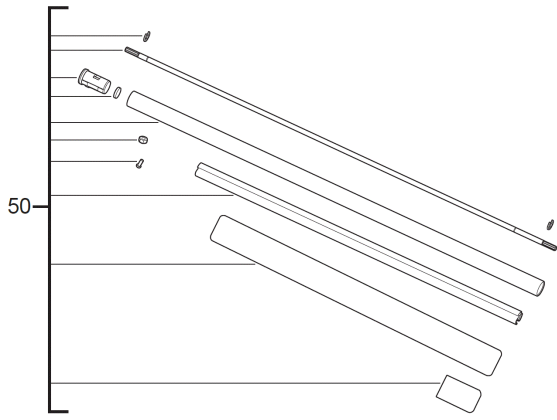

M18FOPH-RA RECIPROCATOR ATTACHMENT XXX

4932492669 - M18FOPH-RA - 4000503142

Position	Quantity	Description	Part number	EAN
0012	1	SLEEVE	4931496310	4058546534479
0013	2	SCREW	4931466683	4058546279004
0014	1	GEAR BOX	4931496311	4058546534486
0015	1	SHEAR BLADE	4931496312	4058546534493
0016	1	SHEAR BLADE	4931496313	4058546534509
0017	1	CAP	4931496314	4058546534516
0018	1	SCREW	4931496315	4058546534523
0019	1	COVER	4931496316	4058546534530
0020	6	SCREW	4931496317	4058546534547
0023	1	SCREW	4931472825	4058546331276
0026	1	WRENCH	4931496318	4058546534554
0028	1	HOOK	4931472309	4058546285265
0031	1	RATING PLATE	4931496319	4058546534561
0050	1	TUBE	4931496320	4058546534578
0051	1	SEAL	4931496321	4058546534585
0052	1	GUARD	4931496322	4058546534592