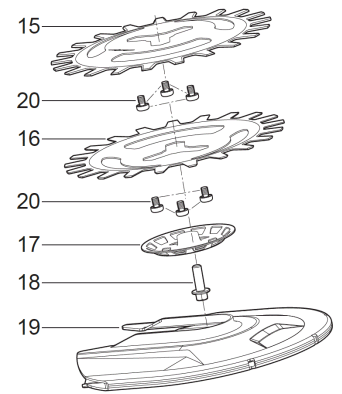

M18FOPH-RA RECIPROCATOR ATTACHMENT XXX

4932492669 - M18FOPH-RA - 4000503142

Position	Quantity	Description	Part number	EAN
0012	1	SLEEVE	4931496310	4058546534479
0013	2	SCREW	4931466683	4058546279004
0014	1	GEAR BOX	4931496311	4058546534486
0015	1	SHEAR BLADE	4931496312	4058546534493
0016	1	SHEAR BLADE	4931496313	4058546534509
0017	1	CAP	4931496314	4058546534516
0018	1	SCREW	4931496315	4058546534523
0019	1	COVER	4931496316	4058546534530
0020	6	SCREW	4931496317	4058546534547
0023	1	SCREW	4931472825	4058546331276
0026	1	WRENCH	4931496318	4058546534554
0028	1	HOOK	4931472309	4058546285265
0031	1	RATING PLATE	4931496319	4058546534561
0050	1	TUBE	4931496320	4058546534578
0051	1	SEAL	4931496321	4058546534585
0052	1	GUARD	4931496322	4058546534592