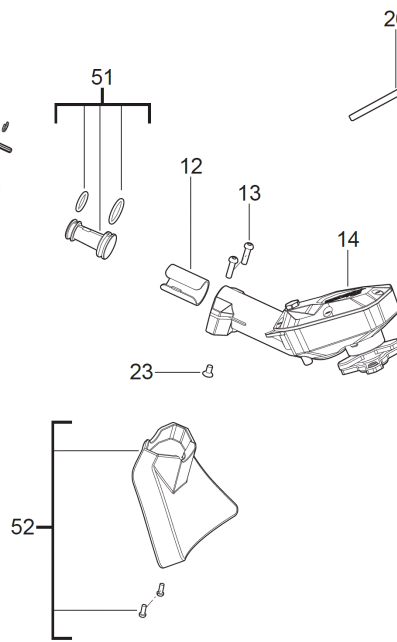

M18FOPH-RA RECIPROCATOR ATTACHMENT XXX

4932492669 - M18FOPH-RA - 4000503142

Position	Quantity	Description	Part number	EAN
0012	1	SLEEVE	4931496310	4058546534479
0013	2	SCREW	4931466683	4058546279004
0014	1	GEAR BOX	4931496311	4058546534486
0015	1	SHEAR BLADE	4931496312	4058546534493
0016	1	SHEAR BLADE	4931496313	4058546534509
0017	1	CAP	4931496314	4058546534516
0018	1	SCREW	4931496315	4058546534523
0019	1	COVER	4931496316	4058546534530
0020	6	SCREW	4931496317	4058546534547
0023	1	SCREW	4931472825	4058546331276
0026	1	WRENCH	4931496318	4058546534554
0028	1	HOOK	4931472309	4058546285265
0031	1	RATING PLATE	4931496319	4058546534561
0050	1	TUBE	4931496320	4058546534578
0051	1	SEAL	4931496321	4058546534585
0052	1	GUARD	4931496322	4058546534592