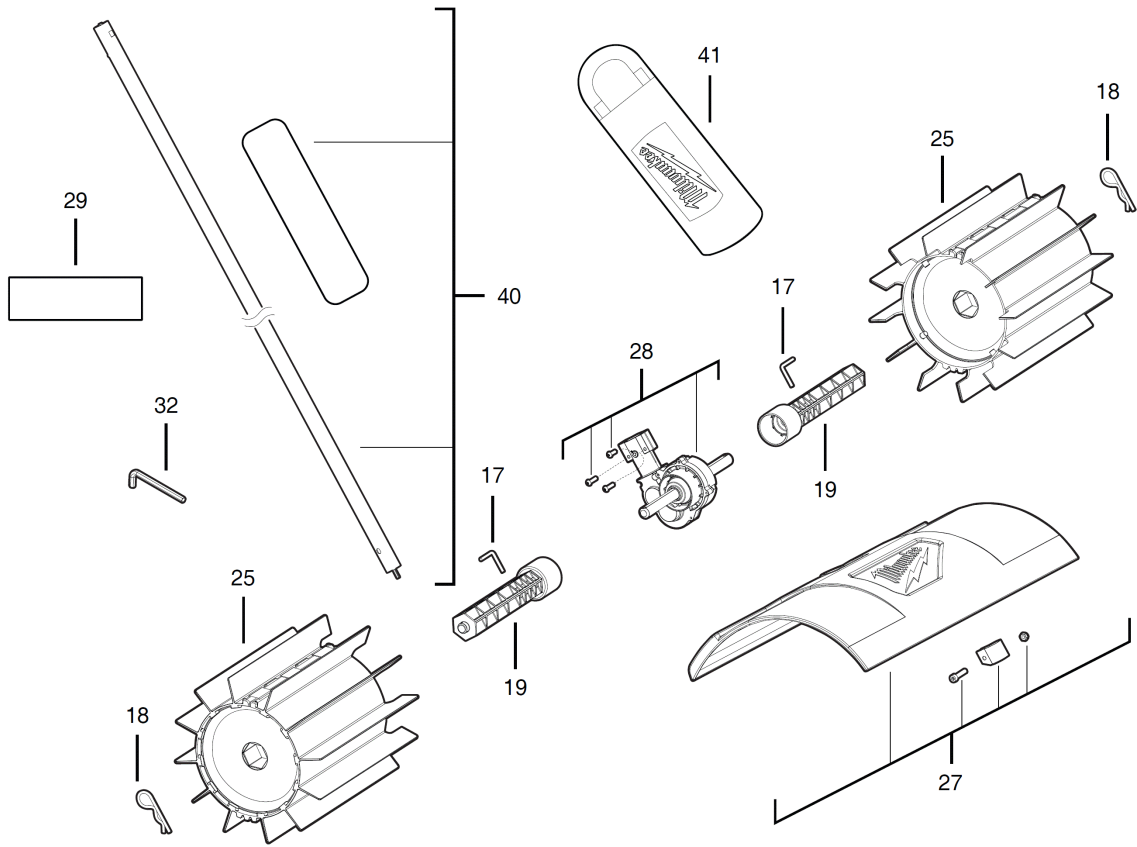

M18FOPH-RBA RUBBER BROOM ATTACHMENT XXX

4932479984 - M18FOPH-RBA - 4000491480

Position	Quantity	Description	Part number	EAN
0017	2	LOCK PIN	4931494283	4058546468552
0018	2	SPLIT PIN	4931494284	4058546468569
0019	2	SHAFT	4931494285	4058546468576
0025	2	BRUSH	4931494286	4058546468583
0027	1	SHIELD	4931494287	4058546468590
0028	1	GEAR BOX	4931494288	4058546468606
0029	1	RATING PLATE	4931494289	4058546468613
0032	1	ALLEN KEY	4931453778	4002395143054
0040	1	SHAFT	4931494290	4058546468620
0041	1	HOOK	4931472309	4058546285265