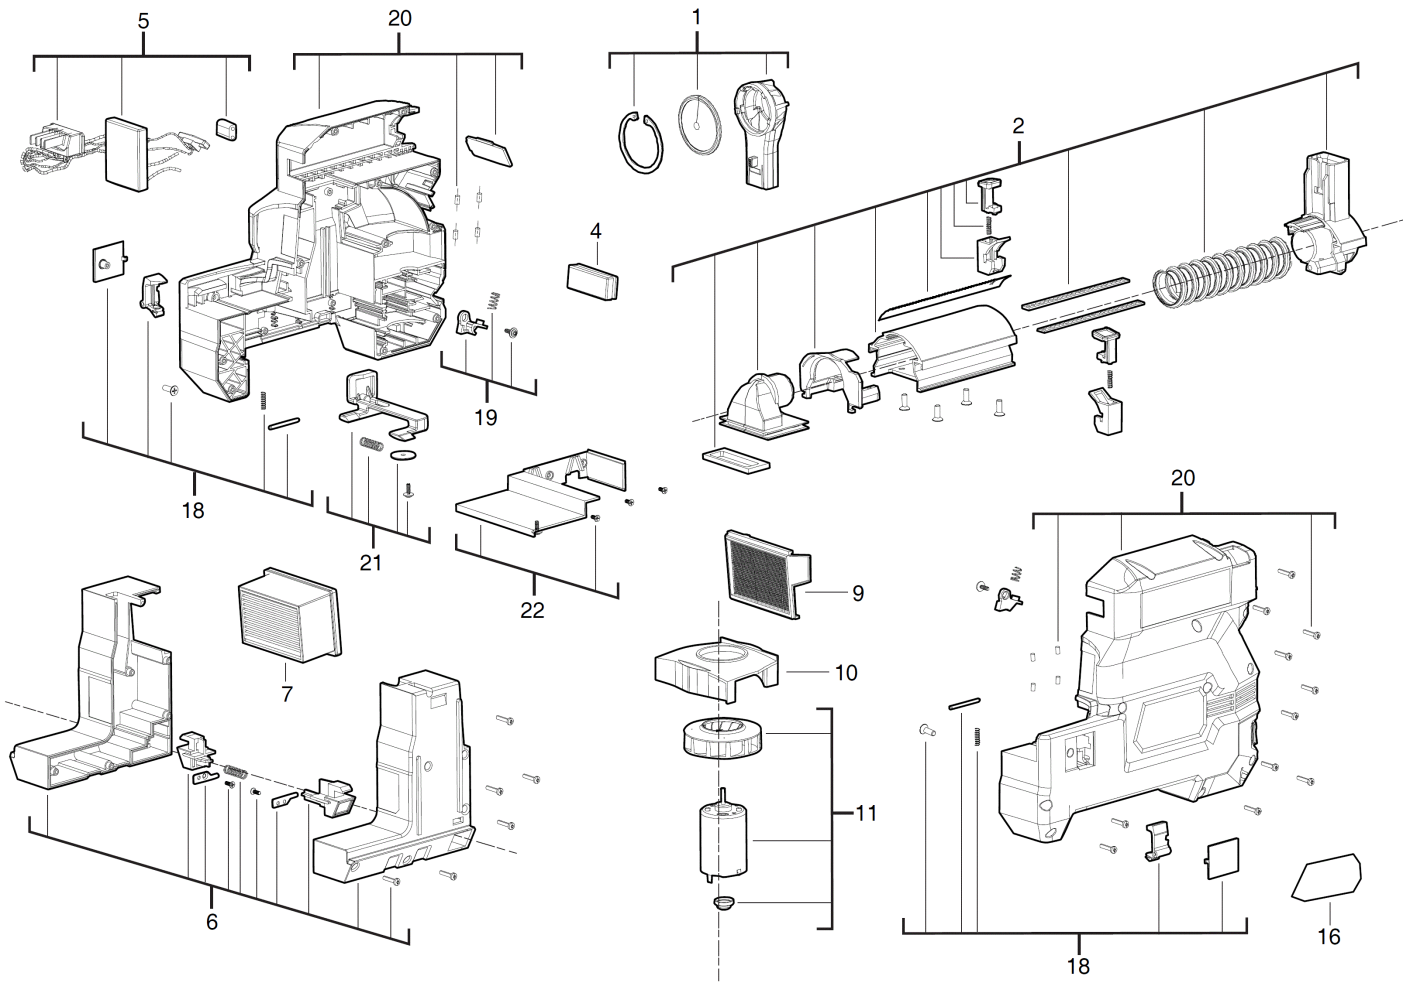

M18CDEX DUST EXTRACTION XXX

4933447450 - M18CDEX - 4000447451

Position	Quantity	Description	Part number	EAN
0001	1	M12 /18DE Nozzle-2pc NOZZLE	49902301	45242337279
0002	1	TUBE	4931436524	4002395250530
0004	1	BUFFER	4931436525	4002395250547
0005	1	ELECT.CIRCUIT BOARD	4931436526	4002395250554
0007	1	M12DE DUST FILTER FILTER - 3PC	49902306	45242299454
0009	1	PLATE	5131000000	
0010	1	FAN	4931436515	4002395249848
0011	1	ARMATURE	4931436516	4002395249855
0016	1	RATING PLATE	5131000000	
0018	1	LATCH BAR	4931436518	4002395249879
0019	1	LEVER	5131000000	
0020	1	HOUSING	4931436520	4002395249893
0021	1	BUTTON	4931436521	4002395250509
0022	1	COVER	4931436522	4002395250516