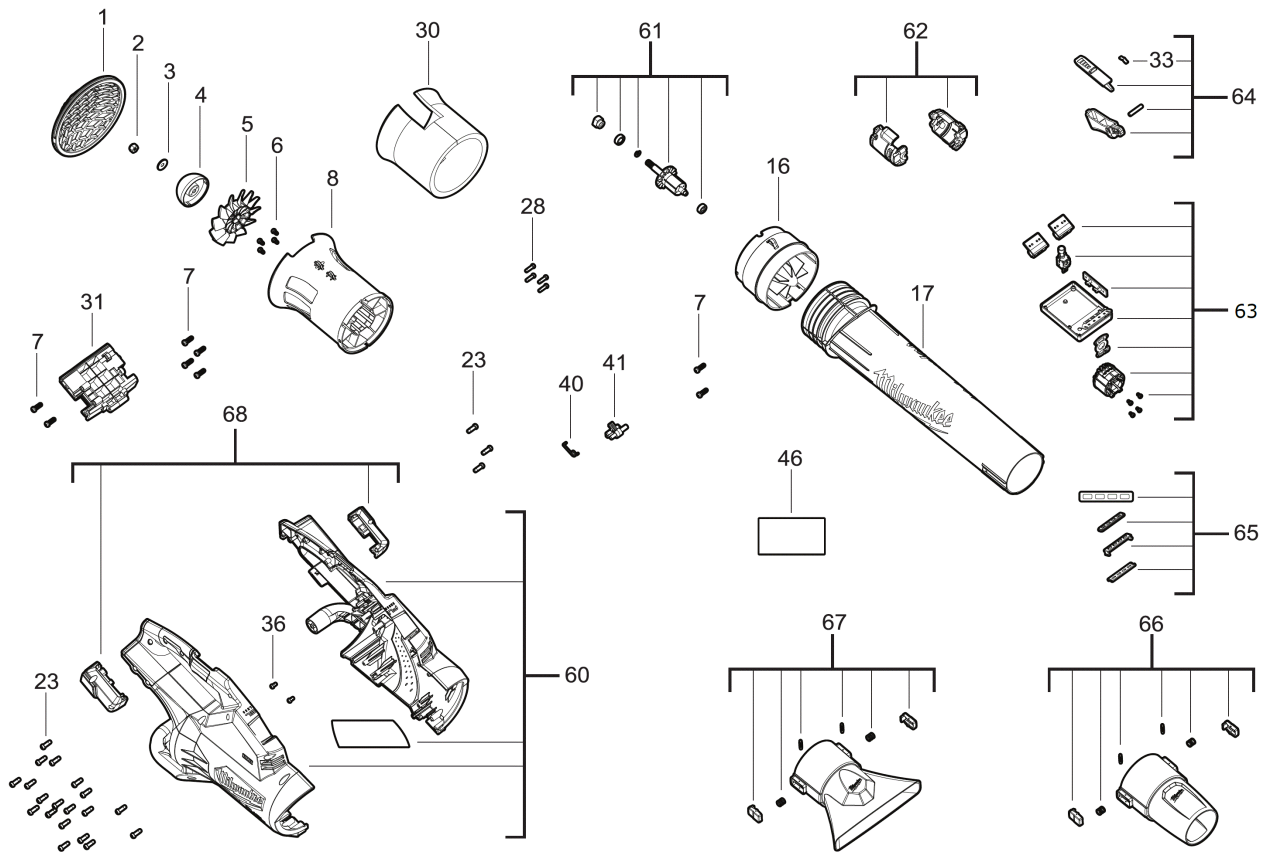

M18F2BL-0 DUAL BATTERY BLOWER XXX

4933479987 - M18F2BL-0 - 4000491560

Position	Quantity	Description	Part number	EAN
0001	1	INLET FILTER	4931494421	4058546469931
0002	1	NUT	4931465440	4058546235406
0003	1	WASHER	4931465439	4058546235390
0004	1	CAP	4931465438	4058546235383
0005	1	FAN	4931494422	4058546469948
0006	4	SCREW	4931494423	4058546469955
0007	8	SCREW	4931494424	4058546469962
0008	1	REDUCER	4931494425	4058546469979
0016	1	UNIV.REDUCTION	4931494426	4058546469986
0017	1	TUBE	4931494427	4058546469993
0023	22	SCREW	4931479948	4058546397111
0028	4	SCREW	4931453227	4002395153206
0030	1	FOAM	4931494428	4058546470005
0031	1	POWER MODULE	4931494429	4058546470012
0033	1	SPRING PLATE	4931452341	4002395172528
0036	2	SCREW	4931431788	4002395895717
0040	1	SPRING	4931494430	4058546470029
0041	1	LOCK	4931494431	4058546470036
0046	1	RATING PLATE	4931494432	4058546470043
0060	1	HOUSING	4931494433	4058546470050
0061	1	ROTOR	4931494434	4058546470067
0062	1	MOTOR HOUSING	4931494435	4058546470074
0063	1	ELECTRONIC	4931496307	4058546534448
0064	1	TRIGGER	4931494437	4058546470098
0065	1	GAUGE	4931494438	4058546470104
0066	1	NOZZLE	5131000000	
0067	1	NOZZLE	5131000000	
0068	1	BATTERY BOX	4931494441	4058546470135