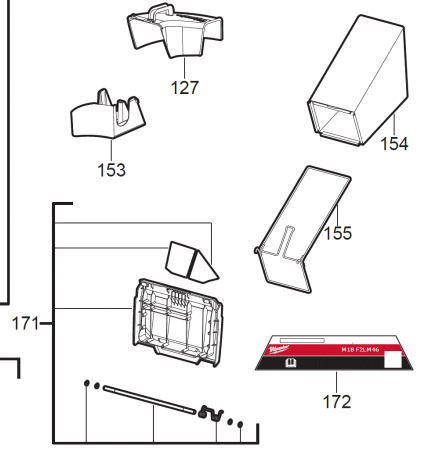

M18F2LM46-0 BATT. WALK MOWER 46 CM XXX

4933492010 - M18F2LM46-0 - 4000497413

Position	Quantity	Description	Part number	EAN
0002	12	SCREW	4931479948	4058546397111
0022	1	CLAMP	4931495949	4058546530860
0026	5	CLIP	4931495950	4058546530877
0027	17	SCREW	4931435015	4002395856633
0028	7	SCREW	660960001	4002395823802
0029	1	MOTOR	4931495951	4058546530884
0030	1	ADJUSTABLE SEGMENT	4931495952	4058546530891
0031	10	SCREW	4931494113	4058546429942
0032	1	NUT	4931435205	4002395859382
0033	3	SCREW	4931495953	4058546530907
0034	1	COVER	4931495954	4058546530914
0037	6	SCREW	4931466678	4058546278953
0038	6	SCREW	4931494114	4058546429959
0039	2	SCREW	4931495955	4058546530921
0042	1	MOTOR HOUSING	4931495956	4058546530938
0043	4	WASHER	4931480509	4058546425241
0044	4	SCREW	4931494116	4058546429973
0055	1	Mower Blade 18in/46cm	4932492106	4058546414733
0104	2	BUSHING	4931495957	4058546530945
0105	1	BRACKET	4931495958	4058546530952
0106	1	BRACKET	4931495959	4058546530969
0127	1	DIRECT.DUST CHUTE	4931495960	4058546530976
0136	2	PIN	4931495961	4058546530983
0137	2	KNOB HANDLE	4931480479	4058546424947
0138	2	SCREW	4931495962	4058546530990
0153	1	PLUG	4931495963	4058546531003
0154	1	GRASS-CATCHING BAG	4931495964	4058546531010
0155	1	FRAME	4931495965	4058546531027
0156	1	SCREW	4931453100	4002395151349
0157	1	CLIP	4931495966	4058546531034
0170	1	HANDLE SET	4931495967	4058546531041
0171	1	DOOR	4931495968	4058546531058
0172	1	RATING PLATE	4931495969	4058546531065
0173	2	WHEEL	4931495970	4058546531072
0174	1	MOTOR	4931495971	4058546531089
0175	1	HOUSING	4931495972	4058546531096
0176	2	WHEEL	4931495973	4058546531102
0177	1	AXLE	4931495974	4058546531119
0178	1	FAN	4931495975	4058546531126
0179	1	COVER	4931495976	4058546531133
0180	1	ELECTRONIC	4931495977	4058546531140
0181	1	GUARD COVER	4931495978	4058546531157
0183	1	GUIDE RAIL	4931495979	4058546531164
0184	1	COVER	4931495980	4058546531171
0185	1	TUBE	4931495981	4058546531188
0186	1	TUBE	4931495982	4058546531195
0187	1	ROD	4931495983	4058546531201
0188	1	AXLE	4931495984	4058546531218