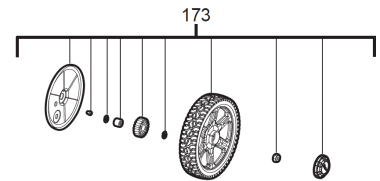

M18F2LM46-0 BATT. WALK MOWER 46 CM XXX

4933492010 - M18F2LM46-0 - 4000497413

Position	Quantity	Description	Part number	EAN
0002	12	SCREW	4931479948	4058546397111
0022	1	CLAMP	4931495949	4058546530860
0026	5	CLIP	4931495950	4058546530877
0027	17	SCREW	4931435015	4002395856633
0028	7	SCREW	660960001	4002395823802
0029	1	MOTOR	4931495951	4058546530884
0030	1	ADJUSTABLE SEGMENT	4931495952	4058546530891
0031	10	SCREW	4931494113	4058546429942
0032	1	NUT	4931435205	4002395859382
0033	3	SCREW	4931495953	4058546530907
0034	1	COVER	4931495954	4058546530914
0037	6	SCREW	4931466678	4058546278953
0038	6	SCREW	4931494114	4058546429959
0039	2	SCREW	4931495955	4058546530921
0042	1	MOTOR HOUSING	4931495956	4058546530938
0043	4	WASHER	4931480509	4058546425241
0044	4	SCREW	4931494116	4058546429973
0055	1	Mower Blade 18in/46cm	4932492106	4058546414733
0104	2	BUSHING	4931495957	4058546530945
0105	1	BRACKET	4931495958	4058546530952
0106	1	BRACKET	4931495959	4058546530969
0127	1	DIRECT.DUST CHUTE	4931495960	4058546530976
0136	2	PIN	4931495961	4058546530983
0137	2	KNOB HANDLE	4931480479	4058546424947
0138	2	SCREW	4931495962	4058546530990
0153	1	PLUG	4931495963	4058546531003
0154	1	GRASS-CATCHING BAG	4931495964	4058546531010
0155	1	FRAME	4931495965	4058546531027
0156	1	SCREW	4931453100	4002395151349
0157	1	CLIP	4931495966	4058546531034
0170	1	HANDLE SET	4931495967	4058546531041
0171	1	DOOR	4931495968	4058546531058
0172	1	RATING PLATE	4931495969	4058546531065
0173	2	WHEEL	4931495970	4058546531072
0174	1	MOTOR	4931495971	4058546531089
0175	1	HOUSING	4931495972	4058546531096
0176	2	WHEEL	4931495973	4058546531102
0177	1	AXLE	4931495974	4058546531119
0178	1	FAN	4931495975	4058546531126
0179	1	COVER	4931495976	4058546531133
0180	1	ELECTRONIC	4931495977	4058546531140
0181	1	GUARD COVER	4931495978	4058546531157
0183	1	GUIDE RAIL	4931495979	4058546531164
0184	1	COVER	4931495980	4058546531171
0185	1	TUBE	4931495981	4058546531188
0186	1	TUBE	4931495982	4058546531195
0187	1	ROD	4931495983	4058546531201
0188	1	AXLE	4931495984	4058546531218