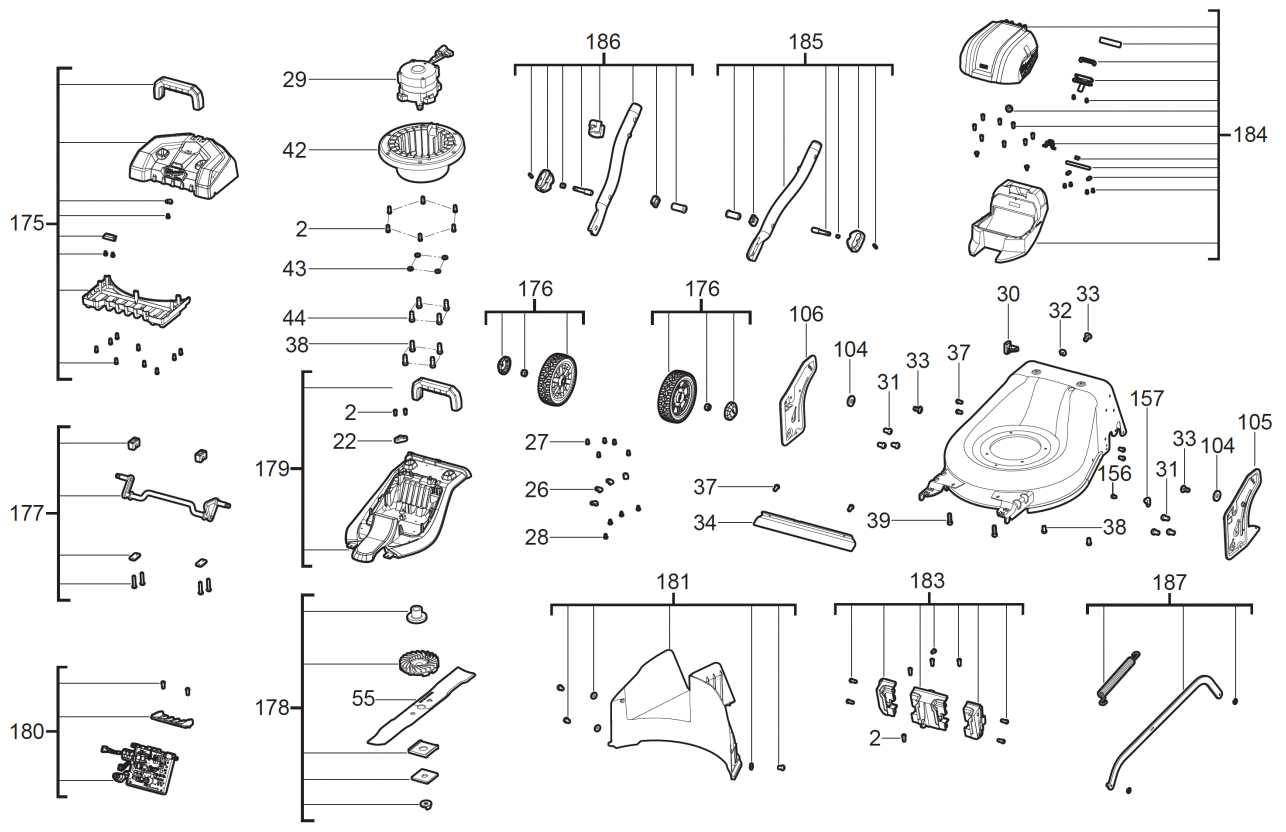

M18F2LM46-0 BATT. WALK MOWER 46 CM XXX

4933492010 - M18F2LM46-0 - 4000497413

Position	Quantity	Description	Part number	EAN
0002	12	SCREW	4931479948	4058546397111
0022	1	CLAMP	4931495949	4058546530860
0026	5	CLIP	4931495950	4058546530877
0027	17	SCREW	4931435015	4002395856633
0028	7	SCREW	660960001	4002395823802
0029	1	MOTOR	4931495951	4058546530884
0030	1	ADJUSTABLE SEGMENT	4931495952	4058546530891
0031	10	SCREW	4931494113	4058546429942
0032	1	NUT	4931435205	4002395859382
0033	3	SCREW	4931495953	4058546530907
0034	1	COVER	4931495954	4058546530914
0037	6	SCREW	4931466678	4058546278953
0038	6	SCREW	4931494114	4058546429959
0039	2	SCREW	4931495955	4058546530921
0042	1	MOTOR HOUSING	4931495956	4058546530938
0043	4	WASHER	4931480509	4058546425241
0044	4	SCREW	4931494116	4058546429973
0055	1	Mower Blade 18in/46cm	4932492106	4058546414733
0104	2	BUSHING	4931495957	4058546530945
0105	1	BRACKET	4931495958	4058546530952
0106	1	BRACKET	4931495959	4058546530969
0127	1	DIRECT.DUST CHUTE	4931495960	4058546530976
0136	2	PIN	4931495961	4058546530983
0137	2	KNOB HANDLE	4931480479	4058546424947
0138	2	SCREW	4931495962	4058546530990
0153	1	PLUG	4931495963	4058546531003
0154	1	GRASS-CATCHING BAG	4931495964	4058546531010
0155	1	FRAME	4931495965	4058546531027
0156	1	SCREW	4931453100	4002395151349
0157	1	CLIP	4931495966	4058546531034
0170	1	HANDLE SET	4931495967	4058546531041
0171	1	DOOR	4931495968	4058546531058
0172	1	RATING PLATE	4931495969	4058546531065
0173	2	WHEEL	4931495970	4058546531072
0174	1	MOTOR	4931495971	4058546531089
0175	1	HOUSING	4931495972	4058546531096
0176	2	WHEEL	4931495973	4058546531102
0177	1	AXLE	4931495974	4058546531119
0178	1	FAN	4931495975	4058546531126
0179	1	COVER	4931495976	4058546531133
0180	1	ELECTRONIC	4931495977	4058546531140
0181	1	GUARD COVER	4931495978	4058546531157
0183	1	GUIDE RAIL	4931495979	4058546531164
0184	1	COVER	4931495980	4058546531171
0185	1	TUBE	4931495981	4058546531188
0186	1	TUBE	4931495982	4058546531195
0187	1	ROD	4931495983	4058546531201
0188	1	AXLE	4931495984	4058546531218