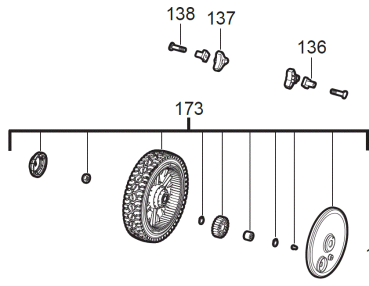

M18F2LM46-0 BATT. WALK MOWER 46 CM XXX

4933492010 - M18F2LM46-0 - 4000497413

Position	Quantity	Description	Part number	EAN
0002	12	SCREW	4931479948	4058546397111
0022	1	CLAMP	4931495949	4058546530860
0026	5	CLIP	4931495950	4058546530877
0027	17	SCREW	4931435015	4002395856633
0028	7	SCREW	660960001	4002395823802
0029	1	MOTOR	4931495951	4058546530884
0030	1	ADJUSTABLE SEGMENT	4931495952	4058546530891
0031	10	SCREW	4931494113	4058546429942
0032	1	NUT	4931435205	4002395859382
0033	3	SCREW	4931495953	4058546530907
0034	1	COVER	4931495954	4058546530914
0037	6	SCREW	4931466678	4058546278953
0038	6	SCREW	4931494114	4058546429959
0039	2	SCREW	4931495955	4058546530921
0042	1	MOTOR HOUSING	4931495956	4058546530938
0043	4	WASHER	4931480509	4058546425241
0044	4	SCREW	4931494116	4058546429973
0055	1	Mower Blade 18in/46cm	4932492106	4058546414733
0104	2	BUSHING	4931495957	4058546530945
0105	1	BRACKET	4931495958	4058546530952
0106	1	BRACKET	4931495959	4058546530969
0127	1	DIRECT.DUST CHUTE	4931495960	4058546530976
0136	2	PIN	4931495961	4058546530983
0137	2	KNOB HANDLE	4931480479	4058546424947
0138	2	SCREW	4931495962	4058546530990
0153	1	PLUG	4931495963	4058546531003
0154	1	GRASS-CATCHING BAG	4931495964	4058546531010
0155	1	FRAME	4931495965	4058546531027
0156	1	SCREW	4931453100	4002395151349
0157	1	CLIP	4931495966	4058546531034
0170	1	HANDLE SET	4931495967	4058546531041
0171	1	DOOR	4931495968	4058546531058
0172	1	RATING PLATE	4931495969	4058546531065
0173	2	WHEEL	4931495970	4058546531072
0174	1	MOTOR	4931495971	4058546531089
0175	1	HOUSING	4931495972	4058546531096
0176	2	WHEEL	4931495973	4058546531102
0177	1	AXLE	4931495974	4058546531119
0178	1	FAN	4931495975	4058546531126
0179	1	COVER	4931495976	4058546531133
0180	1	ELECTRONIC	4931495977	4058546531140
0181	1	GUARD COVER	4931495978	4058546531157
0183	1	GUIDE RAIL	4931495979	4058546531164
0184	1	COVER	4931495980	4058546531171
0185	1	TUBE	4931495981	4058546531188
0186	1	TUBE	4931495982	4058546531195
0187	1	ROD	4931495983	4058546531201
0188	1	AXLE	4931495984	4058546531218