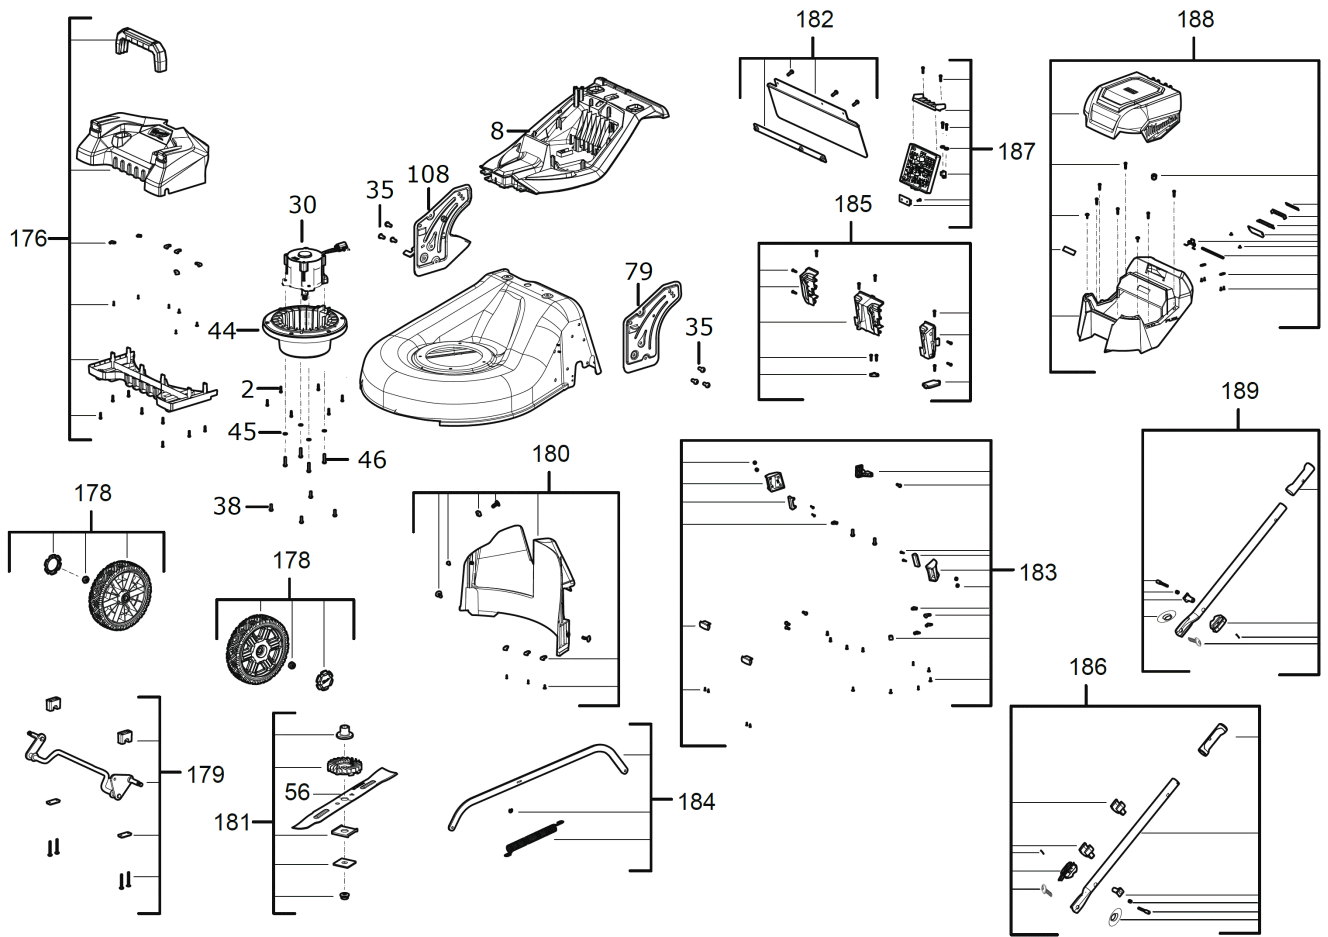

M18F2LM53-122 SELF-PROP. LAWN MOWER IN2

4933479585 - M18F2LM53-122 - 4000491303

Position	Quantity	Description	Part number	EAN
0002	6	SCREW	4931479948	4058546397111
0008	1	HOUSING	4931494111	4058546429928
0030	1	MOTOR	4931494112	4058546429935
0035	6	SCREW	4931494113	4058546429942
0038	4	SCREW	4931494114	4058546429959
0044	1	MOTOR HOUSING	4931496855	4058546539924
0045	4	WASHER	4931480509	4058546425241
0046	4	SCREW	4931494116	4058546429973
0079	1	BRACKET	4931494117	4058546429980
0108	1	BRACKET	4931494118	4058546466909
0114	2	SCREW	4931480478	4058546424930
0115	2	KNOB HANDLE	4931480479	4058546424947
0118	2	HOLDING PLATE	4931480480	4058546424954
0148	1	RATING PLATE	4931480481	4058546424961
0170	2	DRIVE WHEEL	4931480482	4058546424978
0171	1	COVER ASSY	4931480483	4058546424985
0172	1	MULCH COVER	4931480484	4058546424992
0173	1	GRASS-CATCHING BAG	4931480485	4058546425005
0174	1	HANDLE COMPL.	4931480486	4058546425012
0175	1	DRIVE MOTOR	4931480487	4058546425029
0176	1	HOUSING	4931480488	4058546425036
0178	2	WHEEL	4931480490	4058546425050
0179	1	AXLE	4931480491	4058546425067
0180	1	DEFLECTOR	4931480492	4058546425074
0181	1	CLAMPING SET	4931480493	4058546425081
0182	1	GUARD CAP SET	4931480494	4058546425098
0183	1	LED LIGHT	4931480495	4058546425104
0184	1	SUPPORT BRACKET	4931480496	4058546425111
0185	1	GUIDE RAIL	4931480497	4058546425128
0186	1	HANDLE RIGHT	4931480498	4058546425135
0187	1	ELECTRONIC	4931480499	4058546425142
0188	1	BATTERY BOX	4931480500	4058546425159
0189	1	HANDLE LEFT	4931480501	4058546425166
0056	1	MOWER BLADE 21IN/ 53 CM	4932479818	4058546376123