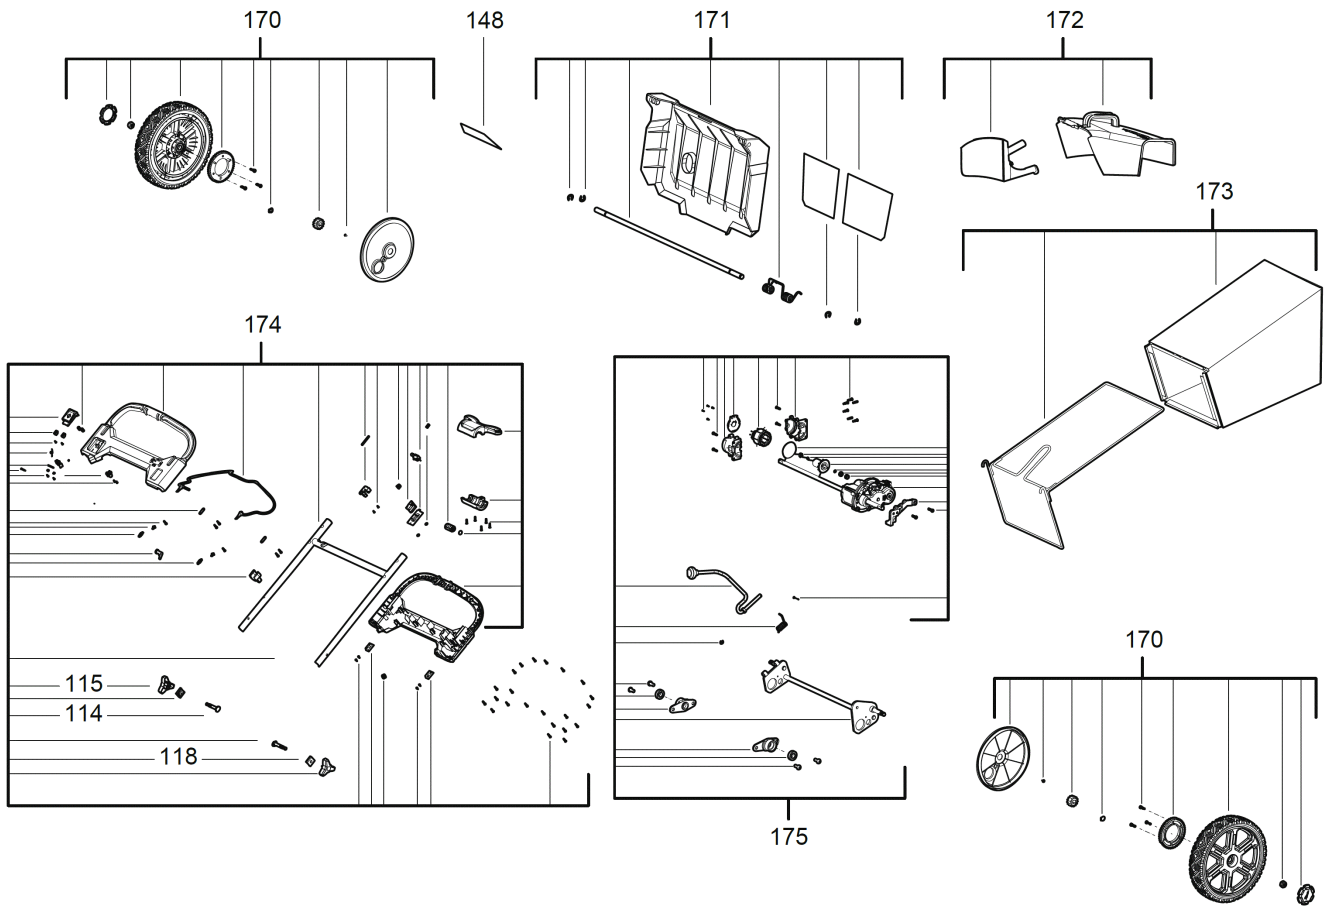

M18F2LM53-122 SELF-PROP. LAWN MOWER IN2

4933479585 - M18F2LM53-122 - 4000491303

Position	Quantity	Description	Part number	EAN
0002	6	SCREW	4931479948	4058546397111
0008	1	HOUSING	4931494111	4058546429928
0030	1	MOTOR	4931494112	4058546429935
0035	6	SCREW	4931494113	4058546429942
0038	4	SCREW	4931494114	4058546429959
0044	1	MOTOR HOUSING	4931496855	4058546539924
0045	4	WASHER	4931480509	4058546425241
0046	4	SCREW	4931494116	4058546429973
0079	1	BRACKET	4931494117	4058546429980
0108	1	BRACKET	4931494118	4058546466909
0114	2	SCREW	4931480478	4058546424930
0115	2	KNOB HANDLE	4931480479	4058546424947
0118	2	HOLDING PLATE	4931480480	4058546424954
0148	1	RATING PLATE	4931480481	4058546424961
0170	2	DRIVE WHEEL	4931480482	4058546424978
0171	1	COVER ASSY	4931480483	4058546424985
0172	1	MULCH COVER	4931480484	4058546424992
0173	1	GRASS-CATCHING BAG	4931480485	4058546425005
0174	1	HANDLE COMPL.	4931480486	4058546425012
0175	1	DRIVE MOTOR	4931480487	4058546425029
0176	1	HOUSING	4931480488	4058546425036
0178	2	WHEEL	4931480490	4058546425050
0179	1	AXLE	4931480491	4058546425067
0180	1	DEFLECTOR	4931480492	4058546425074
0181	1	CLAMPING SET	4931480493	4058546425081
0182	1	GUARD CAP SET	4931480494	4058546425098
0183	1	LED LIGHT	4931480495	4058546425104
0184	1	SUPPORT BRACKET	4931480496	4058546425111
0185	1	GUIDE RAIL	4931480497	4058546425128
0186	1	HANDLE RIGHT	4931480498	4058546425135
0187	1	ELECTRONIC	4931480499	4058546425142
0188	1	BATTERY BOX	4931480500	4058546425159
0189	1	HANDLE LEFT	4931480501	4058546425166
0056	1	MOWER BLADE 21IN/ 53 CM	4932479818	4058546376123