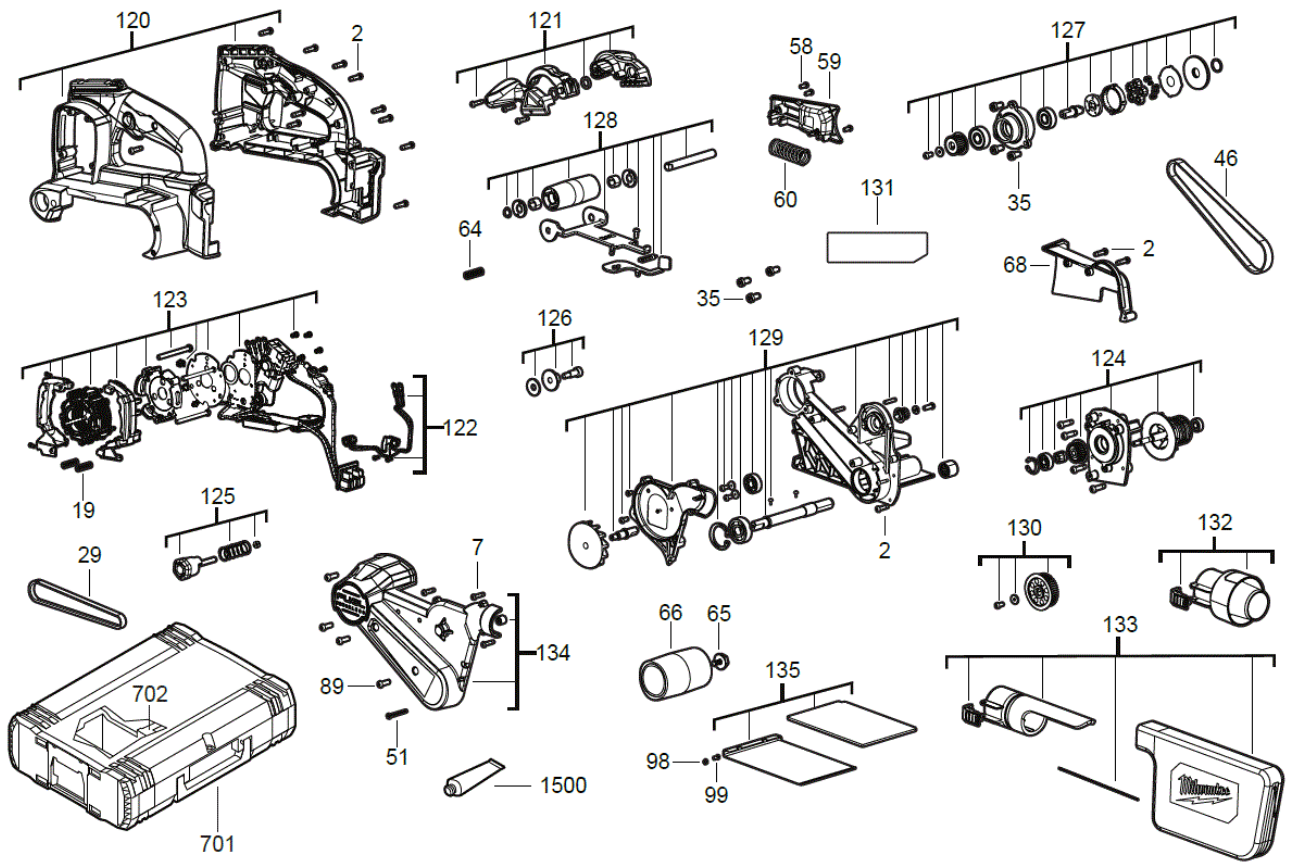

# M18FBTS75-552X FUEL 75MM BELT SANDER IN2

4933479615 - M18FBTS75-502X - 4000491250

Position	Quantity	Description	Part number	EAN
0002	15	SCREW	4931454853	4058546020279
0007	3	SCREW	4931465499	4058546235994
0019	2	SPRING	4931494083	4058546429645
0029	1	BELT	4931494084	4058546429652
0035	6	SCREW	4931494085	4058546429669
0046	1	BELT	4931494086	4058546429676
0051	1	SCREW	4931494087	4058546429683
0058	3	SCREW	4931435474	4002395891634
0059	1	COVER	4931494088	4058546429690
0060	1	SPRING	4931494089	4058546429706
0064	1	SPRING	4931494090	4058546429713
0065	1	SCREW	4931436670	4002395257508
0066	1	DRIVER	4931494091	4058546429720
0068	1	COVER	4931494092	4058546429737
0089	4	SCREW	4931454795	4058546014124
0098	1	SPRING	4931494093	4058546429744
0099	1	SCREW	4931472311	4058546285289
0120	1	HOUSING	4931494094	4058546429751
0121	1	HANDLE	4931494095	4058546429768
0122	1	LED LIGHT	4931494096	4058546429775
0123	1	STATOR	4931494097	4058546429782
0124	1	MOTOR	4931494098	4058546429799
0125	1	TURNING KNOB	4931494099	4058546429805
0126	1	ROLLER	4931494100	4058546429812
0127	1	GEAR BOX ASSY	4931494101	4058546429829
0128	1	GUIDE ROLLER	4931494102	4058546429836
0129	1	FRAME	4931494103	4058546429843
0130	1	PULLEY	4931494104	4058546429850
0131	1	RATING PLATE	4931494105	4058546429867
0132	1	DUST EXTR.CONNECTOR	4931494106	4058546429874
0133	1	DUST BAG	4931494107	4058546429881
0134	1	COVER	4931494108	4058546429898
0135	1	PLATE	4931494109	4058546429904
0701	1	HD Box 3 - 1pc	4932453386	4002395143634
0702	1	INSERT	4931494110	4058546429911
1500	1	LOCTITE 277 THREAD LOCK FLUID	4931453843	4002395274710