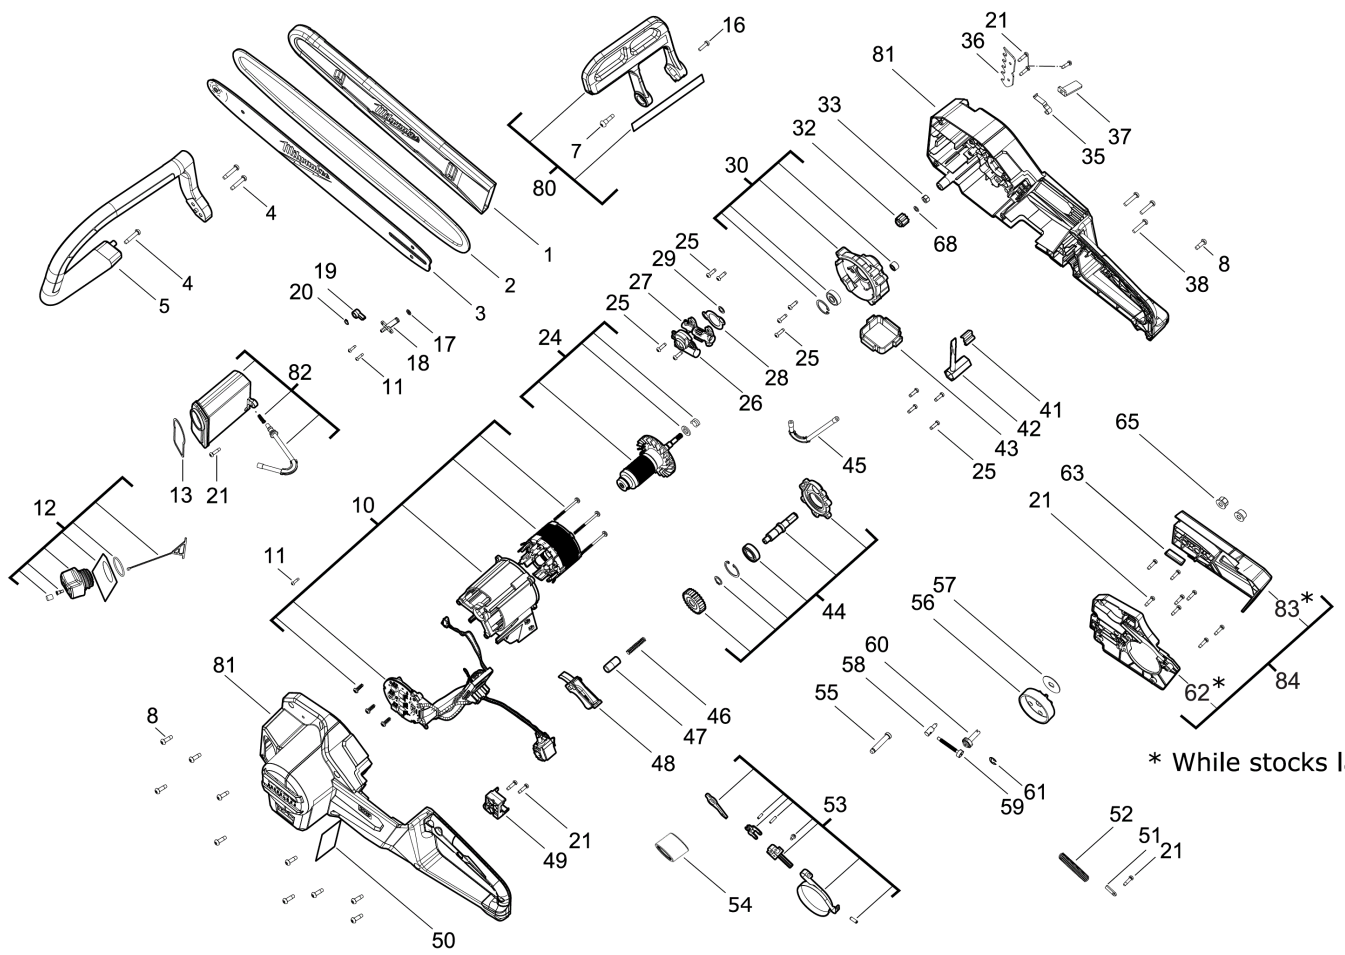

M18 FCHSC-0 CHAIN SAW GUIDE 30 CM XXX

4933471441 - M18FCHSC-0 - 4000474351

* While stocks last

Position	Quantity	Description	Part number	EAN
0001	1	SCABBARDS	4931472164	4058546283810
0002	1	Saw Chain 3/8 INCH x 304.8 x 1.1	4932471385	4058546290139
0003	1	CHAINSAW SWORD	4931469103	4058546323271
0004	3	SCREW	4931454838	4058546020125
0005	1	HANDLE	4931465907	4058546240073
0007	1	SCREW	4931465908	4058546240080
0008	11	SCREW	4931465909	4058546240097
0010	1	ELECTRONIC	4931465910	4058546240103
0011	3	SCREW	4931436686	4002395258260
0012	1	CAP	4931465911	4058546240110
0013	1	SEAL RING	4931465912	4058546240127
0016	1	SCREW	4931465913	4058546240134
0017	1	O-RING	4931465914	4058546240141
0018	1	CONNECTOR	4931465915	4058546240158
0019	1	SWITCH	4931465916	4058546240165
0020	1	HOLDING RING	4931465917	4058546240172
0021	15	SCREW	660024030	4002395826957
0024	1	ROTOR	4931465918	4058546240189
0025	11	SCREW	4931435150	4002395859948
0026	1	DUST CAP	4931465919	4058546240196
0027	1	OIL PUMP	4931465920	4058546240202
0028	1	SEAL	4931465921	4058546240219
0029	1	WASHER	4931465922	4058546240226
0030	1	GEAR BOX	4931465923	4058546240233
0032	1	PINION	4931465924	4058546240240
0033	1	NUT	4931465925	4058546240257
0035	1	SPRING	4931465926	4058546240264
0036	1	WASHER	4931465927	4058546240271
0037	1	CORE LIFTER RING	4931465928	4058546240288
0038	3	SCREW	4931465929	4058546240295
0041	1	WRENCH	4931465930	4058546240301
0042	1	WRENCH	4931465931	4058546240318
0043	1	WIRE STRAP	4931465932	4058546240325
0044	1	GEAR BOX COVER	4931465933	4058546240332
0045	1	WIRE	4931465934	4058546240349
0046	1	SPRING	4931465935	4058546240356
0047	1	BUTTON	4931465936	4058546240363
0048	1	TRIGGER	4931465937	4058546240370
0049	1	SWITCH RETAINER	4931465938	4058546240387
0050	1	RATING PLATE	4931472165	4058546283827
0051	1	RETAINING PLATE	4931465940	4058546240400
0052	1	SPRING	4931465941	4058546240417
0053	1	STOP WASHER	4931465942	4058546240424
0054	1	BUSH	4931465943	4058546240431
0055	1	BOLT	4931465944	4058546240448
0056	1	DRIVING ROLL	4931465945	4058546240455
0057	1	WASHER	4931465946	4058546240462
0058	1	SCREW	4931465947	4058546240479
0059	1	SCREW	4931465948	4058546240486
0060	1	SCREW	4931465949	4058546240493