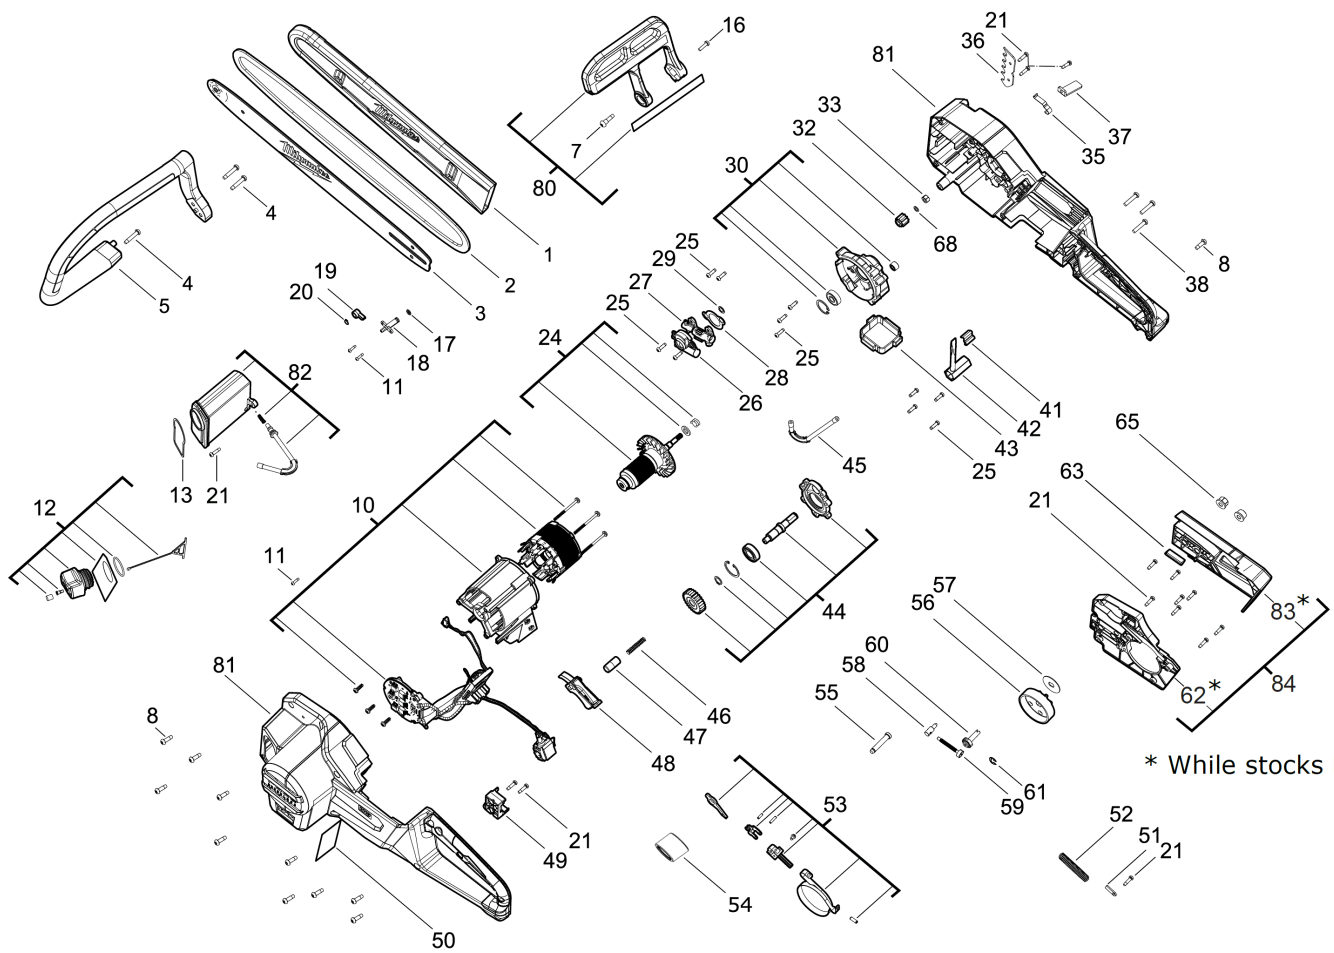

M18FCHS-121 BTY.CHAINSAW IN2

4933464223 - M18FCHS-121B - 4000467837

* While stocks last

Position	Quantity	Description	Part number	EAN
0001	1	GUARD	4931465906	4058546240066
0003	1	CHAINSAW SWORD	4932480174	4058546404598
0004	3	SCREW	4931454838	4058546020125
0005	1	HANDLE	4931465907	4058546240073
0007	1	SCREW	4931465908	4058546240080
0008	11	SCREW	4931465909	4058546240097
0010	1	ELECTRONIC	4931465910	4058546240103
0011	3	SCREW	4931436686	4002395258260
0012	1	CAP	4931465911	4058546240110
0013	1	SEAL RING	4931465912	4058546240127
0016	1	SCREW	4931465913	4058546240134
0017	1	O-RING	4931465914	4058546240141
0018	1	CONNECTOR	4931465915	4058546240158
0019	1	SWITCH	4931465916	4058546240165
0020	1	HOLDING RING	4931465917	4058546240172
0021	15	SCREW	660024030	4002395826957
0024	1	ROTOR	4931465918	4058546240189
0025	11	SCREW	4931435150	4002395859948
0026	1	DUST CAP	4931465919	4058546240196
0027	1	OIL PUMP	4931465920	4058546240202
0028	1	SEAL	4931465921	4058546240219
0029	1	WASHER	4931465922	4058546240226
0030	1	GEAR BOX	4931465923	4058546240233
0032	1	PINION	4931465924	4058546240240
0033	1	NUT	4931465925	4058546240257
0035	1	SPRING	4931465926	4058546240264
0036	1	WASHER	4931465927	4058546240271
0037	1	CORE LIFTER RING	4931465928	4058546240288
0038	3	SCREW	4931465929	4058546240295
0041	1	WRENCH	4931465930	4058546240301
0042	1	WRENCH	4931465931	4058546240318
0043	1	WIRE STRAP	4931465932	4058546240325
0044	1	GEAR BOX COVER	4931465933	4058546240332
0045	1	WIRE	4931465934	4058546240349
0046	1	SPRING	4931465935	4058546240356
0047	1	BUTTON	4931465936	4058546240363
0048	1	TRIGGER	4931465937	4058546240370
0049	1	SWITCH RETAINER	4931465938	4058546240387
0050	1	RATING PLATE	4931465939	4058546240394
0051	1	RETAINING PLATE	4931465940	4058546240400
0052	1	SPRING	4931465941	4058546240417
0053	1	STOP WASHER	4931465942	4058546240424
0054	1	BUSH	4931465943	4058546240431
0055	1	BOLT	4931465944	4058546240448
0056	1	DRIVING ROLL	4931465945	4058546240455
0057	1	WASHER	4931465946	4058546240462
0058	1	SCREW	4931465947	4058546240479
0059	1	SCREW	4931465948	4058546240486
0060	1	SCREW	4931465949	4058546240493
0061	1	SLEEVE	4931436401	4002395250295