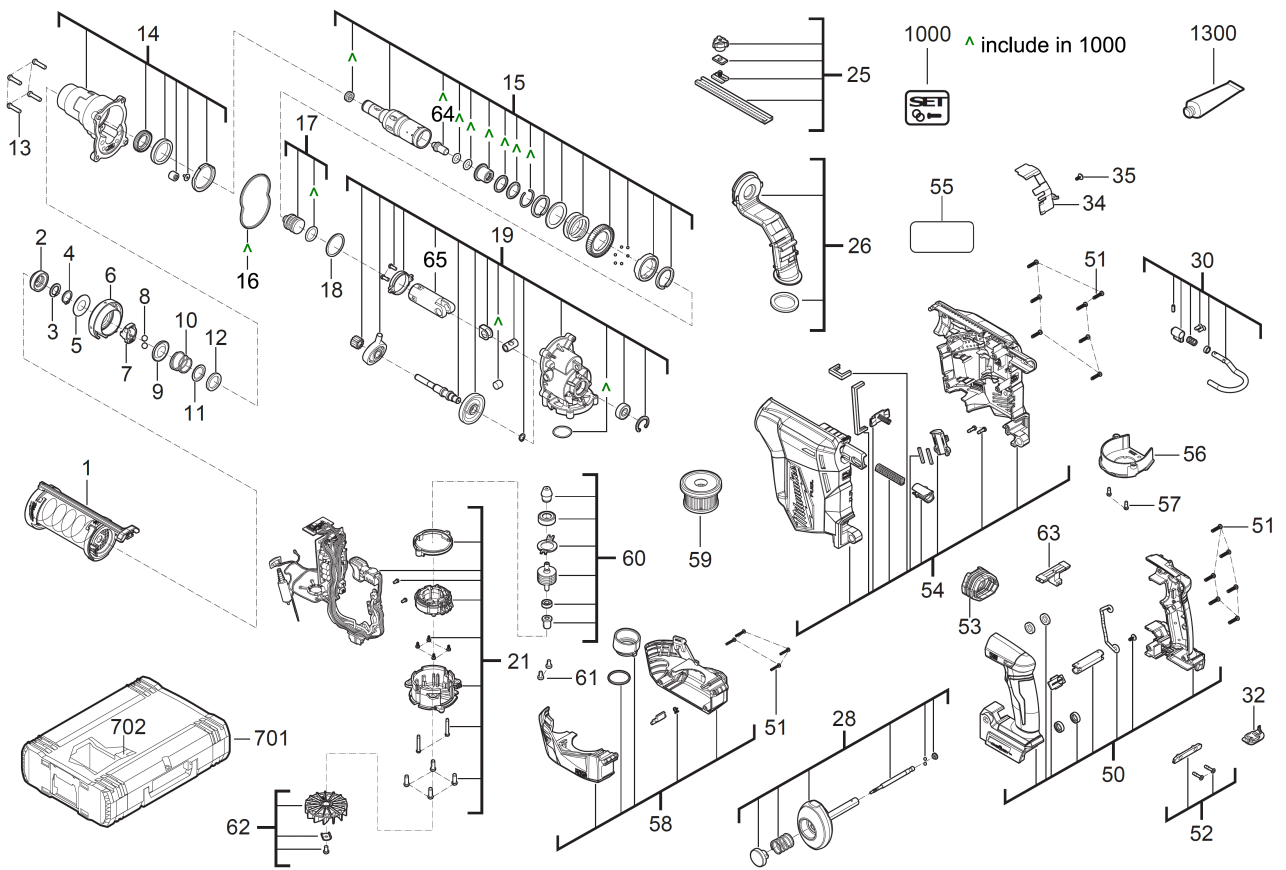

M18FHAFOH16-0 16MM SDS+ HMR W. DDE-0 IN2

4933493531 - M18FHAFOH16-0 - 4000503105

Position	Quantity	Description	Part number	EAN
0001	1	DUST REFLECTOR	4931506002	4058546553166
0002	1	SEAL	4931506003	4058546553173
0003	1	RING	4931436764	4002395179831
0004	1	PROTECTION WASHER	5131000000	
0005	1	WASHER	4931506004	4058546553180
0006	1	CHUCK COLLAR	4931506005	4058546553197
0007	1	RING	4931506006	4058546553203
0008	2	BALL	4931453606	4002395143832
0009	1	PLATE	4931506007	4058546553210
0010	1	SPRING	4931506008	4058546553227
0011	1	WASHER	4931506009	4058546553234
0012	1	SEALING FELT	4931506010	4058546553241
0013	4	SCREW	4931495540	4058546492083
0014	1	GEAR BOX ASSY	4931506011	4058546553258
0015	1	SPINDLE KIT	4931506012	4058546553265
0016	1	SEAL	4931506013	4058546553272
0017	1	STRIKER	4931506014	4058546553289
0018	1	SPRING	4931495343	4058546490119
0019	1	GEAR BOX ASSY	4931506015	4058546553296
0021	1	ELECTRONIC	4931506016	4058546553302
0025	1	STOP	4931506017	4058546553319
0026	1	DUST EXTR.CONNECTOR	4931506018	4058546553326
0028	1	HANDLE	4931506019	4058546553333
0030	1	HOOK	4931506020	4058546553340
0032	1	ELECTRONIC	4931506021	4058546553357
0034	1	PLATE	4931506022	4058546553364
0035	1	SCREW	4931447933	4002395253296
0050	1	HOUSING	4931506023	4058546553371
0051	17	SCREW	4931453797	4002395141043
0052	1	DOOR	4931506024	4058546553388
0053	1	RUBBER	4931506025	4058546553395
0054	1	HOUSING	4931506026	4058546553401
0055	1	RATING PLATE	4931506027	4058546553418
0056	1	EXHAUST FAN	4931506028	4058546553425
0057	2	SCREW	4931506029	4058546553432
0058	1	DUST CATCHER	4931506030	4058546553449
0059	1	FILTER	4931506031	4058546553456
0060	1	ROTOR	4931506032	4058546553463
0061	2	SCREW	4931506033	4058546553470
0062	1	FAN	4931506034	4058546553487
0063	1	SWITCH LEVER	4931506035	4058546553494
0064	1	ANVIL	4931506036	4058546553500
0065	1	PISTON	4931506037	4058546553517
0701	1	HD Box 3 - 1pc	4932453386	4002395143634
0702	1	INSERT	4931506038	4058546553524
1000	1	MAINTENANCE SET	4931506039	4058546553531
1300	1	GEAR GREASE	4931443288	4002395255627