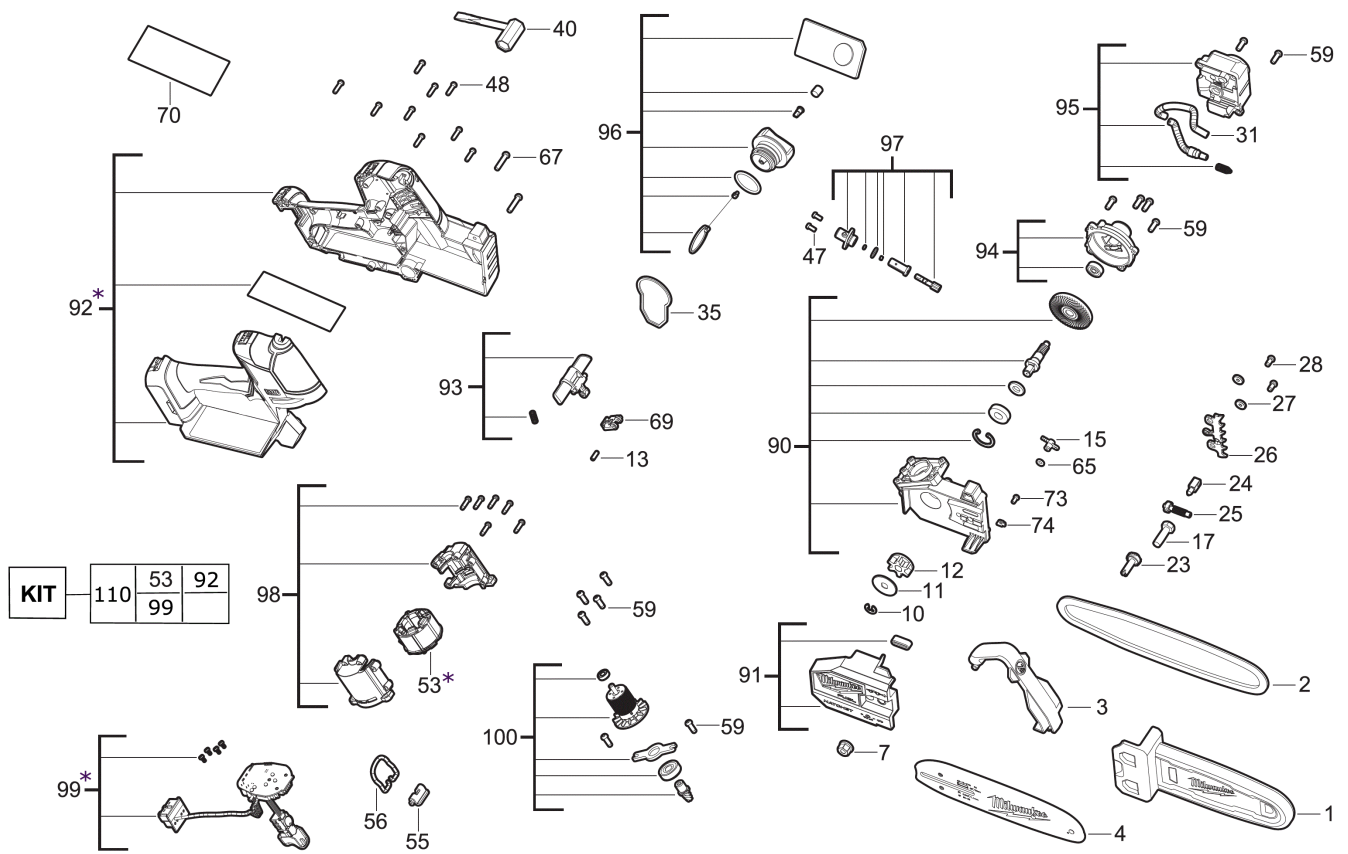

# M18FHS20-0 PRUNING SAW 20 CM XXX

4933480117 - M18FHS20-0 - 4000491650

\* While stocks last

Position	Quantity	Description	Part number	EAN
0001	1	SAFTY GUARD	4931494713	4058546472856
0002	1	SAW CHAIN HAT. 3/8LP X 203 X 1.1 - 1PC	4932480176	4058546404611
0003	1	GUARD CAP	4931494714	4058546472863
0004	1	Guide Bar 8in/20cm	4932480169	4058546404543
0007	1	NUT	4931465951	4058546240516
0010	1	SLEEVE	4931436401	4002395250295
0011	1	WASHER	4931465946	4058546240462
0012	1	SPROCKET	4931473739	4058546356156
0013	1	LOCK PIN	4931494715	4058546472870
0015	1	CONNECTOR	4931494716	4058546472887
0017	1	SCREW	4931466697	4058546279141
0023	1	SCREW	4931465949	4058546240493
0024	1	TENSION SPRING	4931494718	4058546472900
0025	1	SCREW	4931494719	4058546472917
0026	1	SPIKE	4931494720	4058546472924
0027	2	WASHER	4931454311	4002395285419
0028	2	SCREW	4931473732	4058546356088
0031	1	HOSE	4931473734	4058546356101
0035	1	GASKET	4931473731	4058546356071
0040	1	WRENCH	4931465931	4058546240318
0047	2	SCREW	4931435474	4002395891634
0053	1	STATOR	4931494721	4058546472931
0055	1	BRACKET	4931494722	4058546472948
0056	1	RING	4931494723	4058546472955
0059	12	SCREW	4931435150	4002395859948
0065	1	O-RING	4931494724	4058546472962
0067	2	SCREW	4931473740	4058546356163
0069	1	LOCK	4931494725	4058546472979
0070	1	RATING PLATE	4931494726	4058546472986
0073	1	SCREW	4931436265	4002395253418
0074	1	PLATE	4931494727	4058546472993
0090	1	GEAR CASE	4931494728	4058546473006
0091	1	GUARD COVER	4931494729	4058546473013
0092	1	HOUSING SET ASSY	4931494730	4058546473020
0093	1	TRIGGER	4931494731	4058546473037
0094	1	COVER ASSY	4931494732	4058546473044
0095	1	TANK	4931494733	4058546473051
0096	1	CAP	4931494734	4058546473068
0097	1	OIL PUMP	4931473753	4058546356293
0098	1	MOTOR COVER	4931494735	4058546473075
0099	1	ELECTRONIC	4931494736	4058546473082
0100	1	ROTOR	4931494737	4058546473099
0110	1	ELECTRONIC	4931496346	4058546534837