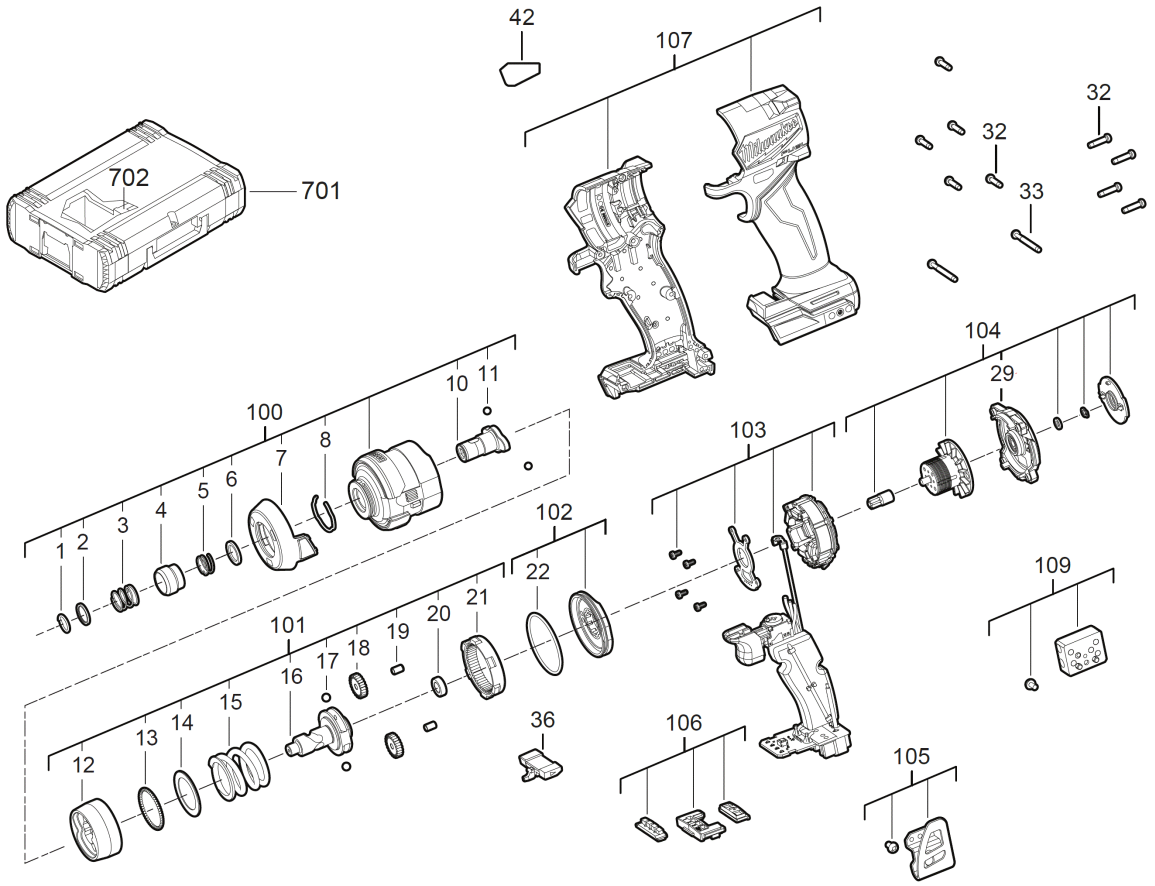

M18FID3-0X IMPACT DRIVER GEN 4 XXX

4933479864 - M18FID3-0X - 4000481284

Position	Quantity	Description	Part number	EAN
0001	1	RETAINING RING	4931494802	4058546473747
0002	1	WASHER	4931472076	4058546282936
0003	1	SPRING	4931436084	4002395878567
0004	1	SLEEVE	4931453234	4002395153275
0005	1	SPRING	4931480465	4058546424800
0006	1	WASHER	4931465810	4058546239107
0007	1	INDICATOR LIGHT	4931494803	4058546473754
0008	1	RETAINING RING	4931494804	4058546473761
0010	1	ANVIL	4931494805	4058546473778
0011	2	BALL	4931494806	4058546473785
0012	1	HAMMER	4931494807	4058546473792
0013	50	BALL	4931494808	4058546473808
0014	1	WASHER	4931494809	4058546473815
0015	1	SPRING	4931465815	4058546239152
0016	1	CAM SHAFT	4931494810	4058546473822
0017	2	BALL	4931494811	4058546473839
0018	2	PLANET GEAR	4931494812	4058546473846
0019	2	PIN	4931494813	4058546473853
0020	1	BALL BEARING	4931465819	4058546239190
0021	1	INTERN.GEARED WHEEL	4931465820	4058546239206
0022	1	O-RING	4931465821	4058546239213
0029	1	CAP	4931494814	4058546473860
0032	9	SCREW	4931465499	4058546235994
0033	2	SCREW	4931454852	4058546020262
0036	1	SWITCH	4931494815	4058546473877
0042	1	RATING PLATE	4931494816	4058546473884
0100	1	GEAR CASE	4931494817	4058546473891
0101	1	IMPACT BOLT	4931494818	4058546473907
0102	1	GUARD CAP	4931494819	4058546473914
0103	1	ELECTRONIC	4931494820	4058546473921
0104	1	ARMATURE	4931494821	4058546473938
0105	1	BELT CLIP	4931465831	4058546239312
0106	1	SWITCH	4931494822	4058546473945
0107	1	HANDLE SET	4931494823	4058546473952
0109	1	BIT HOLDER	4931494824	4058546473969
0702	1	INSERT	4931494825	4058546473976