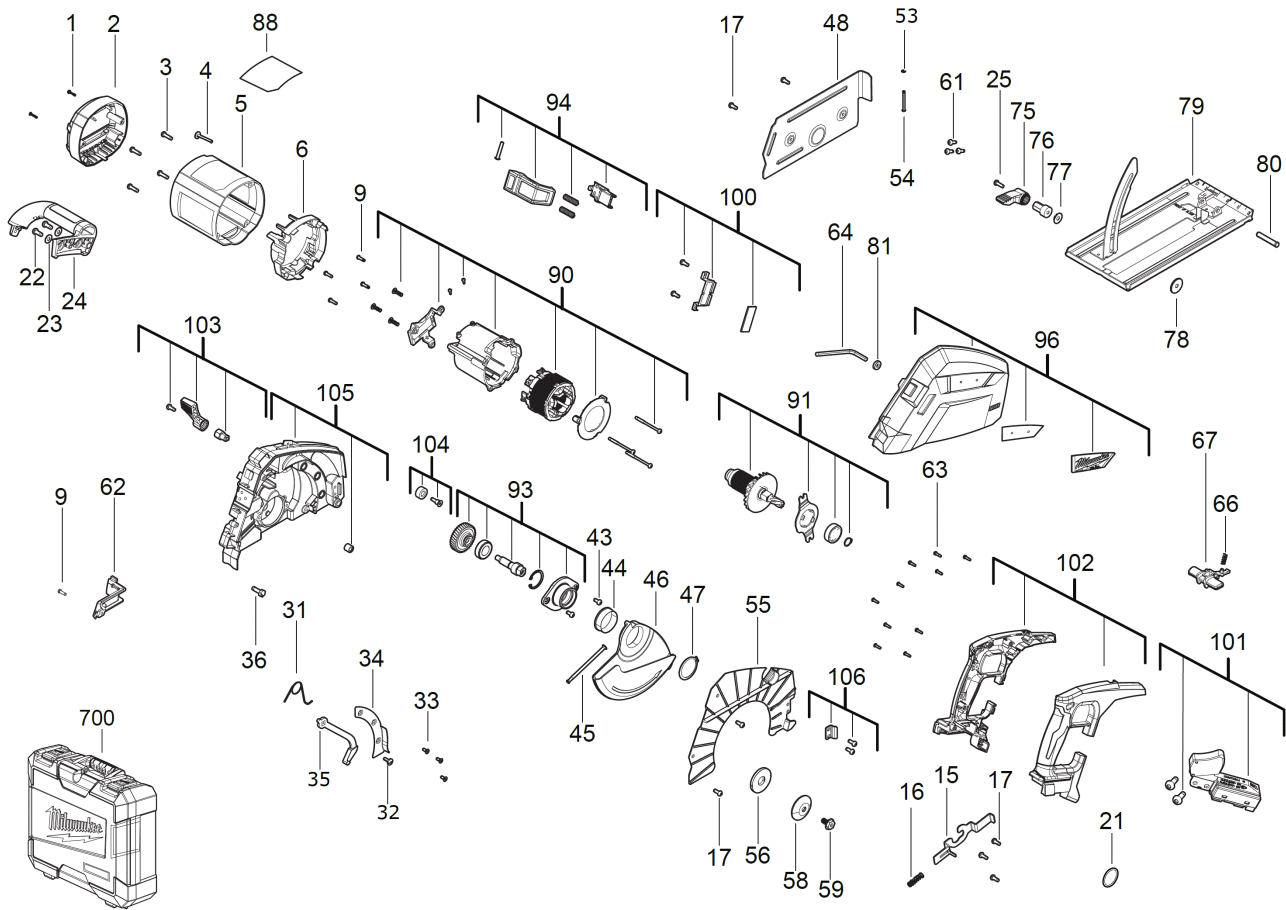

Position	Quantity	Description	Part number	EAN
0001	2	SCREW	4931436757	4002395809844
0002	1	COVER	4931473870	4058546364380
0003	4	SCREW	4931473871	4058546364397
0004	1	SCREW	4931454468	4058546008963
0005	1	MOTOR HOUSING	4931473872	4058546364403
0006	1	AIR GUIDE	4931473873	4058546364410
0009	5	SCREW	4931435150	4002395859948
0015	1	SPINDLE LOCK	4931473874	4058546364427
0016	1	SPRING	4931473875	4058546364434
0017	10	LOCKING SCREW	4931465672	4058546237721
0021	1	O-RING	34401375	4058546072117
0022	2	SCREW	4931472943	4058546332457
0023	2	WASHER	691142001	4002395903924
0024	1	HANDLE	4931473876	4058546364441
0025	1	SCREW	4931473877	4058546364458
0031	1	SPRING	4931435698	4002395865253
0032	1	SCREW	4931435699	4002395865949
0033	3	SCREW	4931473878	4058546364465
0034	1	DEFLECTOR	4931473879	4058546364472
0035	1	GUARD	4931435700	4002395864478
0036	1	SCREW	06755860	4058546068745
0043	2	SCREW	4931473880	4058546364489
0044	1	PROTECTIVE SLEEVE	4931435707	4002395864560
0045	1	SPRING	40500045	4058546072674
0046	1	GUARD	4931473881	4058546364496
0047	1	THRUST COLLAR	34600860	4058546072247
0048	1	COVER	4931473882	4058546364502
0053	1	SPRING	4931435714	4002395865925
0054	1	CLAMPING BOLT	4931435715	4002395863792
0055	1	GUARD	4931473883	4058546364519
0056	1	FLANGE	4931435710	4002395864447
0058	1	FLANGE	4931435711	4002395864508
0059	1	SCREW	660988001	4002395903795
0061	4	SCREW TORX SCREW	06825314	4002395851935
0062	1	COVER	4931473884	4058546364526
0063	10	SCREW	4931465471	4058546235710
0064	1	ALLEN KEY	4931473885	4058546364533
0066	1	SPRING WASHER	672029001	4002395848683
0067	1	TRIGGER	4931461128	4058546033002
0075	1	TENSION LEVER	4931461131	4058546033033
0076	1	BOLT	4931473886	4058546364540
0077	1	WASHER	4931506000	4058546553142
0078	1	WASHER	5131000000	
0079	1	GUIDE SHOE	4931473887	4058546364557
0080	1	PIN	44601180	4058546073909
0081	1	O-RING	4931473888	4058546364564
0088	1	RATING PLATE	4931473889	4058546364571
0090	1	ELECTRONIC	4931473890	4058546364588
0091	1	ROTOR	4931473891	4058546364595
0093	1	SPINDLE	4931473892	4058546364601