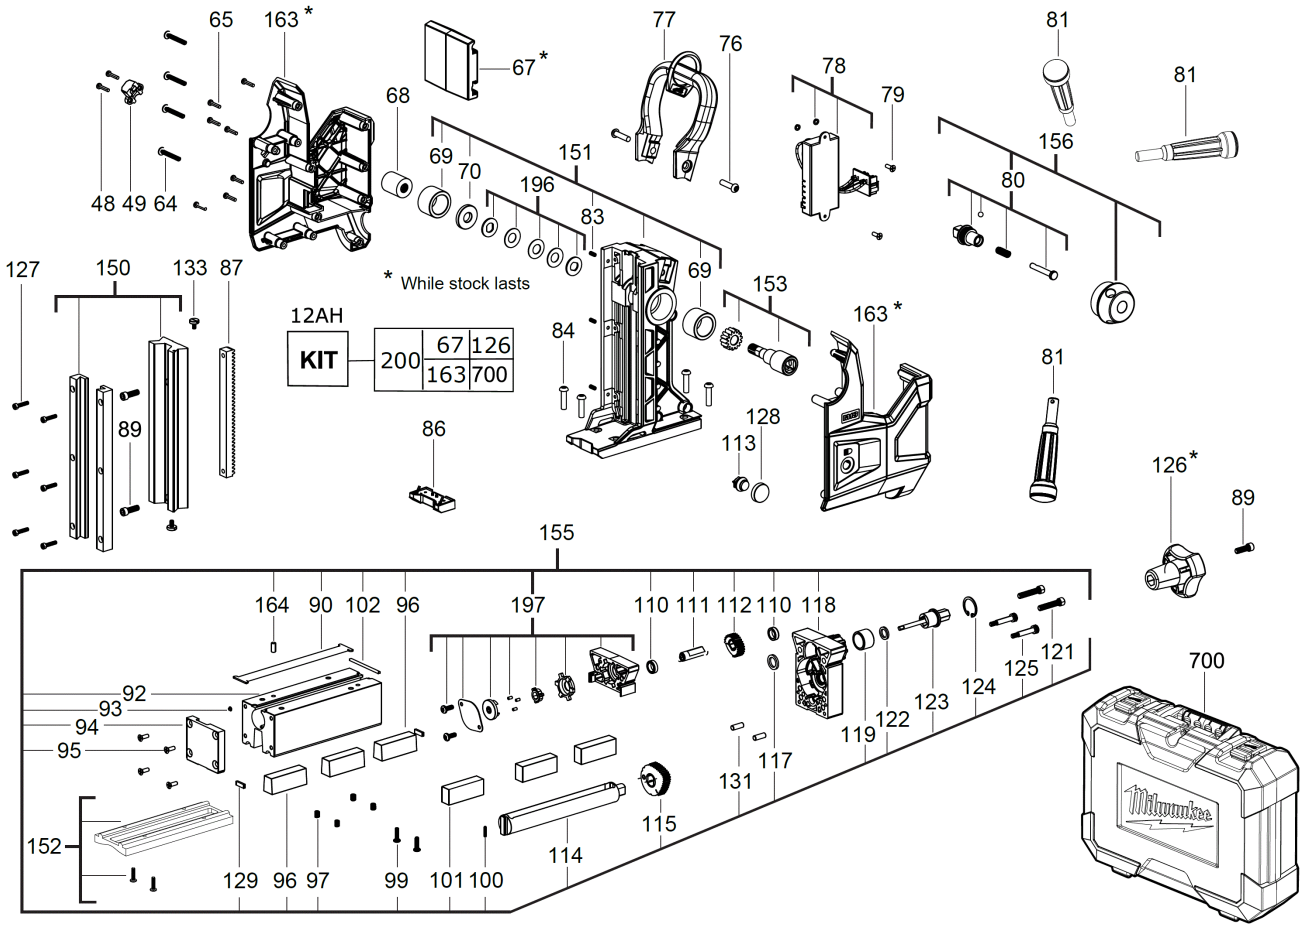

Position	Quantity	Description	Part number	EAN
0001	1	EJECTOR	4931453091	4002395150656
0002	1	CHUCK SHROUD	4931453092	4002395150663
0005	1	RETAINING RING	4931453093	4002395150670
0006	1	BALL BEARING	4931453094	4002395150687
0007	4	SCREW	4931453095	4002395150694
0008	1	GEAR BOX ASSY	5131000000	
0010	1	RETAINING PLATE	4931453097	4002395151318
0013	1	LOCKING ROD	4931453098	4002395151325
0014	1	CABLE CLAMP	4931453099	4002395151332
0015	1	SCREW	4931453100	4002395151349
0016	1	CLAMPING LEVER	4931456260	4002395173969
0017	1	GUIDE BOLT	4931453101	4002395151356
0018	1	HOLDING BRACKET	4931453102	4002395151363
0019	1	SPRING	4931453103	4002395151370
0020	1	HOLDING BRACKET	4931453104	4002395151387
0021	1	BALL BEARING	4931453105	4002395151394
0022	1	SPRING	4931453106	4002395152001
0023	1	OUTPUT SHAFT KIT	4931453107	4002395152018
0024	1	GEAR	4931453108	4002395152025
0025	1	COUPLING	4931453109	4002395152032
0026	1	HUB	4931453110	4002395152049
0027	1	GEAR	4931453111	4002395152056
0028	1	WASHER 24x17,8x0,8	680335077	4002395849925
0029	1	RETAINING RING	4931453112	4002395152063
0030	1	NEEDLE BEARING	4931453113	4002395152070
0031	1	SEAL	5131000000	
0033	1	BALL BEARING	02040640	4058546067922
0036	1	NEEDLE BEARING	02502400	4058546068233
0037	1	SEAL	4931453115	4002395152094
0038	1	FLAT GREASE NIPPLE	4931454085	4002395288205
0040	1	BALL BEARING	5131000000	
0042	1	BALL BEARING	4931453117	4002395152711
0044	1	GEAR	5131000000	
0045	1	NEEDLE BEARING	5131000000	
0048	4	SCREW	5131000000	
0049	2	CABLE CLAMP	5131000000	
0050	1	CABLE	4931453121	4002395152759
0052	4	SCREW	4931446540	4002395876259
0055	1	BALL BEARING	4931436119	4002395881475
0056	1	WASHER	4931453122	4002395152766
0057	1	ELECTRONIC	4931453123	4002395152773
0059	6	SCREW	660570005	4002395827329
0061	4	SCREW	4931453124	4002395152780
0062	1	SWITCH COVER	5131000000	
0063	1	SPRING	4931453126	4002395153404
0064	4	SCREW	4931453127	4002395153411
0065	7	SCREW	4931453124	4002395152780
0067	1	COVER PLATE	5131000000	
0068	1	BIT GUIDE	4931453129	4002395153442
0069	2	BUSHING	4931453130	4002395153459