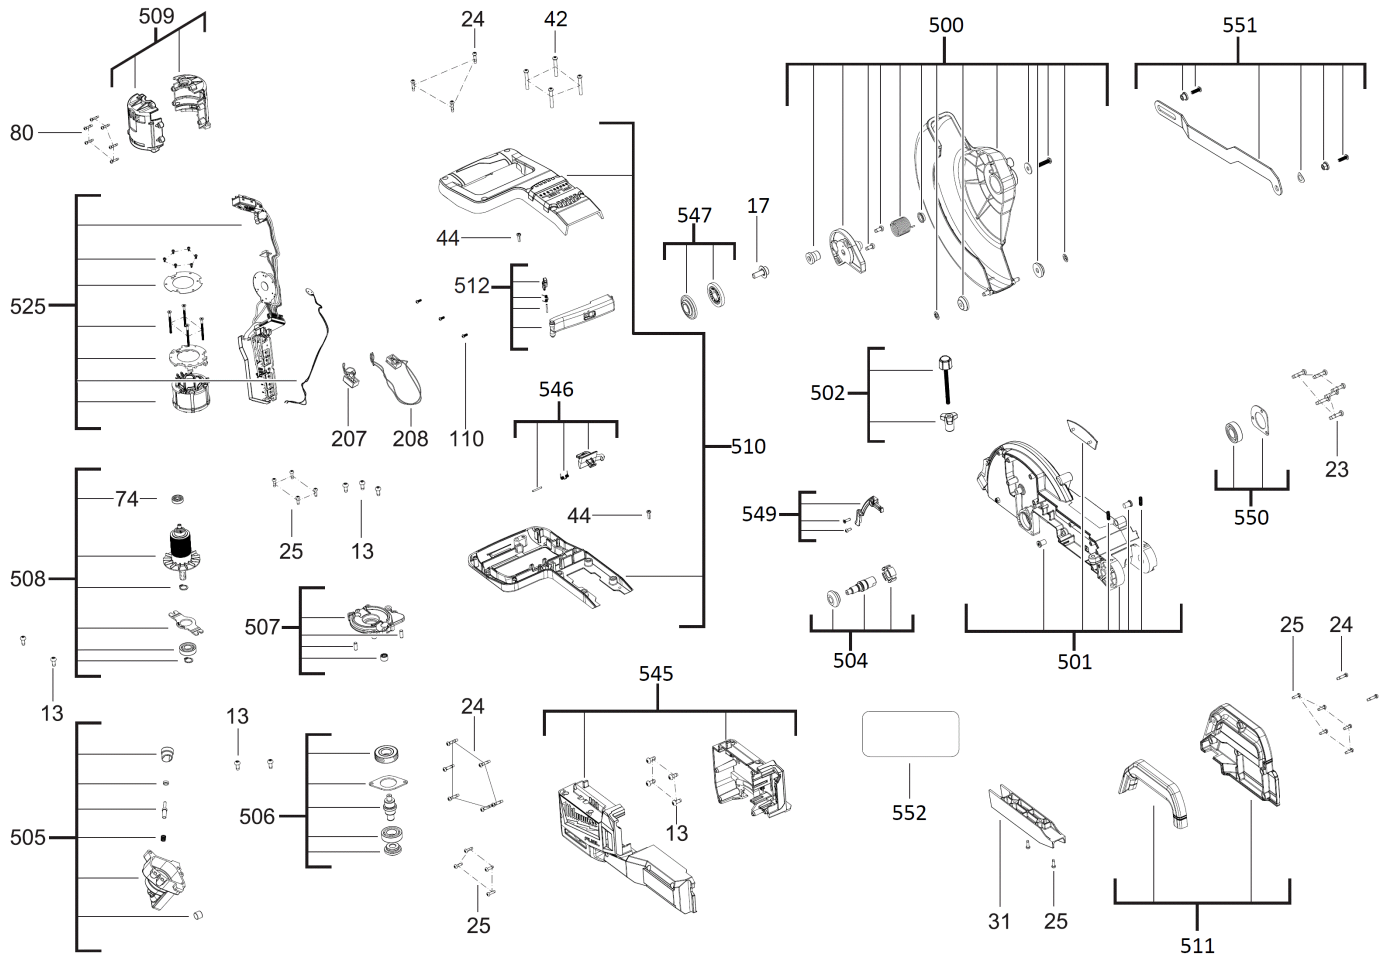

M18FMS254-0 BTY. MITRESAW XXX

4933451729 - M18FMS254-0 - 4000456952

Position	Quantity	Description	Part number	EAN
0013	17	SCREW	4931454625	4058546012427
0017	1	SET SCREW	4931454626	4058546012434
0023	6	SCREW	4931454627	4058546012441
0024	11	SCREW	4931454628	4058546012458
0025	16	SCREW	4931454629	4058546012465
0031	1	CHIP GUIDE	4931454630	4058546012472
0042	4	SCREW	4931454631	4058546012489
0044	6	SCREW	4931454632	4058546012496
0074	1	BALL BEARING	4931454633	4058546012502
0080	6	SCREW	4931454634	4058546012519
0083	4	SCREW	4931454635	4058546012526
0092	1	O-RING	4931454636	4058546012533
0093	1	SPINDLE LOCK	4931454637	4058546012540
0107	1	STOP	4931454638	4058546012557
0108	1	SCREW	4931454639	4058546012564
0109	2	BOLT	4931454640	4058546012571
0110	5	SCREW	4931454641	4058546012588
0113	1	LOCK COMPLETE	4931454642	4058546012595
0114	1	LOCKING PIECE	4931454643	4058546012601
0115	1	LOCK COMPLETE	5131000000	
0119	2	SCREW	4931454645	4058546012625
0121	1	COVER	4931454646	4058546012632
0132	16	SCREW	4931454647	4058546012649
0133	2	TABLE INSERT	4931454648	4058546012656
0135	1	KNOB	4931454649	4058546012663
0146	1	LOCKING LEVER	4931454650	4058546012670
0148	8	SPRING	4931454651	4058546012687
0149	2	RETAINING BOLT	4931454652	4058546012694
0150	1	INTERLOCK SLEAVE	4931454653	4058546012700
0151	2	SCREW	4931454654	4058546012717
0153	1	INTERLOCK ELEMENT	4931454655	4058546012724
0159	2	BOLT	4931454656	4058546012731
0160	1	TRIGGER	4931454657	4058546012748
0161	1	LOCKING PART	4931454658	4058546012755
0162	1	SPRING	4931454659	4058546012762
0167	5	SCREW	4931454660	4058546012779
0168	1	LOCKING PART	4931454661	4058546012786
0169	1	BEARING COVER	4931454662	4058546012793
0171	1	RIGHT HANDLE HALF	4931454663	4058546012809
0172	8	SCREW	4931454664	4058546012816
0174	1	COVER FRAME	4931454665	4058546012823
0175	1	COVER FRAME	4931454666	4058546012830
0180	2	COVER	4931454667	4058546012847
0181	4	RUBBER FOOT	4931454668	4058546012854
0182	1	LEFT HANDLE HALF	4931454669	4058546012861
0191	1	ABSOLUTE UNIT	4931454670	4058546012878
0194	3	SCREW	4931454671	4058546012885
0207	1	WIRE	4931454672	4058546012892
0208	1	WIRE	4931454673	4058546012908
0234	1	YOKE	4931472866	4058546331689