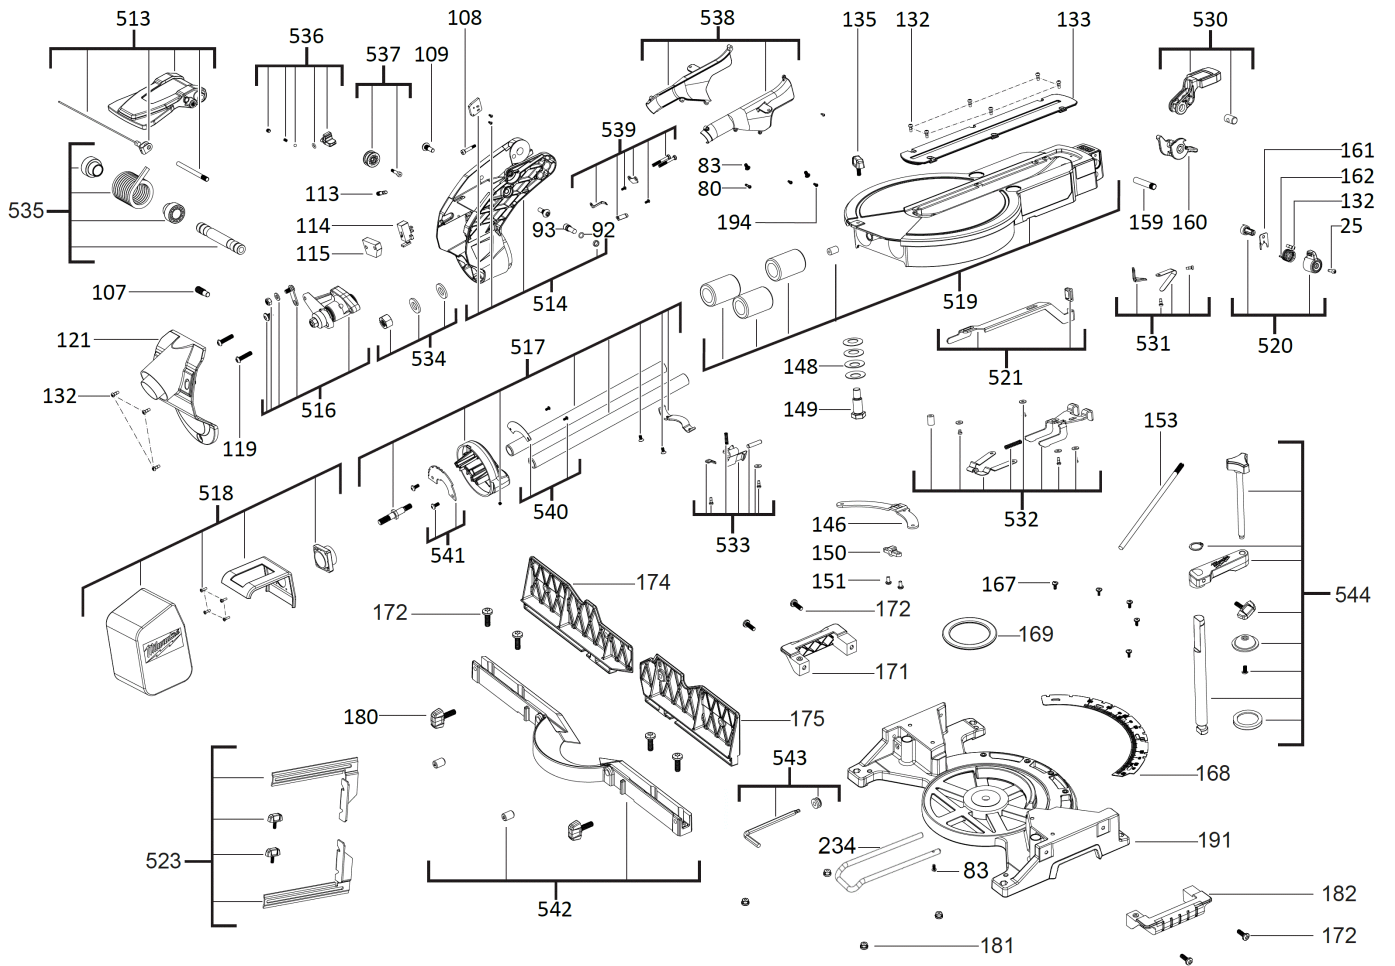

M18FMS254-0 BTY. MITRESAW XXX

4933451729 - M18FMS254-0 - 4000456952

Position	Quantity	Description	Part number	EAN
0013	17	SCREW	4931454625	4058546012427
0017	1	SET SCREW	4931454626	4058546012434
0023	6	SCREW	4931454627	4058546012441
0024	11	SCREW	4931454628	4058546012458
0025	16	SCREW	4931454629	4058546012465
0031	1	CHIP GUIDE	4931454630	4058546012472
0042	4	SCREW	4931454631	4058546012489
0044	6	SCREW	4931454632	4058546012496
0074	1	BALL BEARING	4931454633	4058546012502
0080	6	SCREW	4931454634	4058546012519
0083	4	SCREW	4931454635	4058546012526
0092	1	O-RING	4931454636	4058546012533
0093	1	SPINDLE LOCK	4931454637	4058546012540
0107	1	STOP	4931454638	4058546012557
0108	1	SCREW	4931454639	4058546012564
0109	2	BOLT	4931454640	4058546012571
0110	5	SCREW	4931454641	4058546012588
0113	1	LOCK COMPLETE	4931454642	4058546012595
0114	1	LOCKING PIECE	4931454643	4058546012601
0115	1	LOCK COMPLETE	5131000000	
0119	2	SCREW	4931454645	4058546012625
0121	1	COVER	4931454646	4058546012632
0132	16	SCREW	4931454647	4058546012649
0133	2	TABLE INSERT	4931454648	4058546012656
0135	1	KNOB	4931454649	4058546012663
0146	1	LOCKING LEVER	4931454650	4058546012670
0148	8	SPRING	4931454651	4058546012687
0149	2	RETAINING BOLT	4931454652	4058546012694
0150	1	INTERLOCK SLEAVE	4931454653	4058546012700
0151	2	SCREW	4931454654	4058546012717
0153	1	INTERLOCK ELEMENT	4931454655	4058546012724
0159	2	BOLT	4931454656	4058546012731
0160	1	TRIGGER	4931454657	4058546012748
0161	1	LOCKING PART	4931454658	4058546012755
0162	1	SPRING	4931454659	4058546012762
0167	5	SCREW	4931454660	4058546012779
0168	1	LOCKING PART	4931454661	4058546012786
0169	1	BEARING COVER	4931454662	4058546012793
0171	1	RIGHT HANDLE HALF	4931454663	4058546012809
0172	8	SCREW	4931454664	4058546012816
0174	1	COVER FRAME	4931454665	4058546012823
0175	1	COVER FRAME	4931454666	4058546012830
0180	2	COVER	4931454667	4058546012847
0181	4	RUBBER FOOT	4931454668	4058546012854
0182	1	LEFT HANDLE HALF	4931454669	4058546012861
0191	1	ABSOLUTE UNIT	4931454670	4058546012878
0194	3	SCREW	4931454671	4058546012885
0207	1	WIRE	4931454672	4058546012892
0208	1	WIRE	4931454673	4058546012908
0234	1	YOKE	4931472866	4058546331689