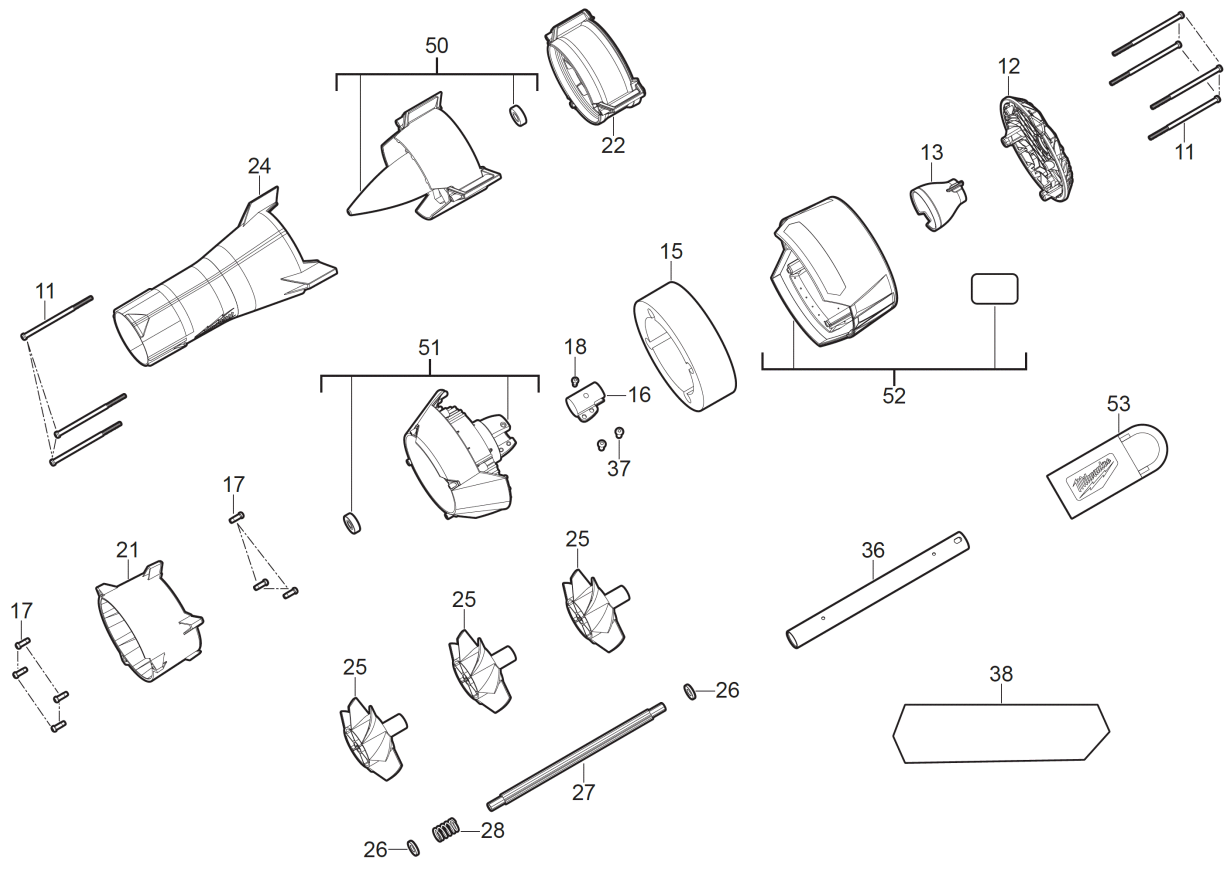

M18FOPH-BA M18 BLOWER ATTACHMENT XXX XXX

4932492668 - M18FOPH-BA - 4000497875

Position	Quantity	Description	Part number	EAN
0011	7	SCREW	4931496019	4058546531560
0012	1	COVER	4931496020	4058546531577
0013	1	CONE	4931496021	4058546531584
0015	1	FOAM	4931496022	4058546531591
0016	1	CLAMP	4931496023	4058546531607
0017	7	SCREW	4931495662	4058546493301
0018	1	SCREW	4931454800	4058546014179
0021	1	HOUSING	4931496024	4058546531614
0022	1	HOUSING	4931496025	4058546531621
0024	1	NOZZLE	4931496026	4058546531638
0025	3	FAN	4931496027	4058546531645
0026	2	WASHER	4931496028	4058546531652
0027	1	SHAFT	4931496029	4058546531669
0028	1	SPRING	4931496030	4058546531676
0036	1	TUBE	4931496031	4058546531683
0037	2	SCREW	4931466678	4058546278953
0038	1	RATING PLATE	4931496032	4058546531690
0050	1	HOUSING	4931496033	4058546531706
0051	1	HOUSING	4931496034	4058546531713
0052	1	HOUSING	4931496035	4058546531720
0053	1	HOOK	4931472309	4058546285265