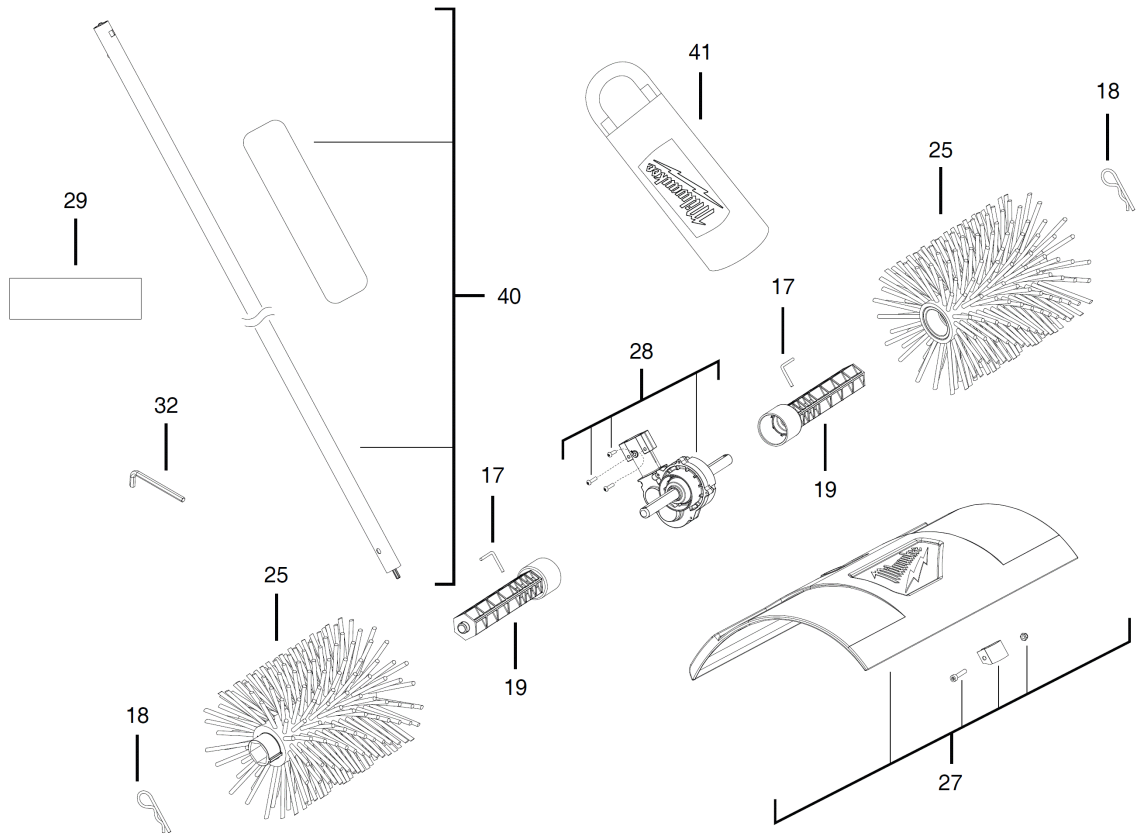

M18FOPH-BBA BRISTLE BRUSH ATTACHMENT XXX

4932479985 - M18FOPH-BBA - 4000491489

| Position | Quantity | Description | Part number | EAN |
|-----------------|-----------------|--------------------|--------------------|---------------|
| 0017 | 2 | LOCK PIN | 4931494283 | 4058546468552 |
| 0018 | 2 | SPLIT PIN | 4931494284 | 4058546468569 |
| 0019 | 2 | SHAFT | 4931494285 | 4058546468576 |
| 0025 | 2 | CARBON BRUSH | 4931494291 | 4058546468637 |
| 0027 | 1 | SHIELD | 4931494287 | 4058546468590 |
| 0028 | 1 | GEAR BOX | 4931494288 | 4058546468606 |
| 0029 | 1 | RATING PLATE | 4931494292 | 4058546468644 |
| 0032 | 1 | ALLEN KEY | 4931453778 | 4002395143054 |
| 0040 | 1 | SHAFT | 4931494290 | 4058546468620 |
| 0041 | 1 | HOOK | 4931472309 | 4058546285265 |