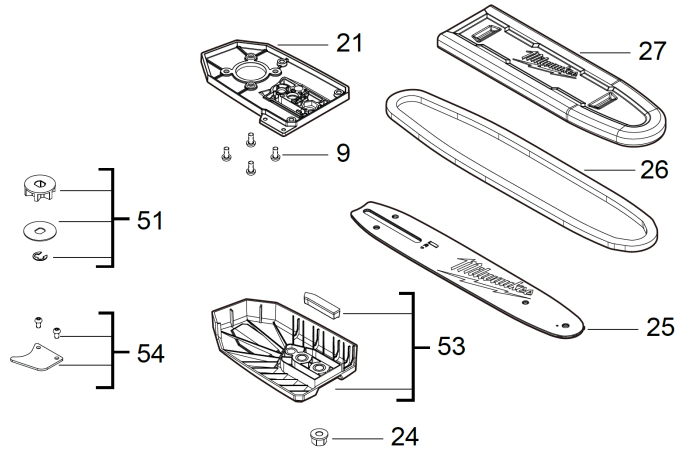

M18FOPH-CSA CHAIN SAW ATTACHMENT XXX

4932464957 - M18FOPH-CSA - 4000469764

Position	Quantity	Description	Part number	EAN
0007	1	GEAR BOX	4931466689	4058546279066
0008	1	SCREW	4931466690	4058546279073
0009	7	SCREW	4931466691	4058546279080
0021	1	HOUSING	4931466692	4058546279097
0024	1	NUT	4931465951	4058546240516
0025	1	CHAINSAW SWORD	4932480170	4058546404550
0027	1	GUARD	4931466694	4058546279110
0029	1	SCREW	4931466695	4058546279127
0030	1	SCREW	4931466696	4058546279134
0031	1	SCREW	4931465949	4058546240493
0032	1	SCREW	4931466697	4058546279141
0033	1	SCREW	4931466698	4058546279158
0045	1	RATING PLATE	4931466699	4058546279165
0046	1	DRIVE SHAFT	4931466700	4058546279172
0048	1	CAP	4931465911	4058546240110
0049	1	HOSE	4931466701	4058546279189
0050	1	TANK	4931466702	4058546279196
0051	1	DRIVE	4931466703	4058546279202
0052	1	BUFFER PLATE	4931466704	4058546279219
0053	1	COVER	4931466705	4058546279226
0054	1	HOOK	4931466706	4058546279233
0055	1	WRENCH	4931465931	4058546240318
1000	1	GEAR GREASE	4931443288	4002395255627
0026	1	SAW CHAIN 3/8 X 254 X 1.1 - 1pc	4932471329	4058546289577