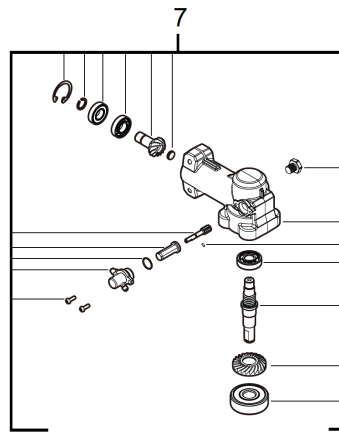

M18FOPH-CSA CHAIN SAW ATTACHMENT XXX

4932464957 - M18FOPH-CSA - 4000469764

Position	Quantity	Description	Part number	EAN
0007	1	GEAR BOX	4931466689	4058546279066
0008	1	SCREW	4931466690	4058546279073
0009	7	SCREW	4931466691	4058546279080
0021	1	HOUSING	4931466692	4058546279097
0024	1	NUT	4931465951	4058546240516
0025	1	CHAINSAW SWORD	4932480170	4058546404550
0027	1	GUARD	4931466694	4058546279110
0029	1	SCREW	4931466695	4058546279127
0030	1	SCREW	4931466696	4058546279134
0031	1	SCREW	4931465949	4058546240493
0032	1	SCREW	4931466697	4058546279141
0033	1	SCREW	4931466698	4058546279158
0045	1	RATING PLATE	4931466699	4058546279165
0046	1	DRIVE SHAFT	4931466700	4058546279172
0048	1	CAP	4931465911	4058546240110
0049	1	HOSE	4931466701	4058546279189
0050	1	TANK	4931466702	4058546279196
0051	1	DRIVE	4931466703	4058546279202
0052	1	BUFFER PLATE	4931466704	4058546279219
0053	1	COVER	4931466705	4058546279226
0054	1	HOOK	4931466706	4058546279233
0055	1	WRENCH	4931465931	4058546240318
1000	1	GEAR GREASE	4931443288	4002395255627
0026	1	SAW CHAIN 3/8 X 254 X 1.1 - 1pc	4932471329	4058546289577