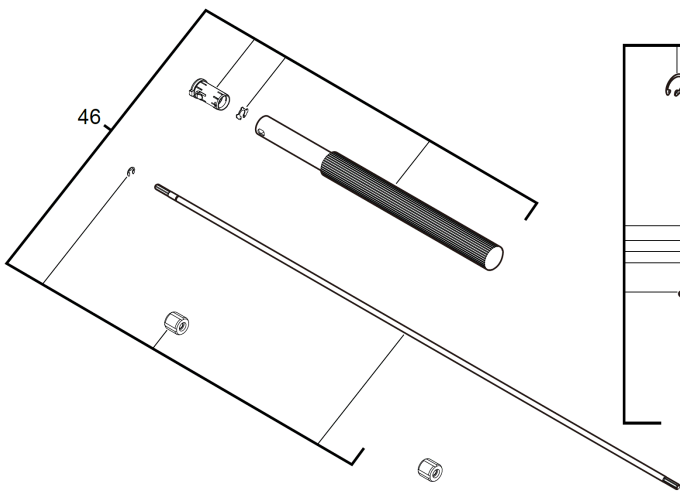

M18FOPH-CSA CHAIN SAW ATTACHMENT XXX

4932464957 - M18FOPH-CSA - 4000469764

Position	Quantity	Description	Part number	EAN
0007	1	GEAR BOX	4931466689	4058546279066
0008	1	SCREW	4931466690	4058546279073
0009	7	SCREW	4931466691	4058546279080
0021	1	HOUSING	4931466692	4058546279097
0024	1	NUT	4931465951	4058546240516
0025	1	CHAINSAW SWORD	4932480170	4058546404550
0027	1	GUARD	4931466694	4058546279110
0029	1	SCREW	4931466695	4058546279127
0030	1	SCREW	4931466696	4058546279134
0031	1	SCREW	4931465949	4058546240493
0032	1	SCREW	4931466697	4058546279141
0033	1	SCREW	4931466698	4058546279158
0045	1	RATING PLATE	4931466699	4058546279165
0046	1	DRIVE SHAFT	4931466700	4058546279172
0048	1	CAP	4931465911	4058546240110
0049	1	HOSE	4931466701	4058546279189
0050	1	TANK	4931466702	4058546279196
0051	1	DRIVE	4931466703	4058546279202
0052	1	BUFFER PLATE	4931466704	4058546279219
0053	1	COVER	4931466705	4058546279226
0054	1	HOOK	4931466706	4058546279233
0055	1	WRENCH	4931465931	4058546240318
1000	1	GEAR GREASE	4931443288	4002395255627
0026	1	SAW CHAIN 3/8 X 254 X 1.1 - 1pc	4932471329	4058546289577