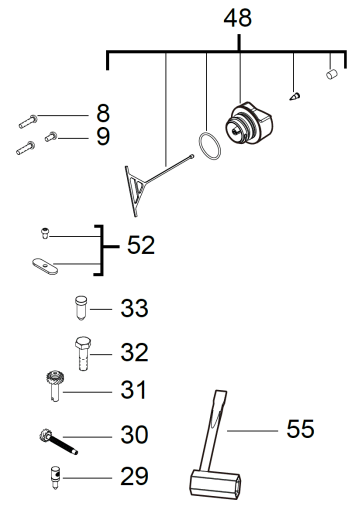

M18FOPH-CSA CHAIN SAW ATTACHMENT XXX

4932464957 - M18FOPH-CSA - 4000469764

Position	Quantity	Description	Part number	EAN
0007	1	GEAR BOX	4931466689	4058546279066
0008	1	SCREW	4931466690	4058546279073
0009	7	SCREW	4931466691	4058546279080
0021	1	HOUSING	4931466692	4058546279097
0024	1	NUT	4931465951	4058546240516
0025	1	CHAINSAW SWORD	4932480170	4058546404550
0027	1	GUARD	4931466694	4058546279110
0029	1	SCREW	4931466695	4058546279127
0030	1	SCREW	4931466696	4058546279134
0031	1	SCREW	4931465949	4058546240493
0032	1	SCREW	4931466697	4058546279141
0033	1	SCREW	4931466698	4058546279158
0045	1	RATING PLATE	4931466699	4058546279165
0046	1	DRIVE SHAFT	4931466700	4058546279172
0048	1	CAP	4931465911	4058546240110
0049	1	HOSE	4931466701	4058546279189
0050	1	TANK	4931466702	4058546279196
0051	1	DRIVE	4931466703	4058546279202
0052	1	BUFFER PLATE	4931466704	4058546279219
0053	1	COVER	4931466705	4058546279226
0054	1	HOOK	4931466706	4058546279233
0055	1	WRENCH	4931465931	4058546240318
1000	1	GEAR GREASE	4931443288	4002395255627
0026	1	SAW CHAIN 3/8 X 254 X 1.1 - 1pc	4932471329	4058546289577