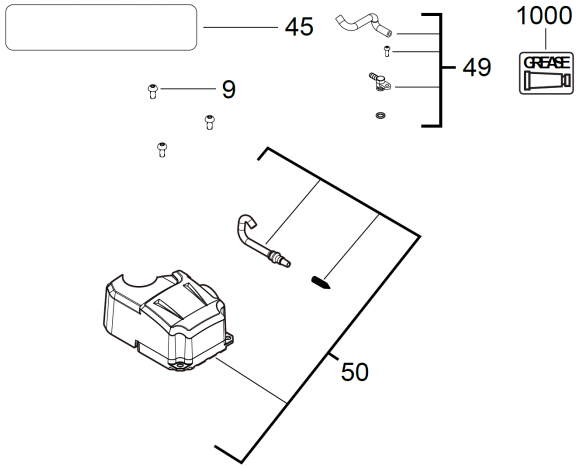

M18FOPH-CSA CHAIN SAW ATTACHMENT XXX

4932464957 - M18FOPH-CSA - 4000469764

Position	Quantity	Description	Part number	EAN
0007	1	GEAR BOX	4931466689	4058546279066
0008	1	SCREW	4931466690	4058546279073
0009	7	SCREW	4931466691	4058546279080
0021	1	HOUSING	4931466692	4058546279097
0024	1	NUT	4931465951	4058546240516
0025	1	CHAINSAW SWORD	4932480170	4058546404550
0027	1	GUARD	4931466694	4058546279110
0029	1	SCREW	4931466695	4058546279127
0030	1	SCREW	4931466696	4058546279134
0031	1	SCREW	4931465949	4058546240493
0032	1	SCREW	4931466697	4058546279141
0033	1	SCREW	4931466698	4058546279158
0045	1	RATING PLATE	4931466699	4058546279165
0046	1	DRIVE SHAFT	4931466700	4058546279172
0048	1	CAP	4931465911	4058546240110
0049	1	HOSE	4931466701	4058546279189
0050	1	TANK	4931466702	4058546279196
0051	1	DRIVE	4931466703	4058546279202
0052	1	BUFFER PLATE	4931466704	4058546279219
0053	1	COVER	4931466705	4058546279226
0054	1	HOOK	4931466706	4058546279233
0055	1	WRENCH	4931465931	4058546240318
1000	1	GEAR GREASE	4931443288	4002395255627
0026	1	SAW CHAIN 3/8 X 254 X 1.1 - 1pc	4932471329	4058546289577