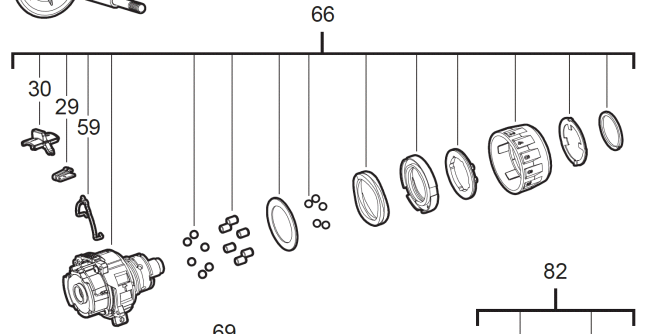

# M18FPD3-0X PERCUSSION DRILL GEN 4 XXX

4933479859 - M18FPD3-0X - 4000481314

Position	Quantity	Description	Part number	EAN
0012	4	SCREW	4931465984	4058546272012
0016	1	BALL BEARING	4931479944	4058546397074
0018	1	BALL BEARING	4931465987	4058546272043
0019	1	PROTECTIVE CAP	4931494902	4058546474744
0020	9	SCREW	4931465499	4058546235994
0024	1	SWITCH LEVER	4931494903	4058546474751
0025	2	SCREW	4931454852	4058546020262
0027	1	SCREW	4931465986	4058546272036
0028	1	HOOK	4931436134	4002395879427
0029	1	SPRING	4931494904	4058546474768
0030	1	SWITCH BUTTON	4931494905	4058546474775
0059	1	SPRING	4931494906	4058546474782
0062	1	RATING PLATE	4931494917	4058546474898
0066	1	GEAR BOX	4931494918	4058546485863
0068	1	ARMATURE	4931494909	4058546474812
0069	1	ELECTRONIC	4931494910	4058546474829
0070	1	HANDLE SET	4931494911	4058546474836
0076	1	LENS	4931494912	4058546474843
0080	1	HOUSING SET ASSY	4931494913	4058546474850
0081	1	HOLDER	4931494914	4058546474867
0082	1	CHUCK	4931494919	4058546485870
0701	1	HD Box 1 - 1pc	4932453385	4002395146376
0702	1	INSERT	4931494916	4058546474881