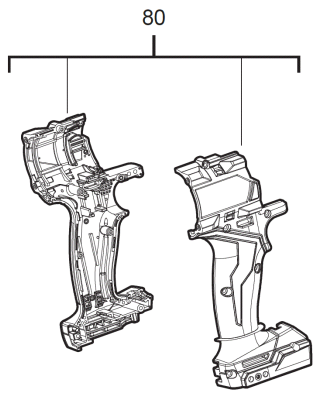

# M18FPD3-0X PERCUSSION DRILL GEN 4 XXX

4933479859 - M18FPD3-0X - 4000481314

Position	Quantity	Description	Part number	EAN
0012	4	SCREW	4931465984	4058546272012
0016	1	BALL BEARING	4931479944	4058546397074
0018	1	BALL BEARING	4931465987	4058546272043
0019	1	PROTECTIVE CAP	4931494902	4058546474744
0020	9	SCREW	4931465499	4058546235994
0024	1	SWITCH LEVER	4931494903	4058546474751
0025	2	SCREW	4931454852	4058546020262
0027	1	SCREW	4931465986	4058546272036
0028	1	HOOK	4931436134	4002395879427
0029	1	SPRING	4931494904	4058546474768
0030	1	SWITCH BUTTON	4931494905	4058546474775
0059	1	SPRING	4931494906	4058546474782
0062	1	RATING PLATE	4931494917	4058546474898
0066	1	GEAR BOX	4931494918	4058546485863
0068	1	ARMATURE	4931494909	4058546474812
0069	1	ELECTRONIC	4931494910	4058546474829
0070	1	HANDLE SET	4931494911	4058546474836
0076	1	LENS	4931494912	4058546474843
0080	1	HOUSING SET ASSY	4931494913	4058546474850
0081	1	HOLDER	4931494914	4058546474867
0082	1	CHUCK	4931494919	4058546485870
0701	1	HD Box 1 - 1pc	4932453385	4002395146376
0702	1	INSERT	4931494916	4058546474881