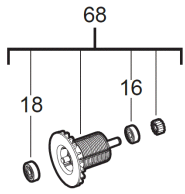

# M18FPD3-0X PERCUSSION DRILL GEN 4 XXX

4933479859 - M18FPD3-0X - 4000481314

Position	Quantity	Description	Part number	EAN
0012	4	SCREW	4931465984	4058546272012
0016	1	BALL BEARING	4931479944	4058546397074
0018	1	BALL BEARING	4931465987	4058546272043
0019	1	PROTECTIVE CAP	4931494902	4058546474744
0020	9	SCREW	4931465499	4058546235994
0024	1	SWITCH LEVER	4931494903	4058546474751
0025	2	SCREW	4931454852	4058546020262
0027	1	SCREW	4931465986	4058546272036
0028	1	HOOK	4931436134	4002395879427
0029	1	SPRING	4931494904	4058546474768
0030	1	SWITCH BUTTON	4931494905	4058546474775
0059	1	SPRING	4931494906	4058546474782
0062	1	RATING PLATE	4931494917	4058546474898
0066	1	GEAR BOX	4931494918	4058546485863
0068	1	ARMATURE	4931494909	4058546474812
0069	1	ELECTRONIC	4931494910	4058546474829
0070	1	HANDLE SET	4931494911	4058546474836
0076	1	LENS	4931494912	4058546474843
0080	1	HOUSING SET ASSY	4931494913	4058546474850
0081	1	HOLDER	4931494914	4058546474867
0082	1	CHUCK	4931494919	4058546485870
0701	1	HD Box 1 - 1pc	4932453385	4002395146376
0702	1	INSERT	4931494916	4058546474881