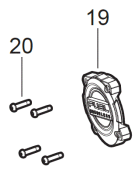

# M18FPD3-0X PERCUSSION DRILL GEN 4 XXX

4933479859 - M18FPD3-0X - 4000481314

Position	Quantity	Description	Part number	EAN
0012	4	SCREW	4931465984	4058546272012
0016	1	BALL BEARING	4931479944	4058546397074
0018	1	BALL BEARING	4931465987	4058546272043
0019	1	PROTECTIVE CAP	4931494902	4058546474744
0020	9	SCREW	4931465499	4058546235994
0024	1	SWITCH LEVER	4931494903	4058546474751
0025	2	SCREW	4931454852	4058546020262
0027	1	SCREW	4931465986	4058546272036
0028	1	HOOK	4931436134	4002395879427
0029	1	SPRING	4931494904	4058546474768
0030	1	SWITCH BUTTON	4931494905	4058546474775
0059	1	SPRING	4931494906	4058546474782
0062	1	RATING PLATE	4931494917	4058546474898
0066	1	GEAR BOX	4931494918	4058546485863
0068	1	ARMATURE	4931494909	4058546474812
0069	1	ELECTRONIC	4931494910	4058546474829
0070	1	HANDLE SET	4931494911	4058546474836
0076	1	LENS	4931494912	4058546474843
0080	1	HOUSING SET ASSY	4931494913	4058546474850
0081	1	HOLDER	4931494914	4058546474867
0082	1	CHUCK	4931494919	4058546485870
0701	1	HD Box 1 - 1pc	4932453385	4002395146376
0702	1	INSERT	4931494916	4058546474881