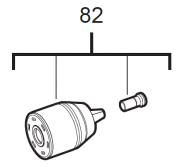

# M18FPD3-0X PERCUSSION DRILL GEN 4 XXX

4933479859 - M18FPD3-0X - 4000481314

Position	Quantity	Description	Part number	EAN
0012	4	SCREW	4931465984	4058546272012
0016	1	BALL BEARING	4931479944	4058546397074
0018	1	BALL BEARING	4931465987	4058546272043
0019	1	PROTECTIVE CAP	4931494902	4058546474744
0020	9	SCREW	4931465499	4058546235994
0024	1	SWITCH LEVER	4931494903	4058546474751
0025	2	SCREW	4931454852	4058546020262
0027	1	SCREW	4931465986	4058546272036
0028	1	HOOK	4931436134	4002395879427
0029	1	SPRING	4931494904	4058546474768
0030	1	SWITCH BUTTON	4931494905	4058546474775
0059	1	SPRING	4931494906	4058546474782
0062	1	RATING PLATE	4931494917	4058546474898
0066	1	GEAR BOX	4931494918	4058546485863
0068	1	ARMATURE	4931494909	4058546474812
0069	1	ELECTRONIC	4931494910	4058546474829
0070	1	HANDLE SET	4931494911	4058546474836
0076	1	LENS	4931494912	4058546474843
0080	1	HOUSING SET ASSY	4931494913	4058546474850
0081	1	HOLDER	4931494914	4058546474867
0082	1	CHUCK	4931494919	4058546485870
0701	1	HD Box 1 - 1pc	4932453385	4002395146376
0702	1	INSERT	4931494916	4058546474881