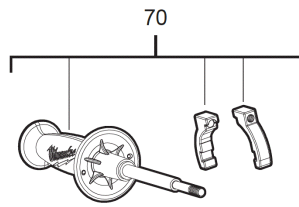

# M18FPD3-0X PERCUSSION DRILL GEN 4 XXX

4933479859 - M18FPD3-0X - 4000481314

Position	Quantity	Description	Part number	EAN
0012	4	SCREW	4931465984	4058546272012
0016	1	BALL BEARING	4931479944	4058546397074
0018	1	BALL BEARING	4931465987	4058546272043
0019	1	PROTECTIVE CAP	4931494902	4058546474744
0020	9	SCREW	4931465499	4058546235994
0024	1	SWITCH LEVER	4931494903	4058546474751
0025	2	SCREW	4931454852	4058546020262
0027	1	SCREW	4931465986	4058546272036
0028	1	HOOK	4931436134	4002395879427
0029	1	SPRING	4931494904	4058546474768
0030	1	SWITCH BUTTON	4931494905	4058546474775
0059	1	SPRING	4931494906	4058546474782
0062	1	RATING PLATE	4931494917	4058546474898
0066	1	GEAR BOX	4931494918	4058546485863
0068	1	ARMATURE	4931494909	4058546474812
0069	1	ELECTRONIC	4931494910	4058546474829
0070	1	HANDLE SET	4931494911	4058546474836
0076	1	LENS	4931494912	4058546474843
0080	1	HOUSING SET ASSY	4931494913	4058546474850
0081	1	HOLDER	4931494914	4058546474867
0082	1	CHUCK	4931494919	4058546485870
0701	1	HD Box 1 - 1pc	4932453385	4002395146376
0702	1	INSERT	4931494916	4058546474881