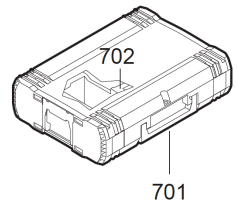

# M18FPD3-0X PERCUSSION DRILL GEN 4 XXX

4933479859 - M18FPD3-0X - 4000481314

Position	Quantity	Description	Part number	EAN
0012	4	SCREW	4931465984	4058546272012
0016	1	BALL BEARING	4931479944	4058546397074
0018	1	BALL BEARING	4931465987	4058546272043
0019	1	PROTECTIVE CAP	4931494902	4058546474744
0020	9	SCREW	4931465499	4058546235994
0024	1	SWITCH LEVER	4931494903	4058546474751
0025	2	SCREW	4931454852	4058546020262
0027	1	SCREW	4931465986	4058546272036
0028	1	HOOK	4931436134	4002395879427
0029	1	SPRING	4931494904	4058546474768
0030	1	SWITCH BUTTON	4931494905	4058546474775
0059	1	SPRING	4931494906	4058546474782
0062	1	RATING PLATE	4931494917	4058546474898
0066	1	GEAR BOX	4931494918	4058546485863
0068	1	ARMATURE	4931494909	4058546474812
0069	1	ELECTRONIC	4931494910	4058546474829
0070	1	HANDLE SET	4931494911	4058546474836
0076	1	LENS	4931494912	4058546474843
0080	1	HOUSING SET ASSY	4931494913	4058546474850
0081	1	HOLDER	4931494914	4058546474867
0082	1	CHUCK	4931494919	4058546485870
0701	1	HD Box 1 - 1pc	4932453385	4002395146376
0702	1	INSERT	4931494916	4058546474881