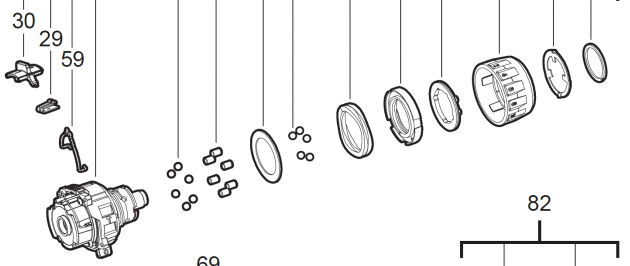

# M18FPD3-0X PERCUSSION DRILL GEN 4 XXX

4933479859 - M18FPD3-0X - 4000481314

Position	Quantity	Description	Part number	EAN
0012	4	SCREW	4931465984	4058546272012
0016	1	BALL BEARING	4931479944	4058546397074
0018	1	BALL BEARING	4931465987	4058546272043
0019	1	PROTECTIVE CAP	4931494902	4058546474744
0020	9	SCREW	4931465499	4058546235994
0024	1	SWITCH LEVER	4931494903	4058546474751
0025	2	SCREW	4931454852	4058546020262
0027	1	SCREW	4931465986	4058546272036
0028	1	HOOK	4931436134	4002395879427
0029	1	SPRING	4931494904	4058546474768
0030	1	SWITCH BUTTON	4931494905	4058546474775
0059	1	SPRING	4931494906	4058546474782
0062	1	RATING PLATE	4931494917	4058546474898
0066	1	GEAR BOX	4931494918	4058546485863
0068	1	ARMATURE	4931494909	4058546474812
0069	1	ELECTRONIC	4931494910	4058546474829
0070	1	HANDLE SET	4931494911	4058546474836
0076	1	LENS	4931494912	4058546474843
0080	1	HOUSING SET ASSY	4931494913	4058546474850
0081	1	HOLDER	4931494914	4058546474867
0082	1	CHUCK	4931494919	4058546485870
0701	1	HD Box 1 - 1pc	4932453385	4002395146376
0702	1	INSERT	4931494916	4058546474881