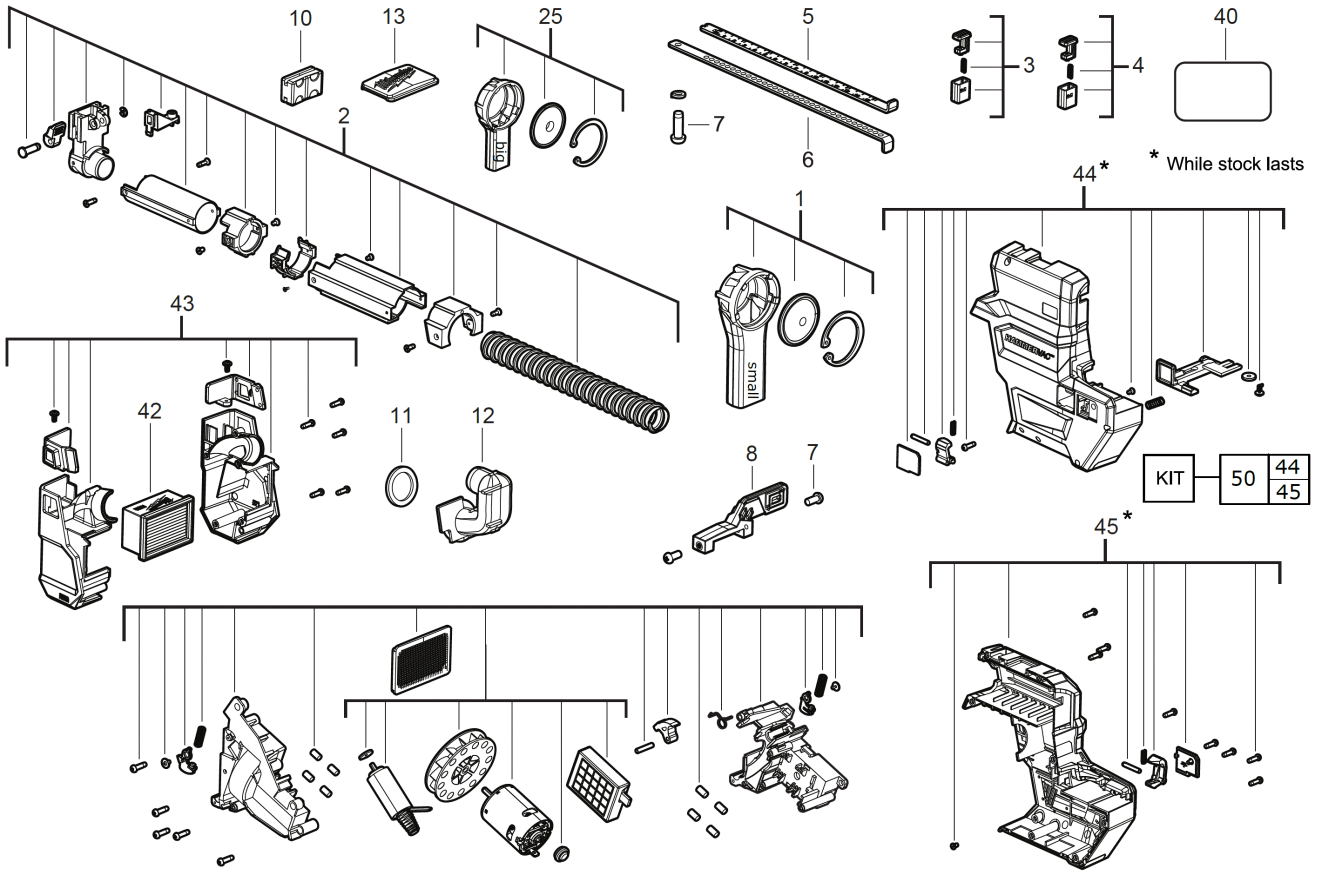

M18FDDEXL-0 DED.DUST EXTR.26mm HAM. XXX

4933478508 - M18FPDDEXL-0 - 4000483410

Position	Quantity	Description	Part number	EAN
0001	1	NOZZLE	4931473294	4058546335960
0002	1	SUCTION PIPE	4931479673	4058546394363
0003	1	STOP	4931473292	4058546335946
0004	1	STOP	4931473293	4058546335953
0005	1	SCALE	4931479675	4058546394387
0006	1	DEPTH GAUGE	4931479674	4058546394370
0007	3	SCREW	4931479676	4058546394394
0008	1	STOP	4931479677	4058546394400
0010	1	COVER	4931479678	4058546394417
0011	1	GASKET	4931473289	4058546335915
0012	1	DIRECT.DUST CHUTE	4931479679	4058546394424
0013	1	RUBBER BUMPER	4931479680	4058546394431
0025	1	NOZZLE	4931473295	4058546335977
0040	1	RATING PLATE	4931479682	4058546394455
0042	1	M12DE DUST FILTER FILTER - 3PC	49902306	45242299454
0043	1	DUST BOX ASSY	4931479684	4058546394479
0044	1	HOUSING	4931479685	4058546394486
0045	1	HOUSING	4931479686	4058546394493
0050	1	HOUSING	4931496998	4058546553128