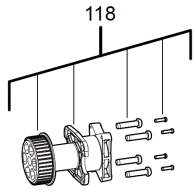

M18FSSM-121 FUEL SECT. SEW. MACHINE IN2

4933471410 - M18FSSM-1202 - 4000474926

Position	Quantity	Description	Part number	EAN
0003	6	SCREW	4931436390	4002395249589
0007	5	SCREW	4931465326	4058546234263
0009	2	SCREW	4931454853	4058546020279
0014	2	RING	4931452661	4002395172320
0015	1	COVER	4931473159	4058546334611
0016	1	PIN	4931473160	4058546334628
0017	1	COVER	4931473161	4058546334635
0024	1	ELECTRONIC	4931473162	4058546334642
0028	1	NAME PLATE	4931473163	4058546334659
0032	1	COVER	4931473164	4058546334666
0036	2	SCREW	4931435150	4002395859948
0037	1	Large Guide Hose for FSSM	4932471720	4058546296193
0038	2	SPRING	4931473165	4058546334673
0039	4	SCREW	4931454039	4002395280681
0044	2	SCREW	4931473166	4058546334680
0045	2	BRACKET	4931473167	4058546334697
0046	2	NUT	4931473168	4058546334703
0047	1	GEAR BOX COVER	4931473169	4058546334710
0048	2	ROD	4931473170	4058546334727
0049	4	SPRING WASHER	4931473171	4058546334734
0050	4	SCREW	4931473172	4058546334741
0051	1	LINK BLOCK	4931473173	4058546334758
0053	1	TOOTHED BELT	4931473174	4058546334765
0054	2	SPRING	4931473175	4058546334772
0055	1	BEARING BRACKET	4931473176	4058546334789
0062	4	SCREW	4931473177	4058546334796
0063	1	MOTOR SUPPORT	4931473178	4058546334802
0077	1	BEARING BRACKET	4931473179	4058546334819
0081	1	FOAM RUBBER	4931473180	4058546334826
0101	1	INDEXING SLEEVE	4931473181	4058546334833
0102	1	SWITCH BAR	4931473182	4058546334840
0103	1	HOLDING BRACKET	4931473183	4058546334857
0104	1	COLLAR	4931473184	4058546334864
0105	1	CAP	4931473185	4058546334871
0106	1	HANDLE	4931473186	4058546334888
0107	1	INTERLOCK ELEMENT	4931473187	4058546334895
0108	1	HOOK	4931473188	4058546334901
0109	2	WHEEL	4931473189	4058546334918
0110	1	CONNECTION SET	4931473190	4058546334925
0111	1	DRIVE SHANK	4931473191	4058546334932
0112	1	FEED SPINDLE	5131000000	
0113	1	COLLET	4931473193	4058546334956
0114	1	THRUST COLLAR	4931473194	4058546334963
0115	1	THRUST COLLAR	4931473195	4058546334970
0116	1	THRUST PIECE	4931473196	4058546334987
0117	1	THRUST PIECE	4931473197	4058546334994
0118	1	GEAR BOX	4931473198	4058546335007
0120	1	RATING PLATE	4931473199	4058546335014
0121	1	COVER	4931473200	4058546335021
0122	1	COVER	4931473201	4058546335038