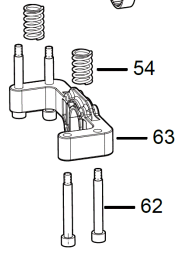

M18FSSM-121 FUEL SECT. SEW. MACHINE IN2

4933471410 - M18FSSM-1202 - 4000474926

Position	Quantity	Description	Part number	EAN
0003	6	SCREW	4931436390	4002395249589
0007	5	SCREW	4931465326	4058546234263
0009	2	SCREW	4931454853	4058546020279
0014	2	RING	4931452661	4002395172320
0015	1	COVER	4931473159	4058546334611
0016	1	PIN	4931473160	4058546334628
0017	1	COVER	4931473161	4058546334635
0024	1	ELECTRONIC	4931473162	4058546334642
0028	1	NAME PLATE	4931473163	4058546334659
0032	1	COVER	4931473164	4058546334666
0036	2	SCREW	4931435150	4002395859948
0037	1	Large Guide Hose for FSSM	4932471720	4058546296193
0038	2	SPRING	4931473165	4058546334673
0039	4	SCREW	4931454039	4002395280681
0044	2	SCREW	4931473166	4058546334680
0045	2	BRACKET	4931473167	4058546334697
0046	2	NUT	4931473168	4058546334703
0047	1	GEAR BOX COVER	4931473169	4058546334710
0048	2	ROD	4931473170	4058546334727
0049	4	SPRING WASHER	4931473171	4058546334734
0050	4	SCREW	4931473172	4058546334741
0051	1	LINK BLOCK	4931473173	4058546334758
0053	1	TOOTHED BELT	4931473174	4058546334765
0054	2	SPRING	4931473175	4058546334772
0055	1	BEARING BRACKET	4931473176	4058546334789
0062	4	SCREW	4931473177	4058546334796
0063	1	MOTOR SUPPORT	4931473178	4058546334802
0077	1	BEARING BRACKET	4931473179	4058546334819
0081	1	FOAM RUBBER	4931473180	4058546334826
0101	1	INDEXING SLEEVE	4931473181	4058546334833
0102	1	SWITCH BAR	4931473182	4058546334840
0103	1	HOLDING BRACKET	4931473183	4058546334857
0104	1	COLLAR	4931473184	4058546334864
0105	1	CAP	4931473185	4058546334871
0106	1	HANDLE	4931473186	4058546334888
0107	1	INTERLOCK ELEMENT	4931473187	4058546334895
0108	1	HOOK	4931473188	4058546334901
0109	2	WHEEL	4931473189	4058546334918
0110	1	CONNECTION SET	4931473190	4058546334925
0111	1	DRIVE SHANK	4931473191	4058546334932
0112	1	FEED SPINDLE	5131000000	
0113	1	COLLET	4931473193	4058546334956
0114	1	THRUST COLLAR	4931473194	4058546334963
0115	1	THRUST COLLAR	4931473195	4058546334970
0116	1	THRUST PIECE	4931473196	4058546334987
0117	1	THRUST PIECE	4931473197	4058546334994
0118	1	GEAR BOX	4931473198	4058546335007
0120	1	RATING PLATE	4931473199	4058546335014
0121	1	COVER	4931473200	4058546335021
0122	1	COVER	4931473201	4058546335038