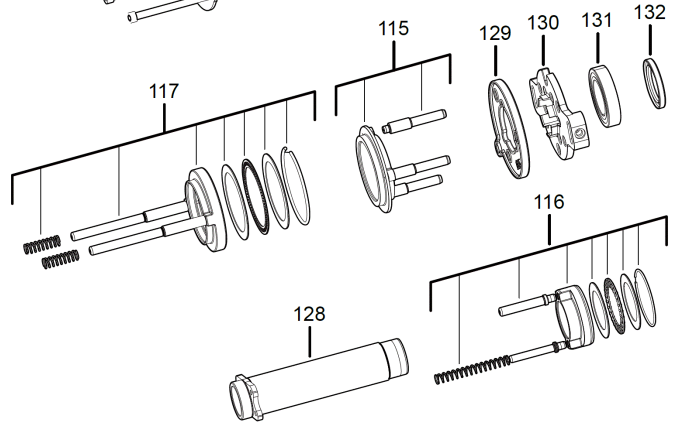

M18FSSM-121 FUEL SECT. SEW. MACHINE IN2

4933471410 - M18FSSM-1202 - 4000474926

Position	Quantity	Description	Part number	EAN
0003	6	SCREW	4931436390	4002395249589
0007	5	SCREW	4931465326	4058546234263
0009	2	SCREW	4931454853	4058546020279
0014	2	RING	4931452661	4002395172320
0015	1	COVER	4931473159	4058546334611
0016	1	PIN	4931473160	4058546334628
0017	1	COVER	4931473161	4058546334635
0024	1	ELECTRONIC	4931473162	4058546334642
0028	1	NAME PLATE	4931473163	4058546334659
0032	1	COVER	4931473164	4058546334666
0036	2	SCREW	4931435150	4002395859948
0037	1	Large Guide Hose for FSSM	4932471720	4058546296193
0038	2	SPRING	4931473165	4058546334673
0039	4	SCREW	4931454039	4002395280681
0044	2	SCREW	4931473166	4058546334680
0045	2	BRACKET	4931473167	4058546334697
0046	2	NUT	4931473168	4058546334703
0047	1	GEAR BOX COVER	4931473169	4058546334710
0048	2	ROD	4931473170	4058546334727
0049	4	SPRING WASHER	4931473171	4058546334734
0050	4	SCREW	4931473172	4058546334741
0051	1	LINK BLOCK	4931473173	4058546334758
0053	1	TOOTHED BELT	4931473174	4058546334765
0054	2	SPRING	4931473175	4058546334772
0055	1	BEARING BRACKET	4931473176	4058546334789
0062	4	SCREW	4931473177	4058546334796
0063	1	MOTOR SUPPORT	4931473178	4058546334802
0077	1	BEARING BRACKET	4931473179	4058546334819
0081	1	FOAM RUBBER	4931473180	4058546334826
0101	1	INDEXING SLEEVE	4931473181	4058546334833
0102	1	SWITCH BAR	4931473182	4058546334840
0103	1	HOLDING BRACKET	4931473183	4058546334857
0104	1	COLLAR	4931473184	4058546334864
0105	1	CAP	4931473185	4058546334871
0106	1	HANDLE	4931473186	4058546334888
0107	1	INTERLOCK ELEMENT	4931473187	4058546334895
0108	1	HOOK	4931473188	4058546334901
0109	2	WHEEL	4931473189	4058546334918
0110	1	CONNECTION SET	4931473190	4058546334925
0111	1	DRIVE SHANK	4931473191	4058546334932
0112	1	FEED SPINDLE	5131000000	
0113	1	COLLET	4931473193	4058546334956
0114	1	THRUST COLLAR	4931473194	4058546334963
0115	1	THRUST COLLAR	4931473195	4058546334970
0116	1	THRUST PIECE	4931473196	4058546334987
0117	1	THRUST PIECE	4931473197	4058546334994
0118	1	GEAR BOX	4931473198	4058546335007
0120	1	RATING PLATE	4931473199	4058546335014
0121	1	COVER	4931473200	4058546335021
0122	1	COVER	4931473201	4058546335038