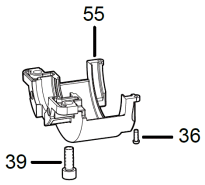

M18FSSM-121 FUEL SECT. SEW. MACHINE IN2

4933471410 - M18FSSM-1202 - 4000474926

Position	Quantity	Description	Part number	EAN
0003	6	SCREW	4931436390	4002395249589
0007	5	SCREW	4931465326	4058546234263
0009	2	SCREW	4931454853	4058546020279
0014	2	RING	4931452661	4002395172320
0015	1	COVER	4931473159	4058546334611
0016	1	PIN	4931473160	4058546334628
0017	1	COVER	4931473161	4058546334635
0024	1	ELECTRONIC	4931473162	4058546334642
0028	1	NAME PLATE	4931473163	4058546334659
0032	1	COVER	4931473164	4058546334666
0036	2	SCREW	4931435150	4002395859948
0037	1	Large Guide Hose for FSSM	4932471720	4058546296193
0038	2	SPRING	4931473165	4058546334673
0039	4	SCREW	4931454039	4002395280681
0044	2	SCREW	4931473166	4058546334680
0045	2	BRACKET	4931473167	4058546334697
0046	2	NUT	4931473168	4058546334703
0047	1	GEAR BOX COVER	4931473169	4058546334710
0048	2	ROD	4931473170	4058546334727
0049	4	SPRING WASHER	4931473171	4058546334734
0050	4	SCREW	4931473172	4058546334741
0051	1	LINK BLOCK	4931473173	4058546334758
0053	1	TOOTHED BELT	4931473174	4058546334765
0054	2	SPRING	4931473175	4058546334772
0055	1	BEARING BRACKET	4931473176	4058546334789
0062	4	SCREW	4931473177	4058546334796
0063	1	MOTOR SUPPORT	4931473178	4058546334802
0077	1	BEARING BRACKET	4931473179	4058546334819
0081	1	FOAM RUBBER	4931473180	4058546334826
0101	1	INDEXING SLEEVE	4931473181	4058546334833
0102	1	SWITCH BAR	4931473182	4058546334840
0103	1	HOLDING BRACKET	4931473183	4058546334857
0104	1	COLLAR	4931473184	4058546334864
0105	1	CAP	4931473185	4058546334871
0106	1	HANDLE	4931473186	4058546334888
0107	1	INTERLOCK ELEMENT	4931473187	4058546334895
0108	1	HOOK	4931473188	4058546334901
0109	2	WHEEL	4931473189	4058546334918
0110	1	CONNECTION SET	4931473190	4058546334925
0111	1	DRIVE SHANK	4931473191	4058546334932
0112	1	FEED SPINDLE	5131000000	
0113	1	COLLET	4931473193	4058546334956
0114	1	THRUST COLLAR	4931473194	4058546334963
0115	1	THRUST COLLAR	4931473195	4058546334970
0116	1	THRUST PIECE	4931473196	4058546334987
0117	1	THRUST PIECE	4931473197	4058546334994
0118	1	GEAR BOX	4931473198	4058546335007
0120	1	RATING PLATE	4931473199	4058546335014
0121	1	COVER	4931473200	4058546335021
0122	1	COVER	4931473201	4058546335038