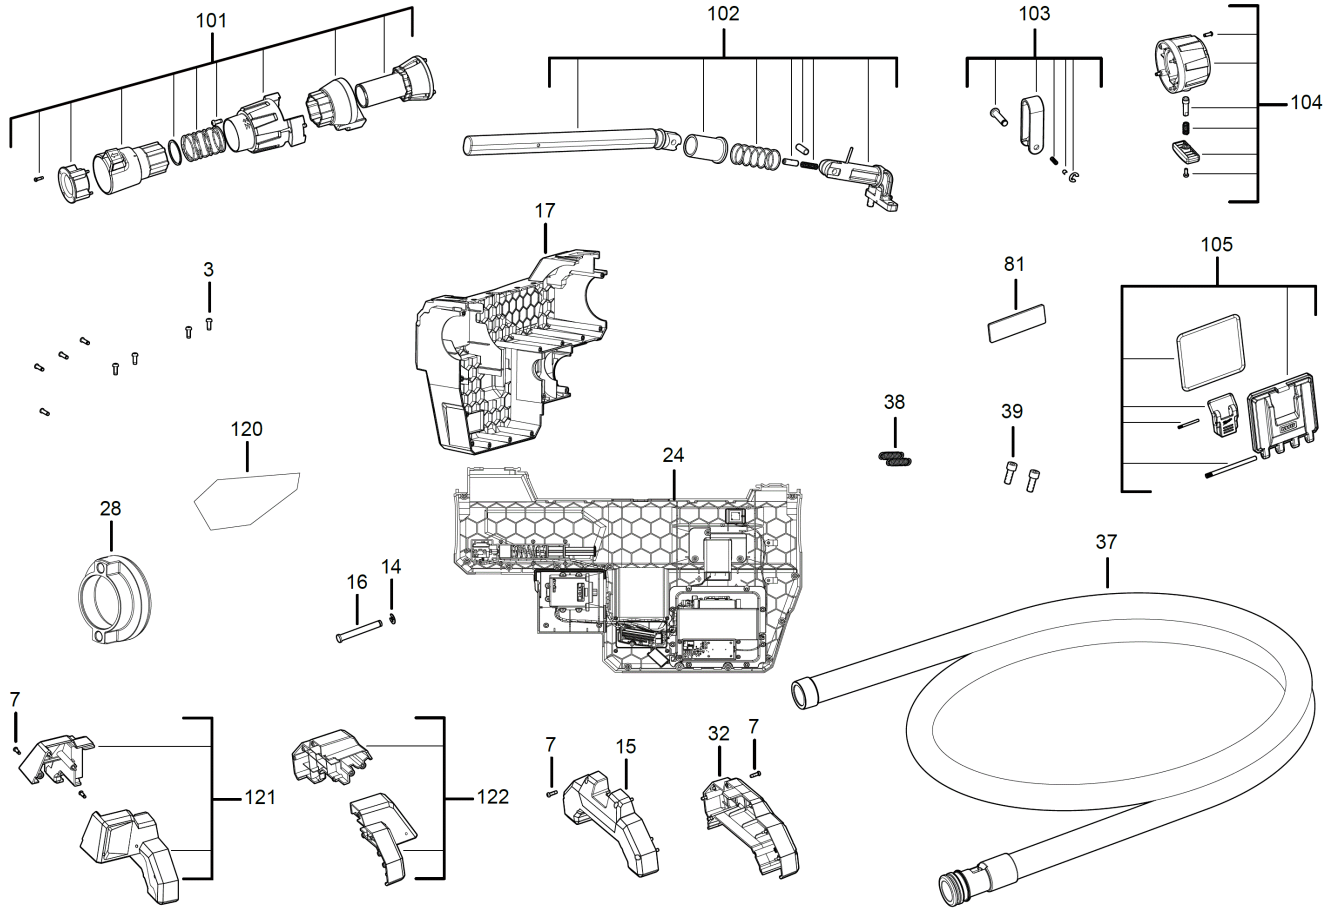

M18FSSM-121 FUEL SECT. SEW. MACHINE IN2

4933471410 - M18FSSM-1202 - 4000474926

Position	Quantity	Description	Part number	EAN
0003	6	SCREW	4931436390	4002395249589
0007	5	SCREW	4931465326	4058546234263
0009	2	SCREW	4931454853	4058546020279
0014	2	RING	4931452661	4002395172320
0015	1	COVER	4931473159	4058546334611
0016	1	PIN	4931473160	4058546334628
0017	1	COVER	4931473161	4058546334635
0024	1	ELECTRONIC	4931473162	4058546334642
0028	1	NAME PLATE	4931473163	4058546334659
0032	1	COVER	4931473164	4058546334666
0036	2	SCREW	4931435150	4002395859948
0037	1	Large Guide Hose for FSSM	4932471720	4058546296193
0038	2	SPRING	4931473165	4058546334673
0039	4	SCREW	4931454039	4002395280681
0044	2	SCREW	4931473166	4058546334680
0045	2	BRACKET	4931473167	4058546334697
0046	2	NUT	4931473168	4058546334703
0047	1	GEAR BOX COVER	4931473169	4058546334710
0048	2	ROD	4931473170	4058546334727
0049	4	SPRING WASHER	4931473171	4058546334734
0050	4	SCREW	4931473172	4058546334741
0051	1	LINK BLOCK	4931473173	4058546334758
0053	1	TOOTHED BELT	4931473174	4058546334765
0054	2	SPRING	4931473175	4058546334772
0055	1	BEARING BRACKET	4931473176	4058546334789
0062	4	SCREW	4931473177	4058546334796
0063	1	MOTOR SUPPORT	4931473178	4058546334802
0077	1	BEARING BRACKET	4931473179	4058546334819
0081	1	FOAM RUBBER	4931473180	4058546334826
0101	1	INDEXING SLEEVE	4931473181	4058546334833
0102	1	SWITCH BAR	4931473182	4058546334840
0103	1	HOLDING BRACKET	4931473183	4058546334857
0104	1	COLLAR	4931473184	4058546334864
0105	1	CAP	4931473185	4058546334871
0106	1	HANDLE	4931473186	4058546334888
0107	1	INTERLOCK ELEMENT	4931473187	4058546334895
0108	1	HOOK	4931473188	4058546334901
0109	2	WHEEL	4931473189	4058546334918
0110	1	CONNECTION SET	4931473190	4058546334925
0111	1	DRIVE SHANK	4931473191	4058546334932
0112	1	FEED SPINDLE	5131000000	
0113	1	COLLET	4931473193	4058546334956
0114	1	THRUST COLLAR	4931473194	4058546334963
0115	1	THRUST COLLAR	4931473195	4058546334970
0116	1	THRUST PIECE	4931473196	4058546334987
0117	1	THRUST PIECE	4931473197	4058546334994
0118	1	GEAR BOX	4931473198	4058546335007
0120	1	RATING PLATE	4931473199	4058546335014
0121	1	COVER	4931473200	4058546335021
0122	1	COVER	4931473201	4058546335038