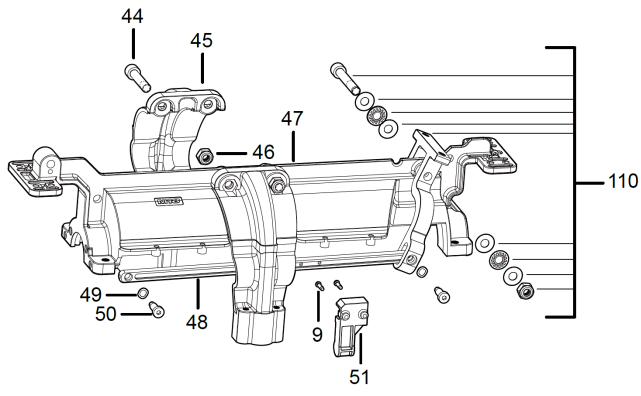

Position	Quantity	Description	Part number	EAN
0003	6	SCREW	4931436390	4002395249589
0007	5	SCREW	4931465326	4058546234263
0009	2	SCREW	4931454853	4058546020279
0014	2	RING	4931452661	4002395172320
0015	1	COVER	4931473159	4058546334611
0016	1	PIN	4931473160	4058546334628
0017	1	COVER	4931473161	4058546334635
0024	1	ELECTRONIC	4931473162	4058546334642
0028	1	NAME PLATE	4931473163	4058546334659
0032	1	COVER	4931473164	4058546334666
0036	2	SCREW	4931435150	4002395859948
0037	1	Large Guide Hose for FSSM	4932471720	4058546296193
0038	2	SPRING	4931473165	4058546334673
0039	4	SCREW	4931454039	4002395280681
0044	2	SCREW	4931473166	4058546334680
0045	2	BRACKET	4931473167	4058546334697
0046	2	NUT	4931473168	4058546334703
0047	1	GEAR BOX COVER	4931473169	4058546334710
0048	2	ROD	4931473170	4058546334727
0049	4	SPRING WASHER	4931473171	4058546334734
0050	4	SCREW	4931473172	4058546334741
0051	1	LINK BLOCK	4931473173	4058546334758
0053	1	TOOTHED BELT	4931473174	4058546334765
0054	2	SPRING	4931473175	4058546334772
0055	1	BEARING BRACKET	4931473176	4058546334789
0062	4	SCREW	4931473177	4058546334796
0063	1	MOTOR SUPPORT	4931473178	4058546334802
0077	1	BEARING BRACKET	4931473179	4058546334819
0081	1	FOAM RUBBER	4931473180	4058546334826
0101	1	INDEXING SLEEVE	4931473181	4058546334833
0102	1	SWITCH BAR	4931473182	4058546334840
0103	1	HOLDING BRACKET	4931473183	4058546334857
0104	1	COLLAR	4931473184	4058546334864
0105	1	CAP	4931473185	4058546334871
0106	1	HANDLE	4931473186	4058546334888
0107	1	INTERLOCK ELEMENT	4931473187	4058546334895
0108	1	HOOK	4931473188	4058546334901
0109	2	WHEEL	4931473189	4058546334918
0110	1	CONNECTION SET	4931473190	4058546334925
0111	1	DRIVE SHANK	4931473191	4058546334932
0112	1	FEED SPINDLE	5131000000	
0113	1	COLLET	4931473193	4058546334956
0114	1	THRUST COLLAR	4931473194	4058546334963
0115	1	THRUST COLLAR	4931473195	4058546334970
0116	1	THRUST PIECE	4931473196	4058546334987
0117	1	THRUST PIECE	4931473197	4058546334994
0118	1	GEAR BOX	4931473198	4058546335007
0120	1	RATING PLATE	4931473199	4058546335014
0121	1	COVER	4931473200	4058546335021
0122	1	COVER	4931473201	4058546335038