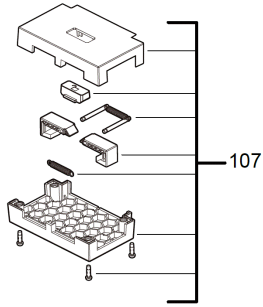

M18FSSM-121 FUEL SECT. SEW. MACHINE IN2

4933471410 - M18FSSM-1202 - 4000474926

Position	Quantity	Description	Part number	EAN
0003	6	SCREW	4931436390	4002395249589
0007	5	SCREW	4931465326	4058546234263
0009	2	SCREW	4931454853	4058546020279
0014	2	RING	4931452661	4002395172320
0015	1	COVER	4931473159	4058546334611
0016	1	PIN	4931473160	4058546334628
0017	1	COVER	4931473161	4058546334635
0024	1	ELECTRONIC	4931473162	4058546334642
0028	1	NAME PLATE	4931473163	4058546334659
0032	1	COVER	4931473164	4058546334666
0036	2	SCREW	4931435150	4002395859948
0037	1	Large Guide Hose for FSSM	4932471720	4058546296193
0038	2	SPRING	4931473165	4058546334673
0039	4	SCREW	4931454039	4002395280681
0044	2	SCREW	4931473166	4058546334680
0045	2	BRACKET	4931473167	4058546334697
0046	2	NUT	4931473168	4058546334703
0047	1	GEAR BOX COVER	4931473169	4058546334710
0048	2	ROD	4931473170	4058546334727
0049	4	SPRING WASHER	4931473171	4058546334734
0050	4	SCREW	4931473172	4058546334741
0051	1	LINK BLOCK	4931473173	4058546334758
0053	1	TOOTHED BELT	4931473174	4058546334765
0054	2	SPRING	4931473175	4058546334772
0055	1	BEARING BRACKET	4931473176	4058546334789
0062	4	SCREW	4931473177	4058546334796
0063	1	MOTOR SUPPORT	4931473178	4058546334802
0077	1	BEARING BRACKET	4931473179	4058546334819
0081	1	FOAM RUBBER	4931473180	4058546334826
0101	1	INDEXING SLEEVE	4931473181	4058546334833
0102	1	SWITCH BAR	4931473182	4058546334840
0103	1	HOLDING BRACKET	4931473183	4058546334857
0104	1	COLLAR	4931473184	4058546334864
0105	1	CAP	4931473185	4058546334871
0106	1	HANDLE	4931473186	4058546334888
0107	1	INTERLOCK ELEMENT	4931473187	4058546334895
0108	1	HOOK	4931473188	4058546334901
0109	2	WHEEL	4931473189	4058546334918
0110	1	CONNECTION SET	4931473190	4058546334925
0111	1	DRIVE SHANK	4931473191	4058546334932
0112	1	FEED SPINDLE	5131000000	
0113	1	COLLET	4931473193	4058546334956
0114	1	THRUST COLLAR	4931473194	4058546334963
0115	1	THRUST COLLAR	4931473195	4058546334970
0116	1	THRUST PIECE	4931473196	4058546334987
0117	1	THRUST PIECE	4931473197	4058546334994
0118	1	GEAR BOX	4931473198	4058546335007
0120	1	RATING PLATE	4931473199	4058546335014
0121	1	COVER	4931473200	4058546335021
0122	1	COVER	4931473201	4058546335038