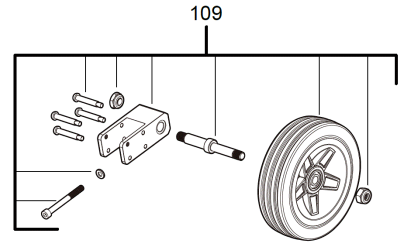

M18FSSM-121 FUEL SECT. SEW. MACHINE IN2

4933471410 - M18FSSM-1202 - 4000474926

Position	Quantity	Description	Part number	EAN
0003	6	SCREW	4931436390	4002395249589
0007	5	SCREW	4931465326	4058546234263
0009	2	SCREW	4931454853	4058546020279
0014	2	RING	4931452661	4002395172320
0015	1	COVER	4931473159	4058546334611
0016	1	PIN	4931473160	4058546334628
0017	1	COVER	4931473161	4058546334635
0024	1	ELECTRONIC	4931473162	4058546334642
0028	1	NAME PLATE	4931473163	4058546334659
0032	1	COVER	4931473164	4058546334666
0036	2	SCREW	4931435150	4002395859948
0037	1	Large Guide Hose for FSSM	4932471720	4058546296193
0038	2	SPRING	4931473165	4058546334673
0039	4	SCREW	4931454039	4002395280681
0044	2	SCREW	4931473166	4058546334680
0045	2	BRACKET	4931473167	4058546334697
0046	2	NUT	4931473168	4058546334703
0047	1	GEAR BOX COVER	4931473169	4058546334710
0048	2	ROD	4931473170	4058546334727
0049	4	SPRING WASHER	4931473171	4058546334734
0050	4	SCREW	4931473172	4058546334741
0051	1	LINK BLOCK	4931473173	4058546334758
0053	1	TOOTHED BELT	4931473174	4058546334765
0054	2	SPRING	4931473175	4058546334772
0055	1	BEARING BRACKET	4931473176	4058546334789
0062	4	SCREW	4931473177	4058546334796
0063	1	MOTOR SUPPORT	4931473178	4058546334802
0077	1	BEARING BRACKET	4931473179	4058546334819
0081	1	FOAM RUBBER	4931473180	4058546334826
0101	1	INDEXING SLEEVE	4931473181	4058546334833
0102	1	SWITCH BAR	4931473182	4058546334840
0103	1	HOLDING BRACKET	4931473183	4058546334857
0104	1	COLLAR	4931473184	4058546334864
0105	1	CAP	4931473185	4058546334871
0106	1	HANDLE	4931473186	4058546334888
0107	1	INTERLOCK ELEMENT	4931473187	4058546334895
0108	1	HOOK	4931473188	4058546334901
0109	2	WHEEL	4931473189	4058546334918
0110	1	CONNECTION SET	4931473190	4058546334925
0111	1	DRIVE SHANK	4931473191	4058546334932
0112	1	FEED SPINDLE	5131000000	
0113	1	COLLET	4931473193	4058546334956
0114	1	THRUST COLLAR	4931473194	4058546334963
0115	1	THRUST COLLAR	4931473195	4058546334970
0116	1	THRUST PIECE	4931473196	4058546334987
0117	1	THRUST PIECE	4931473197	4058546334994
0118	1	GEAR BOX	4931473198	4058546335007
0120	1	RATING PLATE	4931473199	4058546335014
0121	1	COVER	4931473200	4058546335021
0122	1	COVER	4931473201	4058546335038