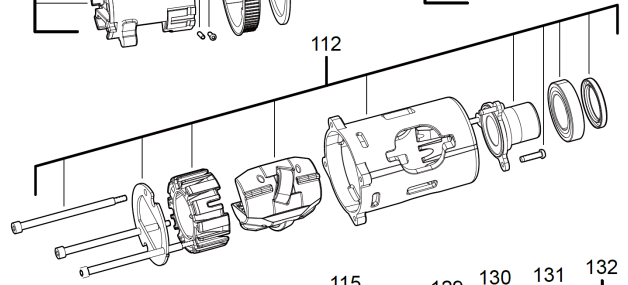

Position	Quantity	Description	Part number	EAN
0003	6	SCREW	4931436390	4002395249589
0007	5	SCREW	4931465326	4058546234263
0009	2	SCREW	4931454853	4058546020279
0014	2	RING	4931452661	4002395172320
0015	1	COVER	4931473159	4058546334611
0016	1	PIN	4931473160	4058546334628
0017	1	COVER	4931473161	4058546334635
0024	1	ELECTRONIC	4931473162	4058546334642
0028	1	NAME PLATE	4931473163	4058546334659
0032	1	COVER	4931473164	4058546334666
0036	2	SCREW	4931435150	4002395859948
0037	1	Large Guide Hose for FSSM	4932471720	4058546296193
0038	2	SPRING	4931473165	4058546334673
0039	4	SCREW	4931454039	4002395280681
0044	2	SCREW	4931473166	4058546334680
0045	2	BRACKET	4931473167	4058546334697
0046	2	NUT	4931473168	4058546334703
0047	1	GEAR BOX COVER	4931473169	4058546334710
0048	2	ROD	4931473170	4058546334727
0049	4	SPRING WASHER	4931473171	4058546334734
0050	4	SCREW	4931473172	4058546334741
0051	1	LINK BLOCK	4931473173	4058546334758
0053	1	TOOTHED BELT	4931473174	4058546334765
0054	2	SPRING	4931473175	4058546334772
0055	1	BEARING BRACKET	4931473176	4058546334789
0062	4	SCREW	4931473177	4058546334796
0063	1	MOTOR SUPPORT	4931473178	4058546334802
0077	1	BEARING BRACKET	4931473179	4058546334819
0081	1	FOAM RUBBER	4931473180	4058546334826
0101	1	INDEXING SLEEVE	4931473181	4058546334833
0102	1	SWITCH BAR	4931473182	4058546334840
0103	1	HOLDING BRACKET	4931473183	4058546334857
0104	1	COLLAR	4931473184	4058546334864
0105	1	CAP	4931473185	4058546334871
0106	1	HANDLE	4931473186	4058546334888
0107	1	INTERLOCK ELEMENT	4931473187	4058546334895
0108	1	HOOK	4931473188	4058546334901
0109	2	WHEEL	4931473189	4058546334918
0110	1	CONNECTION SET	4931473190	4058546334925
0111	1	DRIVE SHANK	4931473191	4058546334932
0112	1	FEED SPINDLE	5131000000	
0113	1	COLLET	4931473193	4058546334956
0114	1	THRUST COLLAR	4931473194	4058546334963
0115	1	THRUST COLLAR	4931473195	4058546334970
0116	1	THRUST PIECE	4931473196	4058546334987
0117	1	THRUST PIECE	4931473197	4058546334994
0118	1	GEAR BOX	4931473198	4058546335007
0120	1	RATING PLATE	4931473199	4058546335014
0121	1	COVER	4931473200	4058546335021
0122	1	COVER	4931473201	4058546335038