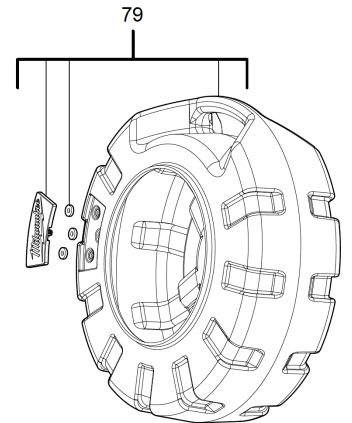

M18FSSM-121 FUEL SECT. SEW. MACHINE IN2

4933471410 - M18FSSM-1202 - 4000474926

Position	Quantity	Description	Part number	EAN
0003	6	SCREW	4931436390	4002395249589
0007	5	SCREW	4931465326	4058546234263
0009	2	SCREW	4931454853	4058546020279
0014	2	RING	4931452661	4002395172320
0015	1	COVER	4931473159	4058546334611
0016	1	PIN	4931473160	4058546334628
0017	1	COVER	4931473161	4058546334635
0024	1	ELECTRONIC	4931473162	4058546334642
0028	1	NAME PLATE	4931473163	4058546334659
0032	1	COVER	4931473164	4058546334666
0036	2	SCREW	4931435150	4002395859948
0037	1	Large Guide Hose for FSSM	4932471720	4058546296193
0038	2	SPRING	4931473165	4058546334673
0039	4	SCREW	4931454039	4002395280681
0044	2	SCREW	4931473166	4058546334680
0045	2	BRACKET	4931473167	4058546334697
0046	2	NUT	4931473168	4058546334703
0047	1	GEAR BOX COVER	4931473169	4058546334710
0048	2	ROD	4931473170	4058546334727
0049	4	SPRING WASHER	4931473171	4058546334734
0050	4	SCREW	4931473172	4058546334741
0051	1	LINK BLOCK	4931473173	4058546334758
0053	1	TOOTHED BELT	4931473174	4058546334765
0054	2	SPRING	4931473175	4058546334772
0055	1	BEARING BRACKET	4931473176	4058546334789
0062	4	SCREW	4931473177	4058546334796
0063	1	MOTOR SUPPORT	4931473178	4058546334802
0077	1	BEARING BRACKET	4931473179	4058546334819
0081	1	FOAM RUBBER	4931473180	4058546334826
0101	1	INDEXING SLEEVE	4931473181	4058546334833
0102	1	SWITCH BAR	4931473182	4058546334840
0103	1	HOLDING BRACKET	4931473183	4058546334857
0104	1	COLLAR	4931473184	4058546334864
0105	1	CAP	4931473185	4058546334871
0106	1	HANDLE	4931473186	4058546334888
0107	1	INTERLOCK ELEMENT	4931473187	4058546334895
0108	1	HOOK	4931473188	4058546334901
0109	2	WHEEL	4931473189	4058546334918
0110	1	CONNECTION SET	4931473190	4058546334925
0111	1	DRIVE SHANK	4931473191	4058546334932
0112	1	FEED SPINDLE	5131000000	
0113	1	COLLET	4931473193	4058546334956
0114	1	THRUST COLLAR	4931473194	4058546334963
0115	1	THRUST COLLAR	4931473195	4058546334970
0116	1	THRUST PIECE	4931473196	4058546334987
0117	1	THRUST PIECE	4931473197	4058546334994
0118	1	GEAR BOX	4931473198	4058546335007
0120	1	RATING PLATE	4931473199	4058546335014
0121	1	COVER	4931473200	4058546335021
0122	1	COVER	4931473201	4058546335038