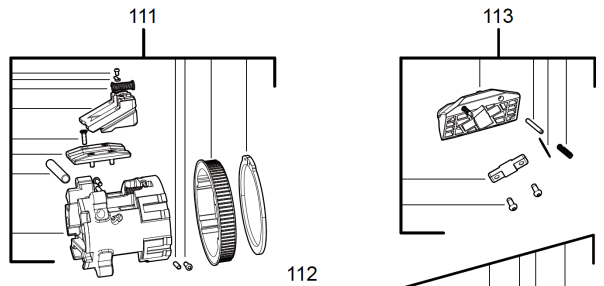

M18FSSM-121 FUEL SECT. SEW. MACHINE IN2

4933471410 - M18FSSM-1202 - 4000474926

Position	Quantity	Description	Part number	EAN
0003	6	SCREW	4931436390	4002395249589
0007	5	SCREW	4931465326	4058546234263
0009	2	SCREW	4931454853	4058546020279
0014	2	RING	4931452661	4002395172320
0015	1	COVER	4931473159	4058546334611
0016	1	PIN	4931473160	4058546334628
0017	1	COVER	4931473161	4058546334635
0024	1	ELECTRONIC	4931473162	4058546334642
0028	1	NAME PLATE	4931473163	4058546334659
0032	1	COVER	4931473164	4058546334666
0036	2	SCREW	4931435150	4002395859948
0037	1	Large Guide Hose for FSSM	4932471720	4058546296193
0038	2	SPRING	4931473165	4058546334673
0039	4	SCREW	4931454039	4002395280681
0044	2	SCREW	4931473166	4058546334680
0045	2	BRACKET	4931473167	4058546334697
0046	2	NUT	4931473168	4058546334703
0047	1	GEAR BOX COVER	4931473169	4058546334710
0048	2	ROD	4931473170	4058546334727
0049	4	SPRING WASHER	4931473171	4058546334734
0050	4	SCREW	4931473172	4058546334741
0051	1	LINK BLOCK	4931473173	4058546334758
0053	1	TOOTHED BELT	4931473174	4058546334765
0054	2	SPRING	4931473175	4058546334772
0055	1	BEARING BRACKET	4931473176	4058546334789
0062	4	SCREW	4931473177	4058546334796
0063	1	MOTOR SUPPORT	4931473178	4058546334802
0077	1	BEARING BRACKET	4931473179	4058546334819
0081	1	FOAM RUBBER	4931473180	4058546334826
0101	1	INDEXING SLEEVE	4931473181	4058546334833
0102	1	SWITCH BAR	4931473182	4058546334840
0103	1	HOLDING BRACKET	4931473183	4058546334857
0104	1	COLLAR	4931473184	4058546334864
0105	1	CAP	4931473185	4058546334871
0106	1	HANDLE	4931473186	4058546334888
0107	1	INTERLOCK ELEMENT	4931473187	4058546334895
0108	1	HOOK	4931473188	4058546334901
0109	2	WHEEL	4931473189	4058546334918
0110	1	CONNECTION SET	4931473190	4058546334925
0111	1	DRIVE SHANK	4931473191	4058546334932
0112	1	FEED SPINDLE	5131000000	
0113	1	COLLET	4931473193	4058546334956
0114	1	THRUST COLLAR	4931473194	4058546334963
0115	1	THRUST COLLAR	4931473195	4058546334970
0116	1	THRUST PIECE	4931473196	4058546334987
0117	1	THRUST PIECE	4931473197	4058546334994
0118	1	GEAR BOX	4931473198	4058546335007
0120	1	RATING PLATE	4931473199	4058546335014
0121	1	COVER	4931473200	4058546335021
0122	1	COVER	4931473201	4058546335038