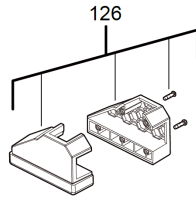

M18FSSM-121 FUEL SECT. SEW. MACHINE IN2

4933471410 - M18FSSM-1202 - 4000474926

Position	Quantity	Description	Part number	EAN
0003	6	SCREW	4931436390	4002395249589
0007	5	SCREW	4931465326	4058546234263
0009	2	SCREW	4931454853	4058546020279
0014	2	RING	4931452661	4002395172320
0015	1	COVER	4931473159	4058546334611
0016	1	PIN	4931473160	4058546334628
0017	1	COVER	4931473161	4058546334635
0024	1	ELECTRONIC	4931473162	4058546334642
0028	1	NAME PLATE	4931473163	4058546334659
0032	1	COVER	4931473164	4058546334666
0036	2	SCREW	4931435150	4002395859948
0037	1	Large Guide Hose for FSSM	4932471720	4058546296193
0038	2	SPRING	4931473165	4058546334673
0039	4	SCREW	4931454039	4002395280681
0044	2	SCREW	4931473166	4058546334680
0045	2	BRACKET	4931473167	4058546334697
0046	2	NUT	4931473168	4058546334703
0047	1	GEAR BOX COVER	4931473169	4058546334710
0048	2	ROD	4931473170	4058546334727
0049	4	SPRING WASHER	4931473171	4058546334734
0050	4	SCREW	4931473172	4058546334741
0051	1	LINK BLOCK	4931473173	4058546334758
0053	1	TOOTHED BELT	4931473174	4058546334765
0054	2	SPRING	4931473175	4058546334772
0055	1	BEARING BRACKET	4931473176	4058546334789
0062	4	SCREW	4931473177	4058546334796
0063	1	MOTOR SUPPORT	4931473178	4058546334802
0077	1	BEARING BRACKET	4931473179	4058546334819
0081	1	FOAM RUBBER	4931473180	4058546334826
0101	1	INDEXING SLEEVE	4931473181	4058546334833
0102	1	SWITCH BAR	4931473182	4058546334840
0103	1	HOLDING BRACKET	4931473183	4058546334857
0104	1	COLLAR	4931473184	4058546334864
0105	1	CAP	4931473185	4058546334871
0106	1	HANDLE	4931473186	4058546334888
0107	1	INTERLOCK ELEMENT	4931473187	4058546334895
0108	1	HOOK	4931473188	4058546334901
0109	2	WHEEL	4931473189	4058546334918
0110	1	CONNECTION SET	4931473190	4058546334925
0111	1	DRIVE SHANK	4931473191	4058546334932
0112	1	FEED SPINDLE	5131000000	
0113	1	COLLET	4931473193	4058546334956
0114	1	THRUST COLLAR	4931473194	4058546334963
0115	1	THRUST COLLAR	4931473195	4058546334970
0116	1	THRUST PIECE	4931473196	4058546334987
0117	1	THRUST PIECE	4931473197	4058546334994
0118	1	GEAR BOX	4931473198	4058546335007
0120	1	RATING PLATE	4931473199	4058546335014
0121	1	COVER	4931473200	4058546335021
0122	1	COVER	4931473201	4058546335038