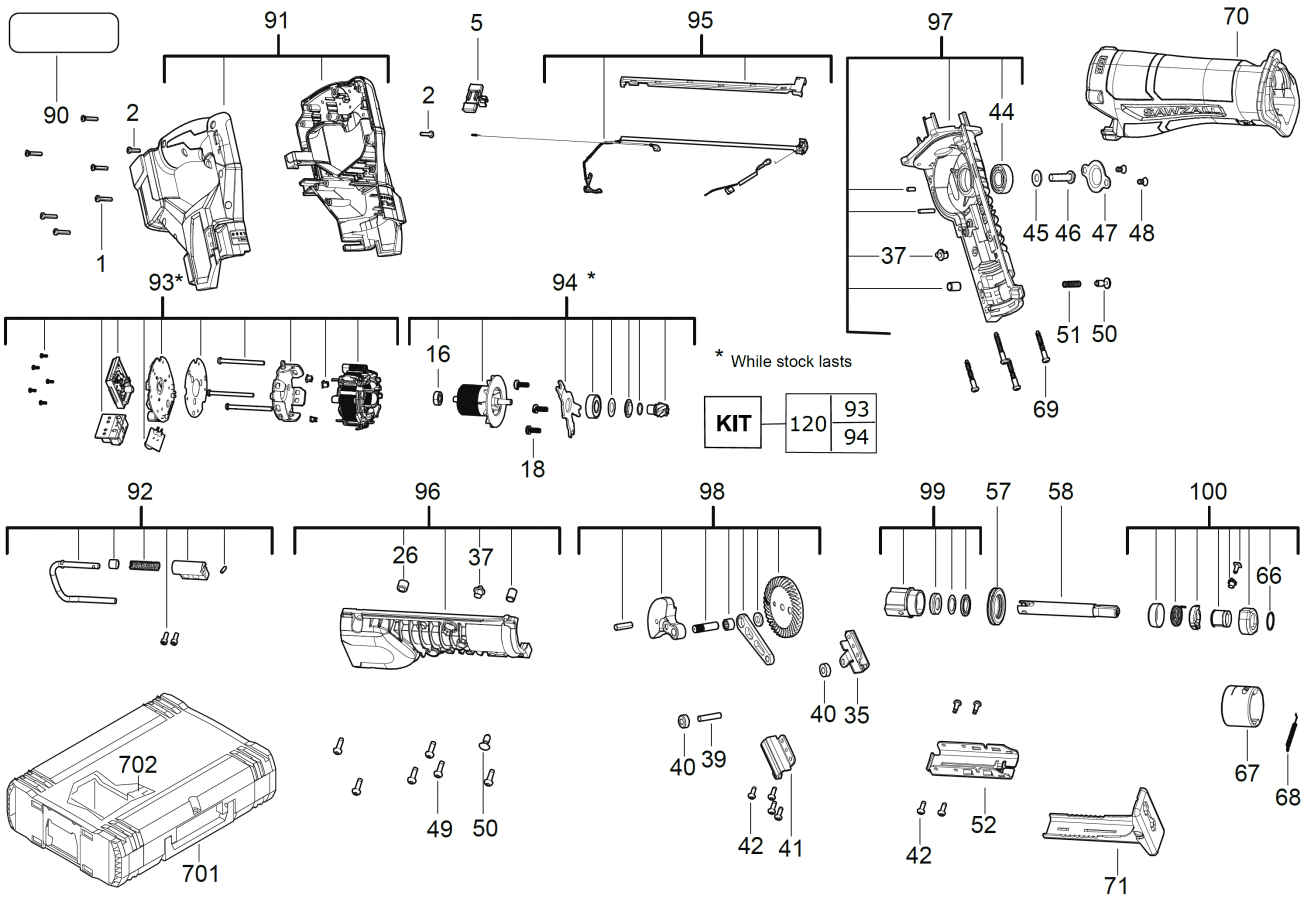

M18FSZ-502X SAWZALL IN2

4933478291 - M18FSZ-502X - 4000477657

Position	Quantity	Description	Part number	EAN
0001	6	SCREW	06827261	4058546068967
0002	2	SCREW	4931454146	4002395285600
0005	1	SLIDER	4931473770	4058546363383
0016	1	BEARING	4931473771	4058546363390
0018	3	SCREW	4931436635	4002395258017
0026	1	BUSHING	4931473772	4058546363406
0035	1	SUPPORT BRACKET	4931473773	4058546363413
0037	2	PIN	4931473774	4058546363420
0039	1	PIN	4931473775	4058546363437
0040	2	SPACER	4931473776	4058546363444
0041	1	COVER	4931473777	4058546363451
0042	8	SCREW	661113007	4002395824502
0044	1	BALL BEARING	4931473778	4058546363468
0045	1	WASHER	4931473779	4058546363475
0046	1	SCREW	4931473780	4058546363482
0047	1	PLATE	4931436036	4002395878390
0048	2	SCREW	4931473781	4058546363499
0049	6	SCREW	4931435228	4002395860128
0050	2	BUTTON	4931473782	4058546363505
0051	1	SPRING	4931473783	4058546363512
0052	1	BRACKET	4931473784	4058546363529
0057	1	SEAL	4931473786	4058546363543
0058	1	SPINDLE	4931494973	4058546486419
0066	1	RETAINING RING	4931473788	4058546363567
0067	1	CAM	4931473789	4058546363574
0068	1	SPRING	4931436050	4002395876334
0069	4	SCREW	4931454053	4002395282098
0070	1	RUBBER SLEEVE	4931473790	4058546363581
0071	1	SHOE REL.LEVER KIT	4931473791	4058546363598
0090	1	RATING PLATE	4931473792	4058546363604
0091	1	HOUSING	4931473793	4058546363611
0092	1	HOOK	4931473794	4058546363628
0093	1	ELECTRONIC	5131000000	
0094	1	ROTOR	4931473796	4058546363642
0095	1	LED LIGHT	4931473797	4058546363659
0096	1	GEAR CASE	4931473798	4058546363666
0097	1	GEAR CASE	4931473799	4058546363673
0098	1	CRANK ASSEMBLY	4931473800	4058546363680
0099	1	BUSHING	4931473801	4058546363697
0100	1	ACCEPTANCE	4931473802	4058546363703
0120	1	ELECTRONIC	4931497819	4058546513306
0702	1	INSERT	4931473803	4058546363710
0701	1	HD Box 1 - 1pc	4932453385	4002395146376