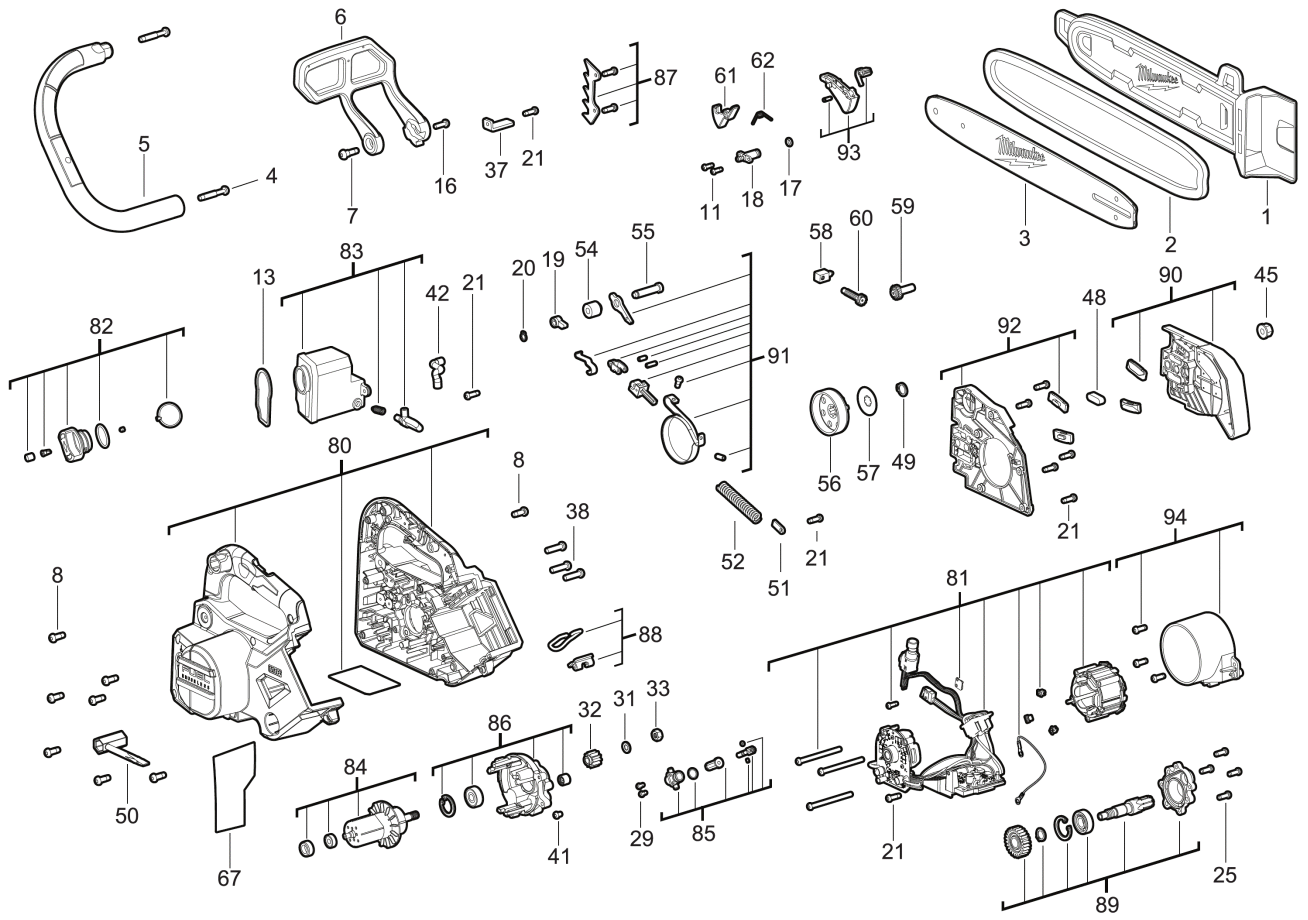

M18FTHCHS30-0 HANDLE CHAIN SAW 30CM XXX

4933479586 - M18FTHCHS30-0 - 4000491440

Position	Quantity	Description	Part number	EAN
0001	1	SAFTY GUARD	4931494738	4058546473105
0002	1	Saw Chain Top Handle 325LP X 305 X 1.1	4932480177	4058546404628
0003	1	GUIDE BAR 12IN/30CM M18 FTHCHS30	4932480171	4058546404567
0004	2	SCREW	4931453127	4002395153411
0005	1	HANDLE	4931494739	4058546473112
0006	1	OPERATING HANDLE	4931494740	4058546473129
0007	1	SCREW	4931465908	4058546240080
0008	8	SCREW	4931465909	4058546240097
0011	2	SCREW	4931436686	4002395258260
0013	1	GASKET	4931494741	4058546473136
0016	1	SCREW	4931465913	4058546240134
0017	1	O-RING	4931465914	4058546240141
0018	1	CONNECTOR	4931465915	4058546240158
0019	1	SWITCH	4931465916	4058546240165
0020	1	HOLDING RING	4931465917	4058546240172
0021	8	SCREW	660024030	4002395826957
0025	4	SCREW	4931435150	4002395859948
0029	2	SCREW	4931435474	4002395891634
0031	1	WASHER	4931494742	4058546473143
0032	1	PINION	4931494743	4058546473150
0033	1	NUT	4931494744	4058546473167
0037	1	CORE LIFTER RING	4931465928	4058546240288
0038	3	SCREW	4931465929	4058546240295
0041	1	SCREW	4931494745	4058546473174
0042	1	TUBE	4931494746	4058546473181
0045	1	NUT	4931465951	4058546240516
0048	1	PAD	4931494747	4058546473198
0049	1	SNAP RING	4931472833	4058546331351
0050	1	WRENCH	4931465931	4058546240318
0051	1	RETAINING PLATE	4931465940	4058546240400
0052	1	SPRING	4931465941	4058546240417
0054	1	BUSH	4931465943	4058546240431
0055	1	BOLT	4931465944	4058546240448
0056	1	CLUTCH DISC	4931494748	4058546473204
0057	1	WASHER	4931494749	4058546473211
0058	1	CROSS BRACKET	4931494750	4058546473228
0059	1	SCREW	4931465949	4058546240493
0060	1	CROSS BRACKET	4931494751	4058546473235
0061	1	LEVER	4931494752	4058546473242
0062	1	SPRING	4931494753	4058546473259
0067	1	RATING PLATE	4931494754	4058546473266
0080	1	HOUSING	4931494755	4058546473273
0081	1	STATOR	4931494756	4058546473280
0082	1	COVER CAP	4931473747	4058546356231
0083	1	TANK	4931494757	4058546473297
0084	1	ROTOR	4931494758	4058546473303
0085	1	OIL PUMP	4931494759	4058546473310
0086	1	GEAR CASE	4931494760	4058546473327
0087	1	SPIKE	4931494761	4058546473334
0088	1	HOOK	4931494762	4058546473341