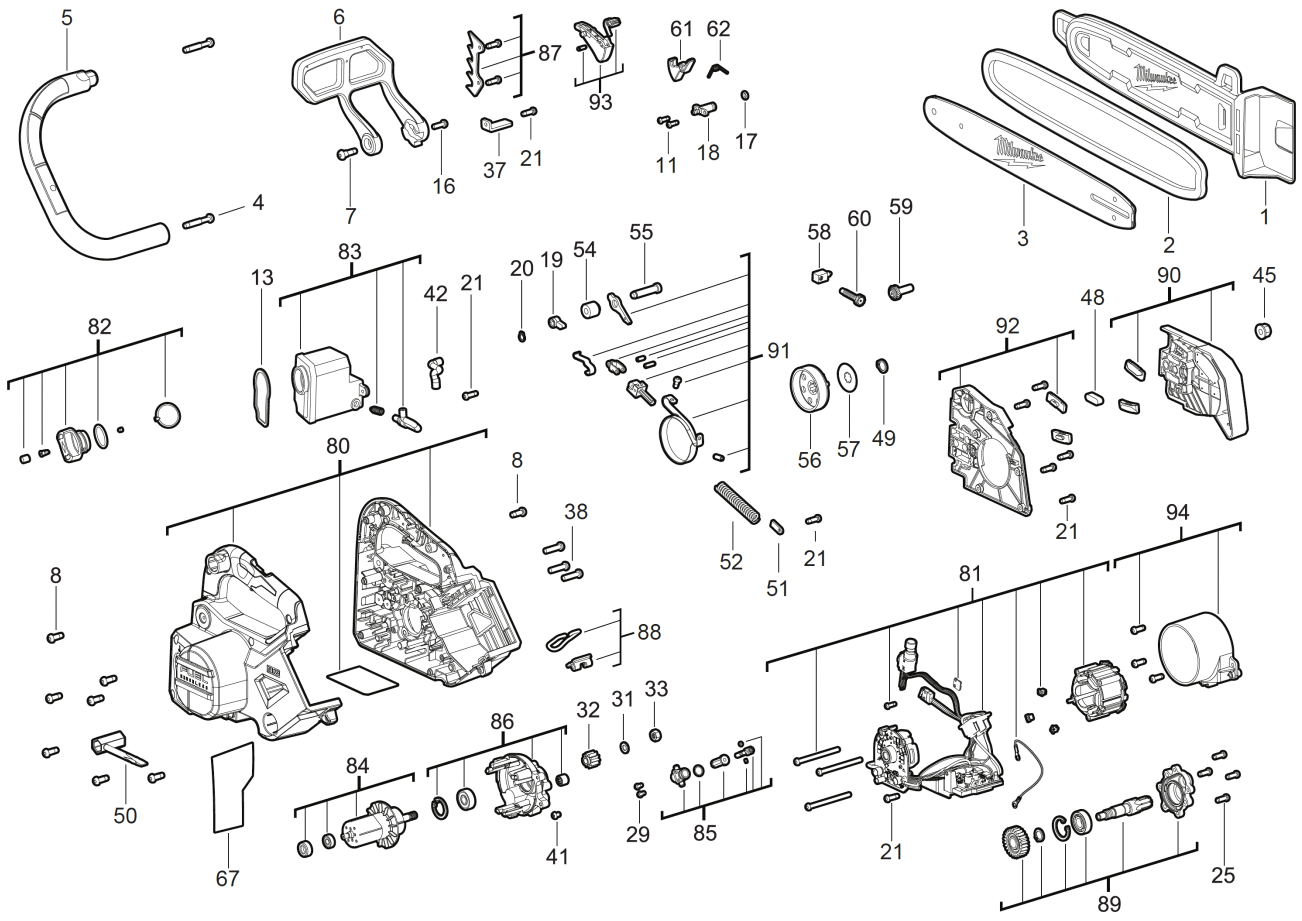

# M18FTHCHS35-0 HANDLE CHAIN SAW 35CM XXX

4933479588 - M18FTHCHS35-0 - 4000491452

Position	Quantity	Description	Part number	EAN
0001	1	SAFTY GUARD	4931494769	4058546473419
0002	1	SAW CHAIN TOP HANDLE 325LP X 356 X 1.1	4932480178	4058546404635
0003	1	GUIDE BAR 14IN/35CM M18 FTHCHS35	4932480173	4058546404581
0004	2	SCREW	4931453127	4002395153411
0005	1	HANDLE	4931494739	4058546473112
0006	1	OPERATING HANDLE	4931494740	4058546473129
0007	1	SCREW	4931465908	4058546240080
0008	8	SCREW	4931465909	4058546240097
0011	2	SCREW	4931436686	4002395258260
0013	1	GASKET	4931494741	4058546473136
0016	1	SCREW	4931465913	4058546240134
0017	1	O-RING	4931465914	4058546240141
0018	1	CONNECTOR	4931465915	4058546240158
0019	1	SWITCH	4931465916	4058546240165
0020	1	HOLDING RING	4931465917	4058546240172
0021	8	SCREW	660024030	4002395826957
0025	4	SCREW	4931435150	4002395859948
0029	2	SCREW	4931435474	4002395891634
0031	1	WASHER	4931494742	4058546473143
0032	1	PINION	4931494743	4058546473150
0033	1	NUT	4931494744	4058546473167
0037	1	CORE LIFTER RING	4931465928	4058546240288
0038	3	SCREW	4931465929	4058546240295
0041	1	SCREW	4931494745	4058546473174
0042	1	TUBE	4931494746	4058546473181
0045	1	NUT	4931465951	4058546240516
0048	1	PAD	4931494747	4058546473198
0049	1	SNAP RING	4931472833	4058546331351
0050	1	WRENCH	4931465931	4058546240318
0051	1	RETAINING PLATE	4931465940	4058546240400
0052	1	SPRING	4931465941	4058546240417
0054	1	BUSH	4931465943	4058546240431
0055	1	BOLT	4931465944	4058546240448
0056	1	CLUTCH DISC	4931494748	4058546473204
0057	1	WASHER	4931494749	4058546473211
0058	1	CROSS BRACKET	4931494750	4058546473228
0059	1	SCREW	4931465949	4058546240493
0060	1	CROSS BRACKET	4931494751	4058546473235
0061	1	LEVER	4931494752	4058546473242
0062	1	SPRING	4931494753	4058546473259
0067	1	RATING PLATE	4931494770	4058546473426
0080	1	HOUSING	4931494755	4058546473273
0081	1	STATOR	4931494756	4058546473280
0082	1	COVER CAP	4931473747	4058546356231
0083	1	TANK	4931494757	4058546473297
0084	1	ROTOR	4931494758	4058546473303
0085	1	OIL PUMP	4931494759	4058546473310
0086	1	GEAR CASE	4931494760	4058546473327
0087	1	SPIKE	4931494761	4058546473334
0088	1	HOOK	4931494762	4058546473341