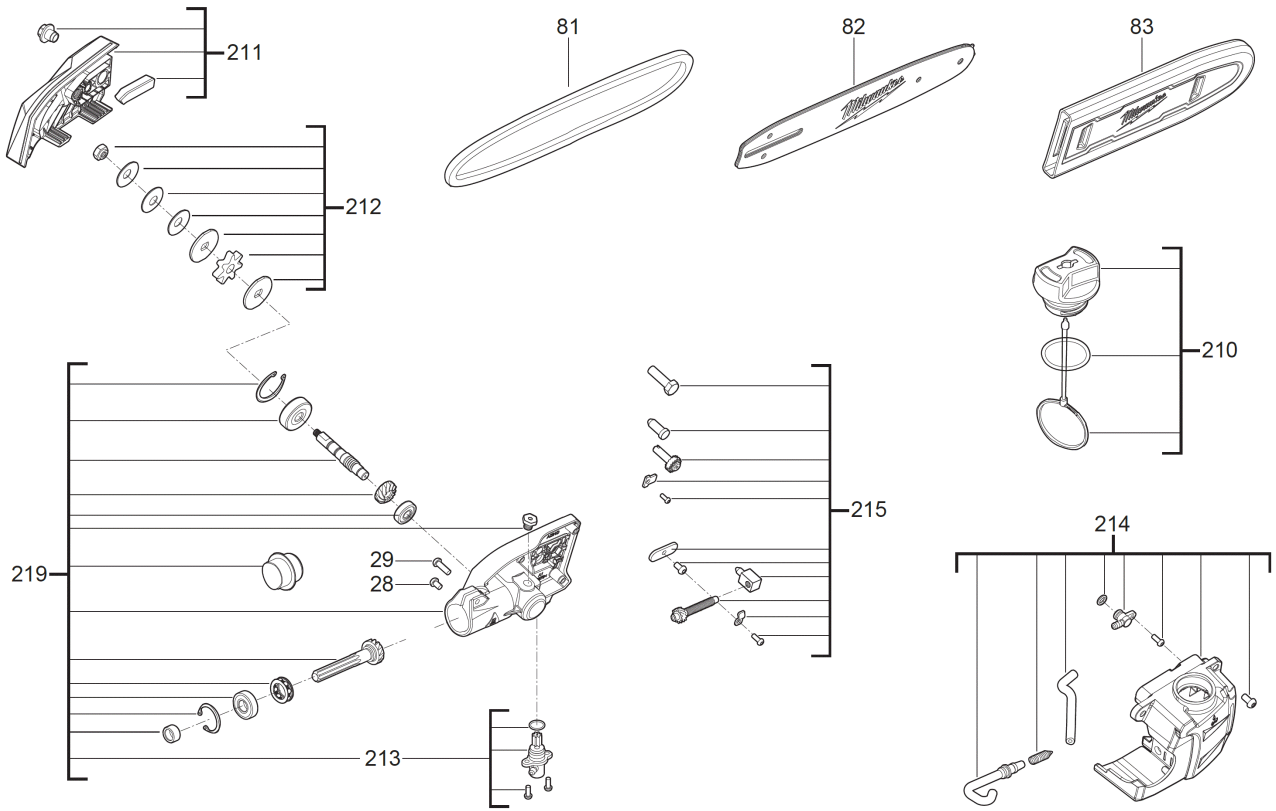

M18FTPS30-0 TELESCOP POLE SAW 30CM XXX

4933480868 - M18FTPS30-0 - 4000497841

Position	Quantity	Description	Part number	EAN
0001	3	SCREW	4931494451	4058546470234
0008	1	MOTOR COVER	4931496228	4058546533656
0009	28	SCREW	4931465326	4058546234263
0017	1	SCREW	4931454800	4058546014179
0019	2	SCREW	4931473725	4058546356019
0028	4	SCREW	4931466677	4058546278946
0029	4	SCREW	4931496229	4058546533663
0031	4	SCREW	4931480770	4058546427856
0032	1	SCREW	4931453068	4002395155729
0037	1	SPRING	4931454803	4058546014209
0039	1	SPRING	4931454808	4058546014254
0040	1	TRIGGER	4931454801	4058546014186
0043	1	CONNECTION SET	4931496230	4058546533670
0081	1	Saw Chain Top Handle 325LP X 305 X 1.1	4932480177	4058546404628
0082	1	GUIDE BAR 12IN/30CM M18 FTHCHS30	4932480171	4058546404567
0083	1	SCABBARDS	4931496231	4058546533687
0112	2	FOAM RUBBER	4931496232	4058546533694
0113	1	ADAPTER	4931496233	4058546533700
0115	1	WRENCH	4931465931	4058546240318
0118	1	STRAP	4931496234	4058546533717
0120	1	COVER	4931496235	4058546533724
0123	1	RATING PLATE	4931496236	4058546533731
0126	1	FOAM	4931496237	4058546533748
0133	1	ALLEN KEY	4931496238	4058546533755
0200	1	ELECTRONIC	4931496239	4058546533762
0201	1	TRIGGER	4931496240	4058546533779
0202	1	GEAR CASE	4931496241	4058546533786
0204	1	CONNECTING SHAFT	4931496242	4058546533793
0206	1	BUSHING	4931496243	4058546533809
0207	1	COLLAR	4931496244	4058546533816
0208	1	TUBE	4931496245	4058546533823
0209	1	HOLDING BRACKET	4931496246	4058546533830
0210	1	CAP	4931496247	4058546533847
0211	1	COVER	4931496248	4058546533854
0212	1	SPRING	4931496249	4058546533861
0213	1	PUMP	4931496250	4058546533878
0214	1	TANK	4931496251	4058546533885
0215	1	TENSIONING DEVICE	4931496252	4058546533892
0219	1	GEAR CASE	4931496253	4058546533908
0230	1	HOUSING	4931496254	4058546533915
0231	1	GUARD	4931496255	4058546533922