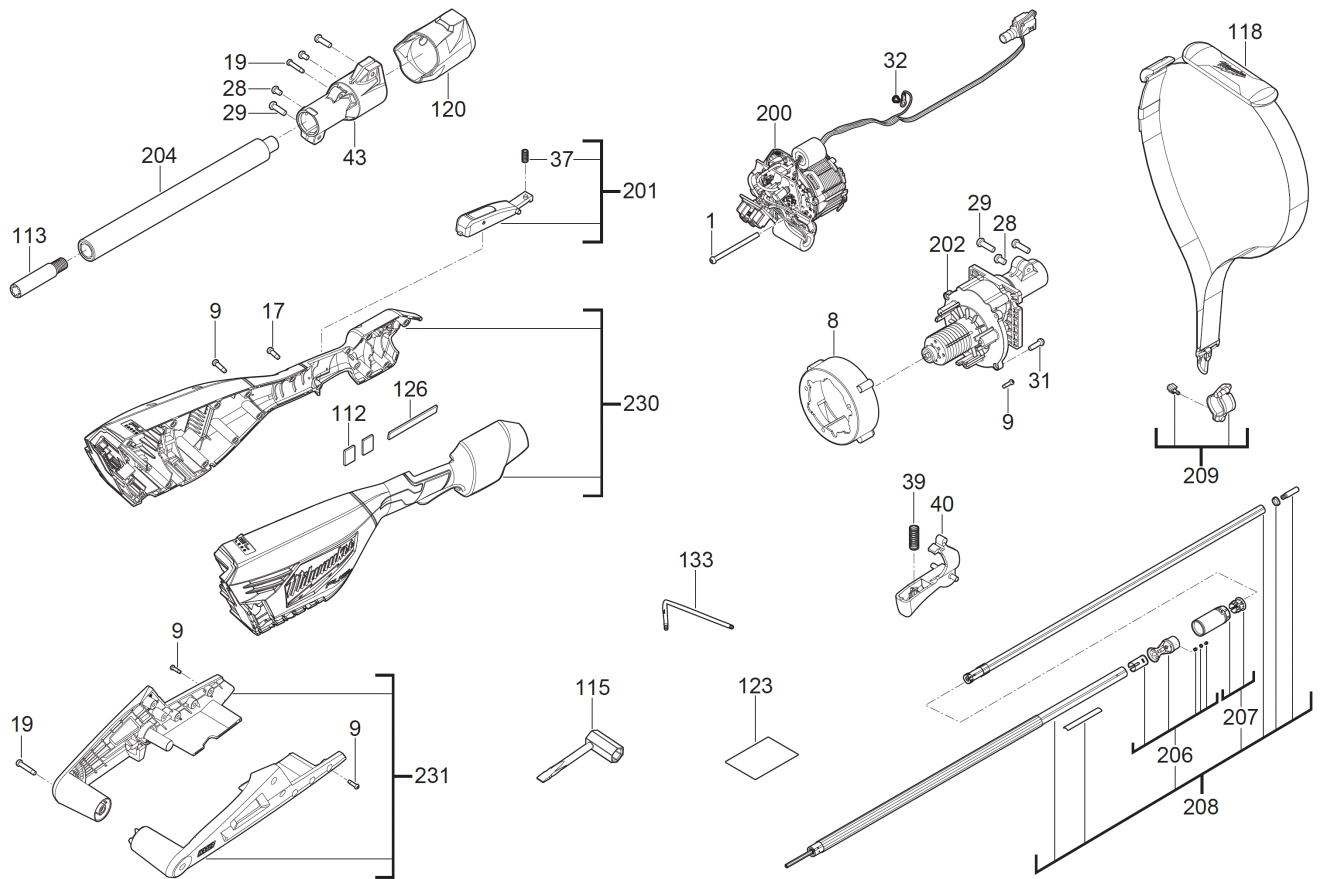

M18FTPS30-0 TELESCOP POLE SAW 30CM XXX

4933480868 - M18FTPS30-0 - 4000497841

Position	Quantity	Description	Part number	EAN
0001	3	SCREW	4931494451	4058546470234
0008	1	MOTOR COVER	4931496228	4058546533656
0009	28	SCREW	4931465326	4058546234263
0017	1	SCREW	4931454800	4058546014179
0019	2	SCREW	4931473725	4058546356019
0028	4	SCREW	4931466677	4058546278946
0029	4	SCREW	4931496229	4058546533663
0031	4	SCREW	4931480770	4058546427856
0032	1	SCREW	4931453068	4002395155729
0037	1	SPRING	4931454803	4058546014209
0039	1	SPRING	4931454808	4058546014254
0040	1	TRIGGER	4931454801	4058546014186
0043	1	CONNECTION SET	4931496230	4058546533670
0081	1	Saw Chain Top Handle 325LP X 305 X 1.1	4932480177	4058546404628
0082	1	GUIDE BAR 12IN/30CM M18 FTHCHS30	4932480171	4058546404567
0083	1	SCABBARDS	4931496231	4058546533687
0112	2	FOAM RUBBER	4931496232	4058546533694
0113	1	ADAPTER	4931496233	4058546533700
0115	1	WRENCH	4931465931	4058546240318
0118	1	STRAP	4931496234	4058546533717
0120	1	COVER	4931496235	4058546533724
0123	1	RATING PLATE	4931496236	4058546533731
0126	1	FOAM	4931496237	4058546533748
0133	1	ALLEN KEY	4931496238	4058546533755
0200	1	ELECTRONIC	4931496239	4058546533762
0201	1	TRIGGER	4931496240	4058546533779
0202	1	GEAR CASE	4931496241	4058546533786
0204	1	CONNECTING SHAFT	4931496242	4058546533793
0206	1	BUSHING	4931496243	4058546533809
0207	1	COLLAR	4931496244	4058546533816
0208	1	TUBE	4931496245	4058546533823
0209	1	HOLDING BRACKET	4931496246	4058546533830
0210	1	CAP	4931496247	4058546533847
0211	1	COVER	4931496248	4058546533854
0212	1	SPRING	4931496249	4058546533861
0213	1	PUMP	4931496250	4058546533878
0214	1	TANK	4931496251	4058546533885
0215	1	TENSIONING DEVICE	4931496252	4058546533892
0219	1	GEAR CASE	4931496253	4058546533908
0230	1	HOUSING	4931496254	4058546533915
0231	1	GUARD	4931496255	4058546533922