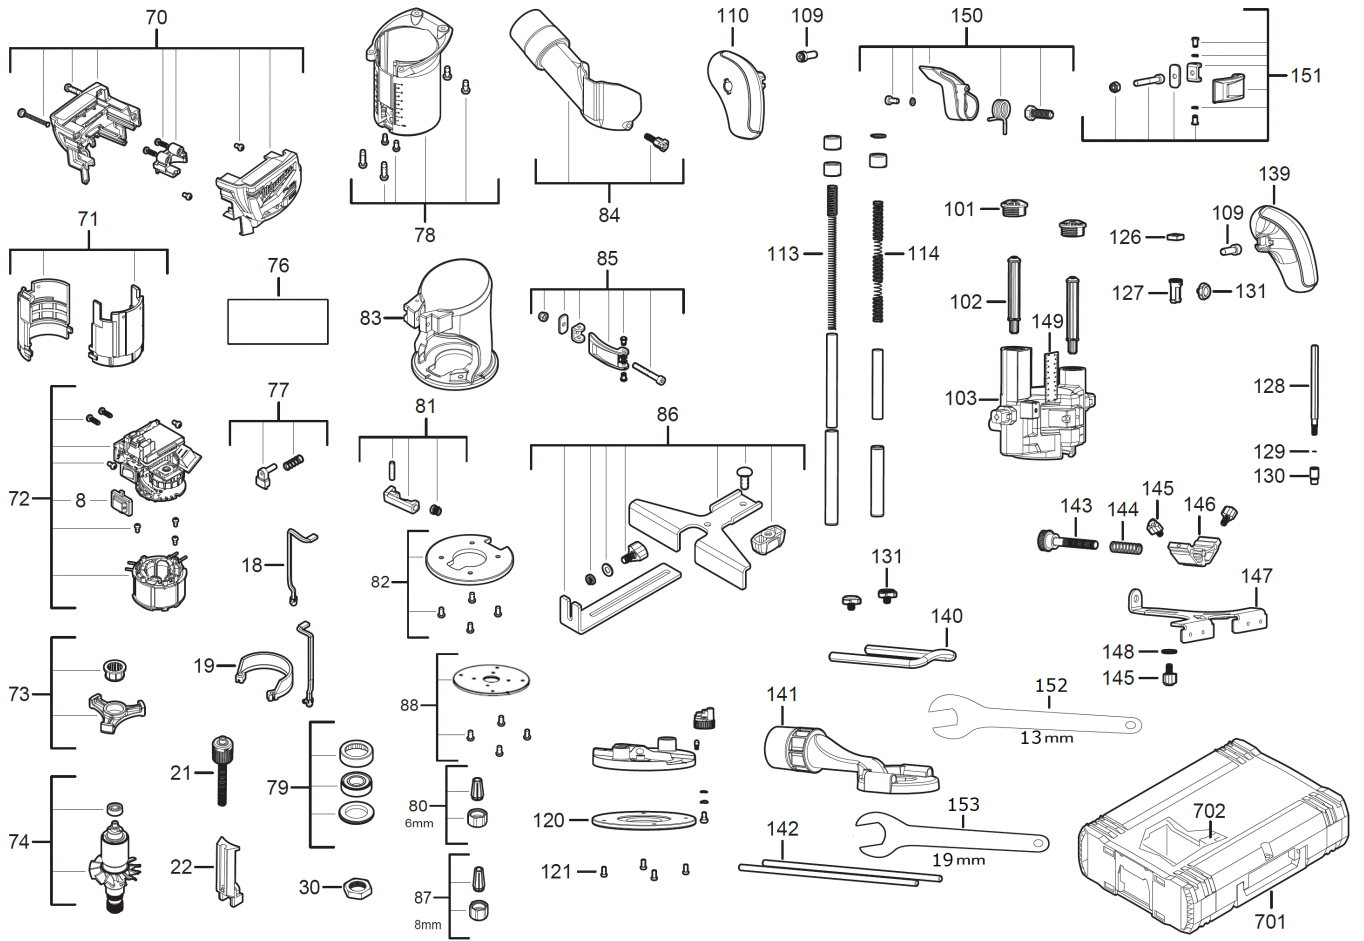

M18FTR8-0X M18 TRIM ROUTER XXX

4933479073 - M18FTR8-0X - 4000483496

Position	Quantity	Description	Part number	EAN
0008	1	COVER	4931472628	4058546329303
0018	2	LAMP	4931472629	4058546329310
0019	1	CLAMP	4931472630	4058546329327
0021	1	NUT	4931472600	4058546329020
0022	1	HOLDER	4931472632	4058546329341
0030	1	NUT	4931479473	4058546387884
0070	1	GRIP	4931472634	4058546329365
0071	1	MOTOR HOUSING	4931472635	4058546329372
0072	1	ELECTRONIC	4931472636	4058546329389
0073	1	BEARING END PLATE	4931472637	4058546329396
0074	1	ROTOR	4931479474	4058546387891
0076	1	RATING PLATE	4931479475	4058546387907
0077	1	LOCK COMPLETE	4931472640	4058546329426
0078	1	SLEEVE	4931472641	4058546329433
0079	1	BALL BEARING	4931472642	4058546329440
0080	1	COLLET	4931479476	4058546387914
0081	1	LOCK COMPLETE	4931472644	4058546329464
0082	1	BASE PLATE	4931472645	4058546329471
0083	1	HOUSING	4931472646	4058546329488
0084	1	DUST EXTR.CONNECTOR	4931472647	4058546329495
0085	1	CLAMPING LEVER	4931472648	4058546329501
0086	1	STOP	4931472649	4058546329518
0087	1	COLLET	4931479477	4058546387921
0088	1	BASE PLATE	4931479524	4058546388393
0101	2	CAP	4931472651	4058546329532
0102	2	PIN	4931472652	4058546329549
0103	1	HOUSING	4931473729	4058546356057
0109	2	SCREW	4931465533	4058546236335
0110	1	GRIP	4931472653	4058546329556
0113	1	SPRING	4931472654	4058546329563
0114	1	SPRING	4931472655	4058546329570
0120	1	BASE PLATE	4931472656	4058546329587
0121	4	SCREW	4931461787	4058546040208
0126	1	INDICATOR SET	4931472657	4058546329594
0127	1	CAP	4931472658	4058546329600
0128	1	DEPTH GAUGE	4931472659	4058546329617
0129	1	O-RING	4931472660	4058546329624
0130	1	SCREW SOCKET	4931472661	4058546329631
0131	1	KNOB	4931472662	4058546329648
0139	1	GRIP	4931472663	4058546329655
0140	1	YOKE	4931472664	4058546329662
0141	1	DUST EXTR.CONNECTOR	4931472665	4058546329679
0142	2	ROD	4931472666	4058546329686
0143	1	ADJUSTING BUTTON	4931472667	4058546329693
0144	1	SPRING	4931472668	4058546329709
0145	3	KNOB	4931472669	4058546329716
0146	1	FRAME	4931472670	4058546329723
0147	2	PARALLEL GUIDE	4931472671	4058546329730
0148	1	WASHER	4931506000	4058546553142
0149	1	SCALE	4931472672	4058546329747