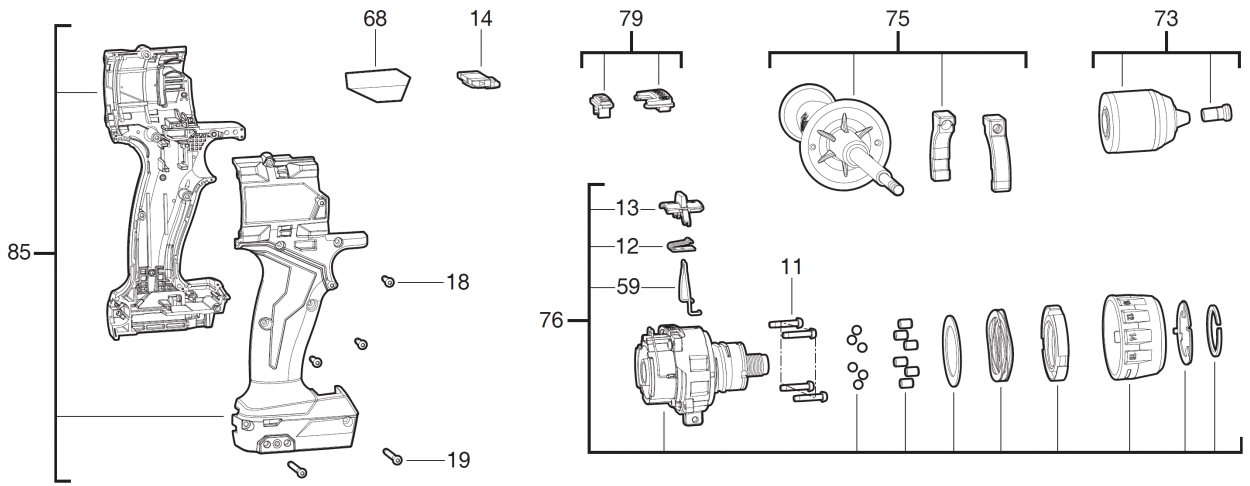

M18ONEDD3-502X DRILL DRIVER GEN4 IN2

4933492802 - M18ONEDD3-502X - 4000481692

Position	Quantity	Description	Part number	EAN
0011	4	SCREW	4931465984	4058546272012
0012	1	SPRING	4931494904	4058546474768
0013	1	SWITCH BUTTON	4931494905	4058546474775
0014	1	SWITCH LEVER	4931494903	4058546474751
0018	9	SCREW	4931465499	4058546235994
0019	2	SCREW	4931454852	4058546020262
0024	1	HOOK	4931436134	4002395879427
0025	1	SCREW	4931465986	4058546272036
0027	1	BALL BEARING	4931479944	4058546397074
0029	1	BALL BEARING	4931465987	4058546272043
0030	1	PROTECTIVE CAP	4931494902	4058546474744
0031	1	ELECTRONIC	4931466275	4058546274924
0059	1	SPRING	4931494906	4058546474782
0068	1	RATING PLATE	4931495398	4058546490669
0073	1	CHUCK	4931494915	4058546474874
0074	1	ARMATURE	4931494909	4058546474812
0075	1	HANDLE SET	4931494911	4058546474836
0076	1	GEAR BOX	4931494908	4058546474805
0078	1	ELECTRONIC	4931495399	4058546490676
0079	1	SWITCH	4931495400	4058546490683
0081	1	COVER ASSY	4931495395	4058546490638
0085	1	HOUSING	4931495401	4058546490690
0086	1	HOLDER	4931494914	4058546474867
0701	1	HD Box 1 - 1pc	4932453385	4002395146376
0702	1	INSERT	4931495402	4058546490706