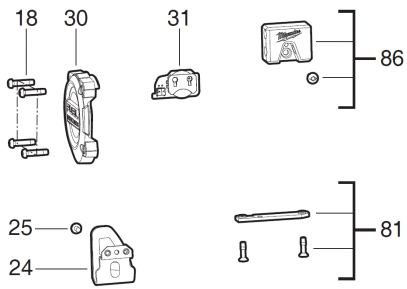

M18ONEDD3-502X DRILL DRIVER GEN4 IN2

4933492802 - M18ONEDD3-502X - 4000481692

Position	Quantity	Description	Part number	EAN
0011	4	SCREW	4931465984	4058546272012
0012	1	SPRING	4931494904	4058546474768
0013	1	SWITCH BUTTON	4931494905	4058546474775
0014	1	SWITCH LEVER	4931494903	4058546474751
0018	9	SCREW	4931465499	4058546235994
0019	2	SCREW	4931454852	4058546020262
0024	1	HOOK	4931436134	4002395879427
0025	1	SCREW	4931465986	4058546272036
0027	1	BALL BEARING	4931479944	4058546397074
0029	1	BALL BEARING	4931465987	4058546272043
0030	1	PROTECTIVE CAP	4931494902	4058546474744
0031	1	ELECTRONIC	4931466275	4058546274924
0059	1	SPRING	4931494906	4058546474782
0068	1	RATING PLATE	4931495398	4058546490669
0073	1	CHUCK	4931494915	4058546474874
0074	1	ARMATURE	4931494909	4058546474812
0075	1	HANDLE SET	4931494911	4058546474836
0076	1	GEAR BOX	4931494908	4058546474805
0078	1	ELECTRONIC	4931495399	4058546490676
0079	1	SWITCH	4931495400	4058546490683
0081	1	COVER ASSY	4931495395	4058546490638
0085	1	HOUSING	4931495401	4058546490690
0086	1	HOLDER	4931494914	4058546474867
0701	1	HD Box 1 - 1pc	4932453385	4002395146376
0702	1	INSERT	4931495402	4058546490706