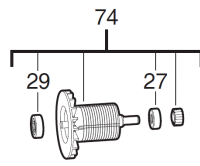

M18ONEDD3-502X DRILL DRIVER GEN4 IN2

4933492802 - M18ONEDD3-502X - 4000481692

Position	Quantity	Description	Part number	EAN
0011	4	SCREW	4931465984	4058546272012
0012	1	SPRING	4931494904	4058546474768
0013	1	SWITCH BUTTON	4931494905	4058546474775
0014	1	SWITCH LEVER	4931494903	4058546474751
0018	9	SCREW	4931465499	4058546235994
0019	2	SCREW	4931454852	4058546020262
0024	1	HOOK	4931436134	4002395879427
0025	1	SCREW	4931465986	4058546272036
0027	1	BALL BEARING	4931479944	4058546397074
0029	1	BALL BEARING	4931465987	4058546272043
0030	1	PROTECTIVE CAP	4931494902	4058546474744
0031	1	ELECTRONIC	4931466275	4058546274924
0059	1	SPRING	4931494906	4058546474782
0068	1	RATING PLATE	4931495398	4058546490669
0073	1	CHUCK	4931494915	4058546474874
0074	1	ARMATURE	4931494909	4058546474812
0075	1	HANDLE SET	4931494911	4058546474836
0076	1	GEAR BOX	4931494908	4058546474805
0078	1	ELECTRONIC	4931495399	4058546490676
0079	1	SWITCH	4931495400	4058546490683
0081	1	COVER ASSY	4931495395	4058546490638
0085	1	HOUSING	4931495401	4058546490690
0086	1	HOLDER	4931494914	4058546474867
0701	1	HD Box 1 - 1pc	4932453385	4002395146376
0702	1	INSERT	4931495402	4058546490706