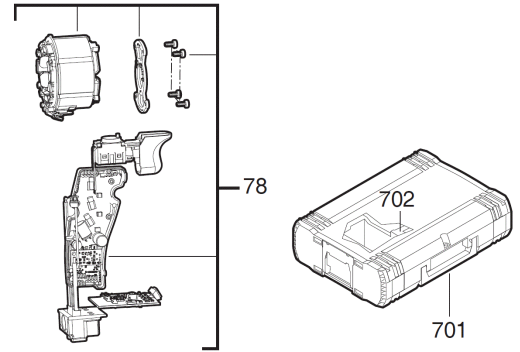

M18ONEDD3-502X DRILL DRIVER GEN4 IN2

4933492802 - M18ONEDD3-502X - 4000481692

Position	Quantity	Description	Part number	EAN
0011	4	SCREW	4931465984	4058546272012
0012	1	SPRING	4931494904	4058546474768
0013	1	SWITCH BUTTON	4931494905	4058546474775
0014	1	SWITCH LEVER	4931494903	4058546474751
0018	9	SCREW	4931465499	4058546235994
0019	2	SCREW	4931454852	4058546020262
0024	1	HOOK	4931436134	4002395879427
0025	1	SCREW	4931465986	4058546272036
0027	1	BALL BEARING	4931479944	4058546397074
0029	1	BALL BEARING	4931465987	4058546272043
0030	1	PROTECTIVE CAP	4931494902	4058546474744
0031	1	ELECTRONIC	4931466275	4058546274924
0059	1	SPRING	4931494906	4058546474782
0068	1	RATING PLATE	4931495398	4058546490669
0073	1	CHUCK	4931494915	4058546474874
0074	1	ARMATURE	4931494909	4058546474812
0075	1	HANDLE SET	4931494911	4058546474836
0076	1	GEAR BOX	4931494908	4058546474805
0078	1	ELECTRONIC	4931495399	4058546490676
0079	1	SWITCH	4931495400	4058546490683
0081	1	COVER ASSY	4931495395	4058546490638
0085	1	HOUSING	4931495401	4058546490690
0086	1	HOLDER	4931494914	4058546474867
0701	1	HD Box 1 - 1pc	4932453385	4002395146376
0702	1	INSERT	4931495402	4058546490706