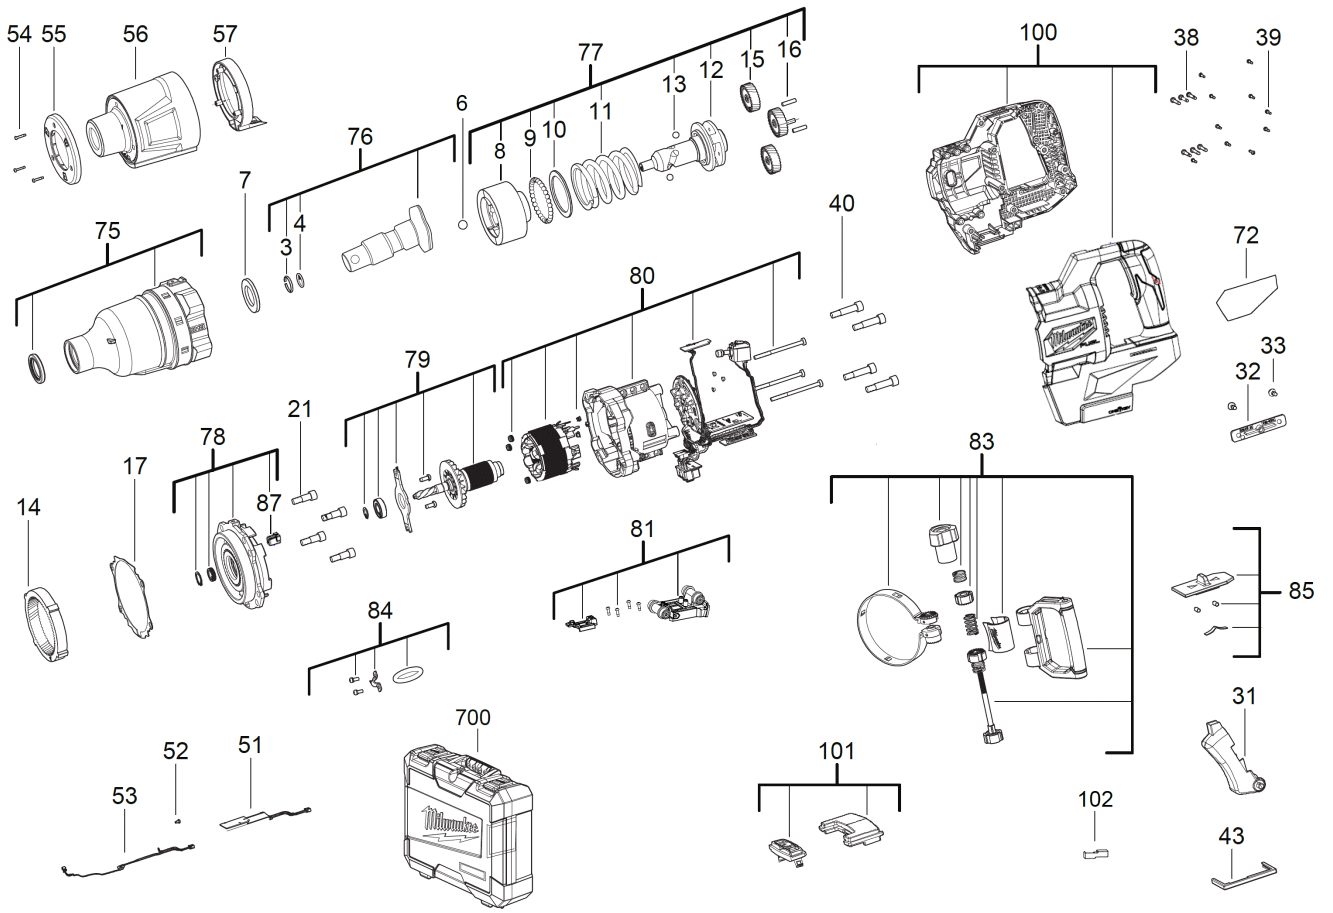

M18ONEFHIWF1DS-0C IMPACT WRENCH XXX

4933472071 - M18ONEFHIWF1DS-0C - 4000481397

Position	Quantity	Description	Part number	EAN
0003	1	PROTECTION WASHER	4931472110	4058546283278
0004	1	O-RING	4931472111	4058546283285
0006	1	BALL	4931473346	4058546336486
0007	1	WASHER	4931473347	4058546336493
0008	1	HAMMER	4931473348	4058546336509
0009	30	BALL	4931473349	4058546336516
0010	1	WASHER	4931473350	4058546336523
0011	1	SPRING	4931473351	4058546336530
0012	1	CAM SHAFT	4931473352	4058546336547
0013	2	BALL	4931473353	4058546336554
0014	1	INTERN.GEARED WHEEL	4931473354	4058546336561
0015	3	PLANET WHEEL	4931473355	4058546336578
0016	3	PIN	4931473356	4058546336585
0017	1	GASKET	4931473357	4058546336592
0021	4	SCREW	4931473358	4058546336608
0031	1	TRIGGER	4931473359	4058546336615
0032	1	COVER	4931473360	4058546336622
0033	2	SCREW	4931465385	4058546234850
0038	6	SCREW	4931480405	4058546424206
0039	12	SCREW	4931473361	4058546336639
0040	4	SCREW	4931473362	4058546336646
0043	1	INSULATING PART	4931473363	4058546336653
0051	1	ELECTRONIC	4931473365	4058546336677
0052	1	SCREW	4931466762	4058546279790
0053	1	WIRE	4931473366	4058546336684
0054	3	SCREW	4931473367	4058546336691
0055	1	WORK LAMP	4931473368	4058546336707
0056	1	RUBBER CAP	4931473385	4058546352615
0057	1	SPACER	4931473370	4058546336721
0072	1	RATING PLATE	4931480763	4058546427788
0075	1	GEAR HEAD	4931473387	4058546352639
0076	1	ANVIL	4931473388	4058546352646
0077	1	GEAR KIT	4931473374	4058546336769
0078	1	GEAR BOX COVER	4931480406	4058546424213
0079	1	ROTOR	4931480407	4058546424220
0080	1	ELECTRONIC	4931480408	4058546424237
0081	1	ISOLATION	4931480409	4058546424244
0083	1	AUXILIARY HANDLE	4931473379	4058546336813
0084	1	HOLDER	4931472130	4058546283476
0085	1	SLIDER	4931473380	4058546336820
0087	1	RUBBER STOP	4931473381	4058546336837
0100	1	HOUSING	4931480410	4058546424251
0101	1	SLIDER	4931473383	4058546352592
0102	1	ISOLATION	4931480411	4058546424268
0700	1	CARRYING CASE	4931480412	4058546424275