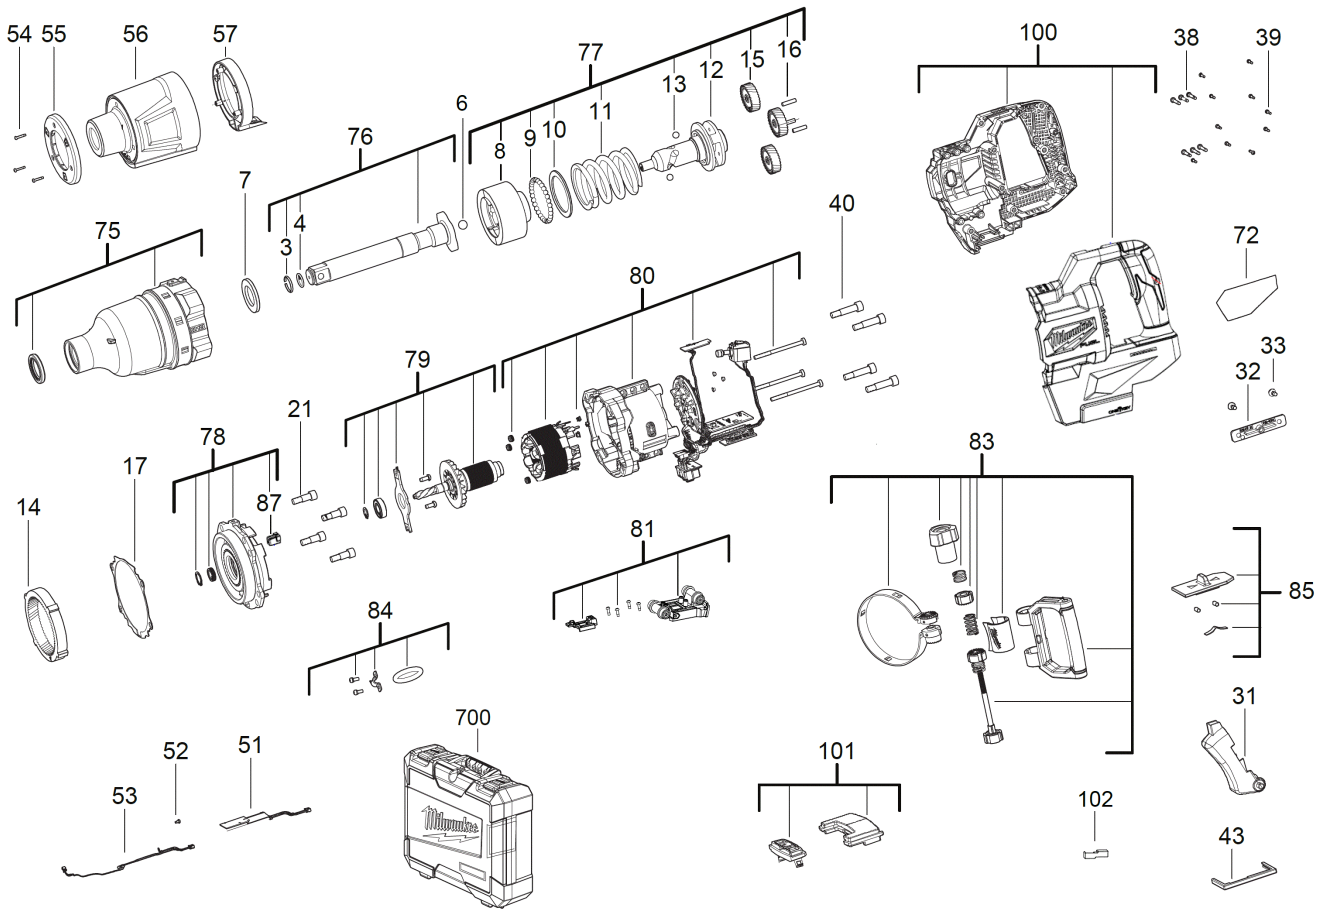

M18ONEFHIWF1D-0C IMPACT WRENCH XXX

4933471755 - M18ONEFHIWF1D-0C - 4000477134

Position	Quantity	Description	Part number	EAN
0003	1	PROTECTION WASHER	4931472110	4058546283278
0004	1	O-RING	4931472111	4058546283285
0006	1	BALL	4931473346	4058546336486
0007	1	WASHER	4931473347	4058546336493
0008	1	HAMMER	4931473348	4058546336509
0009	30	BALL	4931473349	4058546336516
0010	1	WASHER	4931473350	4058546336523
0011	1	SPRING	4931473351	4058546336530
0012	1	CAM SHAFT	4931473352	4058546336547
0013	2	BALL	4931473353	4058546336554
0014	1	INTERN.GEARED WHEEL	4931473354	4058546336561
0015	3	PLANET WHEEL	4931473355	4058546336578
0016	3	PIN	4931473356	4058546336585
0017	1	GASKET	4931473357	4058546336592
0021	4	SCREW	4931473358	4058546336608
0031	1	TRIGGER	4931473359	4058546336615
0032	1	COVER	4931473360	4058546336622
0033	2	SCREW	4931465385	4058546234850
0038	6	SCREW	4931480405	4058546424206
0039	12	SCREW	4931473361	4058546336639
0040	4	SCREW	4931473362	4058546336646
0043	1	INSULATING PART	4931473363	4058546336653
0051	1	ELECTRONIC	4931473365	4058546336677
0052	1	SCREW	4931466762	4058546279790
0053	1	WIRE	4931473366	4058546336684
0054	3	SCREW	4931473367	4058546336691
0055	1	WORK LAMP	4931473368	4058546336707
0056	1	RUBBER CAP	4931473369	4058546336714
0057	1	SPACER	4931473370	4058546336721
0072	1	RATING PLATE	4931473371	4058546336738
0075	1	GEAR HEAD	4931473372	4058546336745
0076	1	ANVIL	4931473373	4058546336752
0077	1	GEAR KIT	4931473374	4058546336769
0078	1	GEAR BOX COVER	4931480406	4058546424213
0079	1	ROTOR	4931480407	4058546424220
0080	1	ELECTRONIC	4931480408	4058546424237
0081	1	ISOLATION	4931480409	4058546424244
0083	1	AUXILIARY HANDLE	4931473379	4058546336813
0084	1	HOLDER	4931472130	4058546283476
0085	1	SLIDER	4931473380	4058546336820
0087	1	RUBBER STOP	4931473381	4058546336837
0100	1	HOUSING	4931480410	4058546424251
0101	1	SLIDER	4931473383	4058546352592
0102	1	ISOLATION	4931480411	4058546424268
0700	1	CARRYING CASE	4931480412	4058546424275