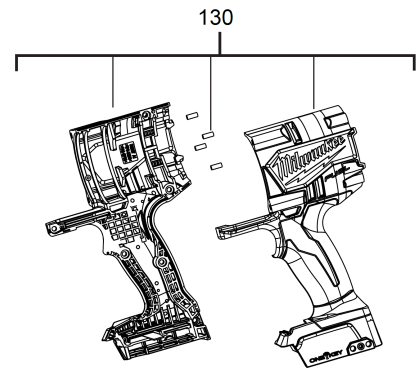

M18ONEFHIWP12-0X IMPACT WRENCH XXX

4933459724 - M18ONEFHIWP12-0X - 4000467185

Position	Quantity	Description	Part number	EAN
0001	4	SCREW	4931465309	4058546234096
0003	1	AXIAL BEAR.WASHER	4931465311	4058546234119
0007	3	BALL	4931436148	4002395880935
0009	28	BALL	4931440453	4002395892020
0010	1	BEARING WASHER	4931465313	4058546234133
0014	3	PIN	671565004	4002395825028
0015	1	BEARING WASHER	4931465317	4058546234171
0016	1	BALL BEARING	681340001	4002395824021
0017	1	GASKET	4931465381	4058546234812
0029	1	BALL BEARING	4931465322	4058546234225
0032	1	BEARING COVER	4931465323	4058546234232
0034	1	SCREW	4931465324	4058546234249
0035	2	SCREW	4931465325	4058546234256
0036	5	SCREW	4931465326	4058546234263
0040	1	SWITCH LEVER	4931465328	4058546234287
0042	1	CONTACT CASE	4931453372	4002395164141
0043	1	COVER	4931465384	4058546234843
0044	2	SCREW	4931465385	4058546234850
0049	1	RATING PLATE	4931465391	4058546234911
0050	1	GEAR BOX	4931465392	4058546234928
0052	1	BOLT	4931453279	4002395159307
0053	1	SPRING	4931465393	4058546234935
0054	1	PIN	4931465394	4058546234942
0055	1	HAMMER	4931465345	4058546234454
0056	1	PRESSURE SPRING	4931465344	4058546234447
0057	1	DRIVING SHAFT	4931465343	4058546234430
0058	3	PLANET GEAR	4931454518	4058546009465
0059	1	PROTECTION WASHER	4931436145	4002395880911
0060	1	WORM GEAR WHEEL	4931465342	4058546234423
0061	1	GEAR BOX HOUSING	4931465397	4058546234973
0102	1	SWITCH	4931465387	4058546234874
0104	1	DRIVING SHAFT	4931465398	4058546234980
0105	1	GEARWHEEL SET	4931465340	4058546234409
0109	1	ELECTRONIC SWITCH	4931465399	4058546234997
0110	1	ROTOR	4931465330	4058546234300
0130	1	HOUSING	4931465389	4058546234898
0131	1	CLAMP	4931436160	4002395880324
0701	1	HD Box 1 - 1pc	4932453385	4002395146376
0702	1	INSERT	4931473337	4058546336394