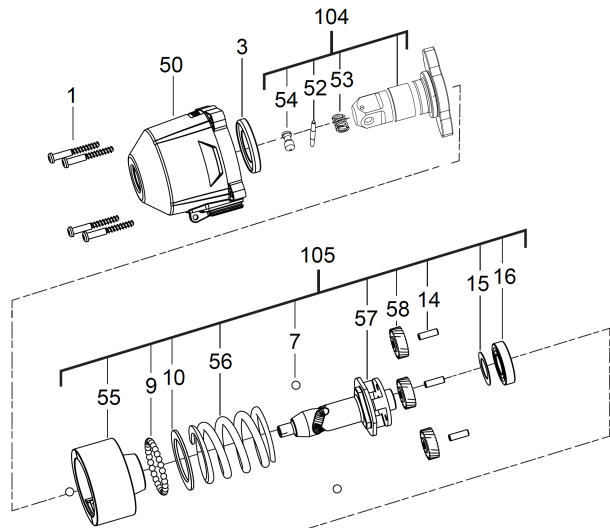

M18ONEFHIWP12-0X IMPACT WRENCH XXX

4933459724 - M18ONEFHIWP12-0X - 4000467185

Position	Quantity	Description	Part number	EAN
0001	4	SCREW	4931465309	4058546234096
0003	1	AXIAL BEAR.WASHER	4931465311	4058546234119
0007	3	BALL	4931436148	4002395880935
0009	28	BALL	4931440453	4002395892020
0010	1	BEARING WASHER	4931465313	4058546234133
0014	3	PIN	671565004	4002395825028
0015	1	BEARING WASHER	4931465317	4058546234171
0016	1	BALL BEARING	681340001	4002395824021
0017	1	GASKET	4931465381	4058546234812
0029	1	BALL BEARING	4931465322	4058546234225
0032	1	BEARING COVER	4931465323	4058546234232
0034	1	SCREW	4931465324	4058546234249
0035	2	SCREW	4931465325	4058546234256
0036	5	SCREW	4931465326	4058546234263
0040	1	SWITCH LEVER	4931465328	4058546234287
0042	1	CONTACT CASE	4931453372	4002395164141
0043	1	COVER	4931465384	4058546234843
0044	2	SCREW	4931465385	4058546234850
0049	1	RATING PLATE	4931465391	4058546234911
0050	1	GEAR BOX	4931465392	4058546234928
0052	1	BOLT	4931453279	4002395159307
0053	1	SPRING	4931465393	4058546234935
0054	1	PIN	4931465394	4058546234942
0055	1	HAMMER	4931465345	4058546234454
0056	1	PRESSURE SPRING	4931465344	4058546234447
0057	1	DRIVING SHAFT	4931465343	4058546234430
0058	3	PLANET GEAR	4931454518	4058546009465
0059	1	PROTECTION WASHER	4931436145	4002395880911
0060	1	WORM GEAR WHEEL	4931465342	4058546234423
0061	1	GEAR BOX HOUSING	4931465397	4058546234973
0102	1	SWITCH	4931465387	4058546234874
0104	1	DRIVING SHAFT	4931465398	4058546234980
0105	1	GEARWHEEL SET	4931465340	4058546234409
0109	1	ELECTRONIC SWITCH	4931465399	4058546234997
0110	1	ROTOR	4931465330	4058546234300
0130	1	HOUSING	4931465389	4058546234898
0131	1	CLAMP	4931436160	4002395880324
0701	1	HD Box 1 - 1pc	4932453385	4002395146376
0702	1	INSERT	4931473337	4058546336394