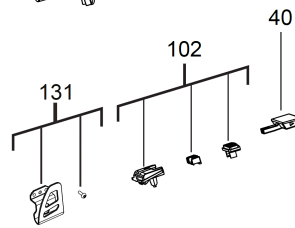

M18ONEFHIWP12-0X IMPACT WRENCH XXX

4933459724 - M18ONEFHIWP12-0X - 4000467185

Position	Quantity	Description	Part number	EAN
0001	4	SCREW	4931465309	4058546234096
0003	1	AXIAL BEAR.WASHER	4931465311	4058546234119
0007	3	BALL	4931436148	4002395880935
0009	28	BALL	4931440453	4002395892020
0010	1	BEARING WASHER	4931465313	4058546234133
0014	3	PIN	671565004	4002395825028
0015	1	BEARING WASHER	4931465317	4058546234171
0016	1	BALL BEARING	681340001	4002395824021
0017	1	GASKET	4931465381	4058546234812
0029	1	BALL BEARING	4931465322	4058546234225
0032	1	BEARING COVER	4931465323	4058546234232
0034	1	SCREW	4931465324	4058546234249
0035	2	SCREW	4931465325	4058546234256
0036	5	SCREW	4931465326	4058546234263
0040	1	SWITCH LEVER	4931465328	4058546234287
0042	1	CONTACT CASE	4931453372	4002395164141
0043	1	COVER	4931465384	4058546234843
0044	2	SCREW	4931465385	4058546234850
0049	1	RATING PLATE	4931465391	4058546234911
0050	1	GEAR BOX	4931465392	4058546234928
0052	1	BOLT	4931453279	4002395159307
0053	1	SPRING	4931465393	4058546234935
0054	1	PIN	4931465394	4058546234942
0055	1	HAMMER	4931465345	4058546234454
0056	1	PRESSURE SPRING	4931465344	4058546234447
0057	1	DRIVING SHAFT	4931465343	4058546234430
0058	3	PLANET GEAR	4931454518	4058546009465
0059	1	PROTECTION WASHER	4931436145	4002395880911
0060	1	WORM GEAR WHEEL	4931465342	4058546234423
0061	1	GEAR BOX HOUSING	4931465397	4058546234973
0102	1	SWITCH	4931465387	4058546234874
0104	1	DRIVING SHAFT	4931465398	4058546234980
0105	1	GEARWHEEL SET	4931465340	4058546234409
0109	1	ELECTRONIC SWITCH	4931465399	4058546234997
0110	1	ROTOR	4931465330	4058546234300
0130	1	HOUSING	4931465389	4058546234898
0131	1	CLAMP	4931436160	4002395880324
0701	1	HD Box 1 - 1pc	4932453385	4002395146376
0702	1	INSERT	4931473337	4058546336394