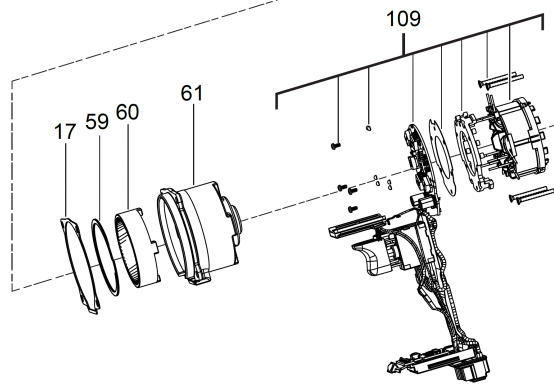

M18ONEFHIWP12-0X IMPACT WRENCH XXX

4933459724 - M18ONEFHIWP12-0X - 4000467185

Position	Quantity	Description	Part number	EAN
0001	4	SCREW	4931465309	4058546234096
0003	1	AXIAL BEAR.WASHER	4931465311	4058546234119
0007	3	BALL	4931436148	4002395880935
0009	28	BALL	4931440453	4002395892020
0010	1	BEARING WASHER	4931465313	4058546234133
0014	3	PIN	671565004	4002395825028
0015	1	BEARING WASHER	4931465317	4058546234171
0016	1	BALL BEARING	681340001	4002395824021
0017	1	GASKET	4931465381	4058546234812
0029	1	BALL BEARING	4931465322	4058546234225
0032	1	BEARING COVER	4931465323	4058546234232
0034	1	SCREW	4931465324	4058546234249
0035	2	SCREW	4931465325	4058546234256
0036	5	SCREW	4931465326	4058546234263
0040	1	SWITCH LEVER	4931465328	4058546234287
0042	1	CONTACT CASE	4931453372	4002395164141
0043	1	COVER	4931465384	4058546234843
0044	2	SCREW	4931465385	4058546234850
0049	1	RATING PLATE	4931465391	4058546234911
0050	1	GEAR BOX	4931465392	4058546234928
0052	1	BOLT	4931453279	4002395159307
0053	1	SPRING	4931465393	4058546234935
0054	1	PIN	4931465394	4058546234942
0055	1	HAMMER	4931465345	4058546234454
0056	1	PRESSURE SPRING	4931465344	4058546234447
0057	1	DRIVING SHAFT	4931465343	4058546234430
0058	3	PLANET GEAR	4931454518	4058546009465
0059	1	PROTECTION WASHER	4931436145	4002395880911
0060	1	WORM GEAR WHEEL	4931465342	4058546234423
0061	1	GEAR BOX HOUSING	4931465397	4058546234973
0102	1	SWITCH	4931465387	4058546234874
0104	1	DRIVING SHAFT	4931465398	4058546234980
0105	1	GEARWHEEL SET	4931465340	4058546234409
0109	1	ELECTRONIC SWITCH	4931465399	4058546234997
0110	1	ROTOR	4931465330	4058546234300
0130	1	HOUSING	4931465389	4058546234898
0131	1	CLAMP	4931436160	4002395880324
0701	1	HD Box 1 - 1pc	4932453385	4002395146376
0702	1	INSERT	4931473337	4058546336394