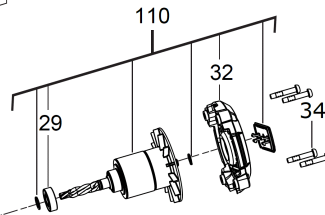

M18ONEFHIWP12-0X IMPACT WRENCH XXX

4933459724 - M18ONEFHIWP12-0X - 4000467185

Position	Quantity	Description	Part number	EAN
0001	4	SCREW	4931465309	4058546234096
0003	1	AXIAL BEAR.WASHER	4931465311	4058546234119
0007	3	BALL	4931436148	4002395880935
0009	28	BALL	4931440453	4002395892020
0010	1	BEARING WASHER	4931465313	4058546234133
0014	3	PIN	671565004	4002395825028
0015	1	BEARING WASHER	4931465317	4058546234171
0016	1	BALL BEARING	681340001	4002395824021
0017	1	GASKET	4931465381	4058546234812
0029	1	BALL BEARING	4931465322	4058546234225
0032	1	BEARING COVER	4931465323	4058546234232
0034	1	SCREW	4931465324	4058546234249
0035	2	SCREW	4931465325	4058546234256
0036	5	SCREW	4931465326	4058546234263
0040	1	SWITCH LEVER	4931465328	4058546234287
0042	1	CONTACT CASE	4931453372	4002395164141
0043	1	COVER	4931465384	4058546234843
0044	2	SCREW	4931465385	4058546234850
0049	1	RATING PLATE	4931465391	4058546234911
0050	1	GEAR BOX	4931465392	4058546234928
0052	1	BOLT	4931453279	4002395159307
0053	1	SPRING	4931465393	4058546234935
0054	1	PIN	4931465394	4058546234942
0055	1	HAMMER	4931465345	4058546234454
0056	1	PRESSURE SPRING	4931465344	4058546234447
0057	1	DRIVING SHAFT	4931465343	4058546234430
0058	3	PLANET GEAR	4931454518	4058546009465
0059	1	PROTECTION WASHER	4931436145	4002395880911
0060	1	WORM GEAR WHEEL	4931465342	4058546234423
0061	1	GEAR BOX HOUSING	4931465397	4058546234973
0102	1	SWITCH	4931465387	4058546234874
0104	1	DRIVING SHAFT	4931465398	4058546234980
0105	1	GEARWHEEL SET	4931465340	4058546234409
0109	1	ELECTRONIC SWITCH	4931465399	4058546234997
0110	1	ROTOR	4931465330	4058546234300
0130	1	HOUSING	4931465389	4058546234898
0131	1	CLAMP	4931436160	4002395880324
0701	1	HD Box 1 - 1pc	4932453385	4002395146376
0702	1	INSERT	4931473337	4058546336394