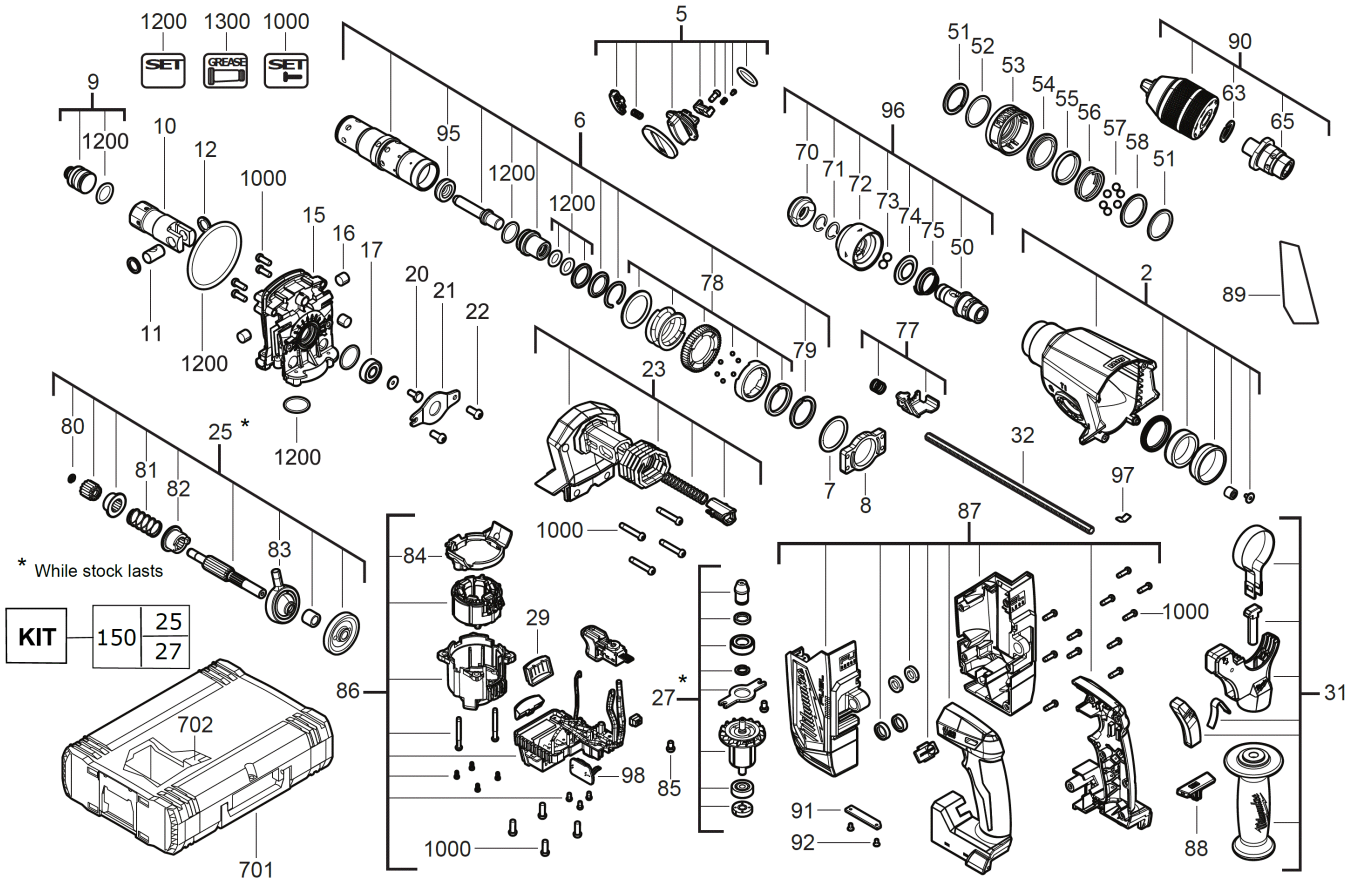

Position	Quantity	Description	Part number	EAN
0002	1	GEAR HEAD	4931479580	4058546393434
0005	1	TURNING KNOB	4931479581	4058546393441
0006	1	SPINDLE SLEEVE	4931479647	4058546394103
0007	1	WASHER	4931479583	4058546393465
0008	1	BEARING BRACKET	4931479584	4058546393472
0009	1	STRIKER	4931479585	4058546393489
0010	1	PISTON	4931479586	4058546393496
0011	1	CRANK PIN	4931479587	4058546393502
0012	2	WASHER	4931479588	4058546393519
0015	1	GEAR CASE	4931479589	4058546393526
0016	3	FELT	4931436536	4002395251254
0017	1	BALL BEARING	4931479590	4058546393533
0020	1	SCREW	4931479591	4058546393540
0021	1	RETAINER	4931479592	4058546393557
0022	2	SCREW	4931466678	4058546278953
0023	1	COVER	4931479593	4058546393564
0025	1	WOBBLE DRIVE	5131000000	
0027	1	ROTOR	5131000000	
0029	1	COVER	4931479596	4058546393595
0031	1	AUXILIARY HANDLE	4931479597	4058546393601
0032	1	DEPTH GAUGE	4931479598	4058546393618
0050	1	SLEEVE	4931479648	4058546394110
0051	2	RETAINING RING	672634004	4002395854219
0052	1	WASHER	4931479649	4058546394127
0053	1	SLEEVE	4931479650	4058546394134
0054	1	STOP WASHER	4931479651	4058546394141
0055	1	RING	522187001	4002395856879
0056	1	SPRING	692737001	4002395854189
0057	6	BALL	681486001	4002395851928
0058	1	WASHER	632420001	4002395854134
0063	1	SPRING	692738001	4002395854196
0065	1	SLEEVE	4931479652	4058546394158
0070	1	RUBBER CAP	561993001	4002395854936
0071	2	RING	4931436764	4002395179831
0072	1	SLEEVE	4931479653	4058546394165
0073	2	BALL	4931453606	4002395143832
0074	1	PLATE	4931436765	4002395179824
0075	1	SPRING	4931453607	4002395143849
0077	1	LOCKING PLATE	4931479600	4058546393632
0078	1	DRIVE GEAR	4931479601	4058546393649
0079	1	SNAP RING	4931479602	4058546393656
0080	1	WASHER	633525001	4002395854141
0081	1	SPRING	4931479603	4058546393663
0082	1	SLEEVE	4931479604	4058546393670
0083	1	AXLE WOBBLE	4931479605	4058546393687
0084	1	CLAMPING PIECE	4931479606	4058546393694
0085	2	SCREW	4931479607	4058546393700
0086	1	ELECTRONIC	4931479657	4058546394202
0087	1	HOUSING	4931479658	4058546394219
0088	1	SLIDER	4931479610	4058546393731