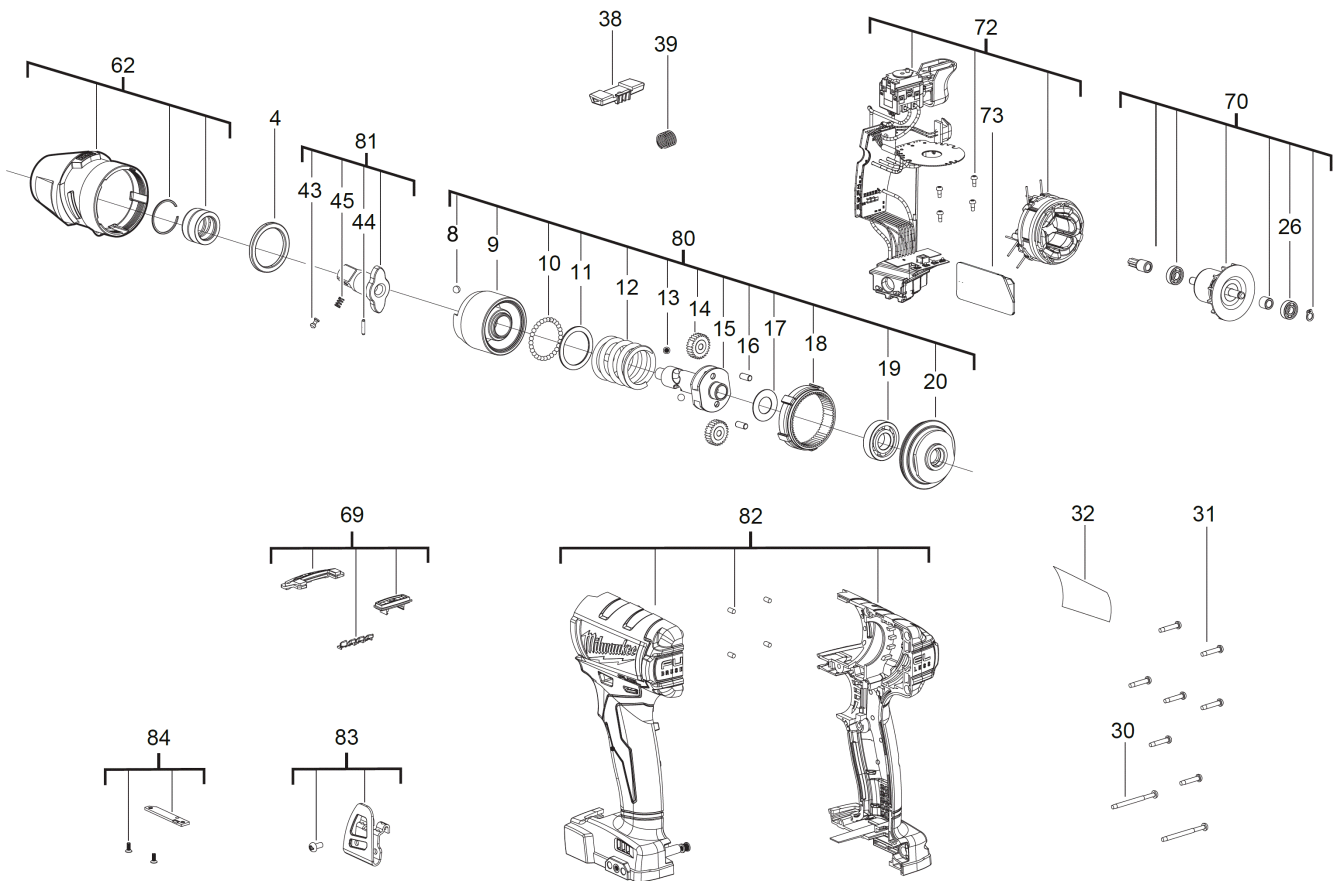

M18ONEIWP12-0 BTY. IMPACT WRENCH XXX

4933451152 - M18ONEIWP12-0 - 4000452754

Position	Quantity	Description	Part number	EAN
0004	1	WASHER	4931435372	4002395892082
0008	1	BALL	4931453238	4002395153916
0009	1	IMPACT BOLT	4931453273	4002395158645
0010	29	BALL	4931440309	4002395892013
0011	1	WASHER	4931452049	4002395180141
0012	1	SPRING	4931435742	4002395864799
0013	2	BALL	4931440453	4002395892020
0014	2	GEAR	4931454799	4058546014162
0015	1	SHAFT	4931453274	4002395158652
0016	2	CYLINDER PIN	4931435378	4002395889341
0017	1	WASHER	4931435379	4002395889358
0018	1	WORM GEAR WHEEL	4931453242	4002395153954
0019	1	BALL BEARING	4931436062	4002395877058
0020	1	GEAR BOX COVER	4931453275	4002395158669
0026	1	BALL BEARING	4931453276	4002395158676
0030	2	SCREW	4931453244	4002395153978
0031	7	SCREW	4931453227	4002395153206
0032	1	RATING PLATE	4931453448	4002395148615
0038	1	SWITCH	4931453243	4002395153961
0039	1	PRESSURE SPRING	4931408243	4002395814466
0043	1	HOLDING PIN	4931453449	4002395148622
0044	1	BOLT	4931453279	4002395159307
0045	1	SPRING	4931436071	4002395878437
0062	1	GEAR BOX	4931453280	4002395159314
0069	1	COVER	4931456377	4002395172740
0070	1	ARMATURE ASSEMBLY	4931453282	4002395159338
0072	1	PRINT.CURIUT SWITCH	4931496564	4058546537012
0073	1	CONTACT CASE	4931453372	4002395164141
0080	1	GEAR KIT	4931453284	4002395159352
0081	1	HOLDING PIN	4931453450	4002395148639
0082	1	HOUSING	5131000000	
0083	1	HOLDER	4931453252	4002395157556
0084	1	HOUSING	4931456378	4002395172757