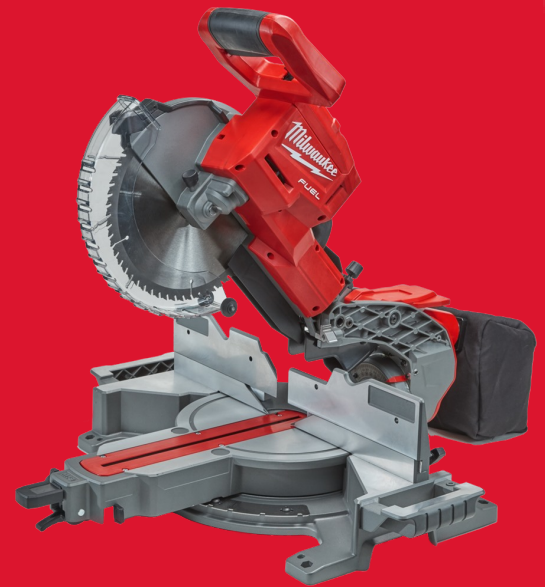

M18 FMS254-0

M18 FUEL™ AFKORTZAAGMACHINE

- 254 mm zaagblad voor grote en nauwkeurige zaagsneden
- Tot 430 zaagsneden in 26 mm x 142 mm dekvloeren met een 12,0 Ah accu geeft de mogelijkheid om een hele dag te werken zonder de accu op te laden
- Snelontgrendeling voor instelling van de hellingshoek - de machine snel en gemakkelijk van links naar rechts kantelen
- Royale geleiders bieden het te zagen materiaal maximale ondersteuning voor grote stabiliteit en hoge nauwkeurigheid
- Sleuvenstop met diepte-instelling voor het maken van sleuven en afkortzaagsneden
- Geïntegreerde handgreep voor gemakkelijk transport op en buiten de werkplaats
- Stalen pal met vaste instelbare hoeken voor nauwkeurige, seriematige zaagsneden
- LED verlichting om de werkplek en snijlijn te verlichten
- Het DNA van ons FUEL™ platform herdefinieert het evenwicht van snoerloze technologieën. MILWAUKEE®'s POWERSTATE™ koolborstelloze motor, REDLITHIUM™ accu technologie en REDLINK PLUS™ hardware en software intelligentie zorgen voor een uitstekend vermogen, een lange werkduur en duurzaamheid
- Flexibel accusysteem: werkt met alle MILWAUKEE® M18™ accu's

REDLITHIUM™

Afschuincapaciteit links (°)	48
Afschuincapaciteit rechts (°)	48
Verstekzaagcapaciteit links (°)	50
Verstekzaagcapaciteit rechts (°)	60
Max. zaagcapaciteit 90° links/90° rechts (mm)	289.3 x 91.2
Kit inbegrepen	Geen accu's bijgeleverd, Geen lader bijgeleverd, Geen kitbox of tas meegeleverd
Artikelnummer	4933451729