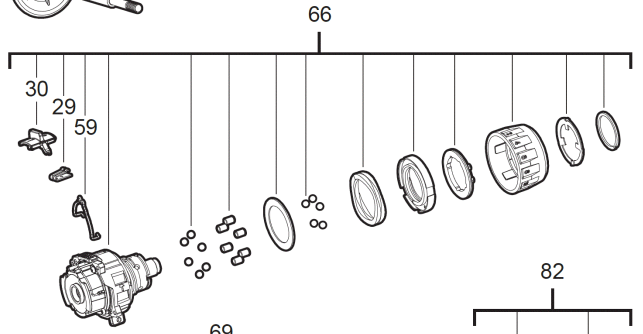

# M18FPD3-0X PERCUSSION DRILL GEN 4 XXX

4933479859 - M18FPD3-0X - 4000481314

Position	Quantity	Description	Part number	EAN
0012	4	SCREW	4931465984	4058546272012
0016	1	BALL BEARING	4931479944	4058546397074
0018	1	BALL BEARING	4931465987	4058546272043
0019	1	PROTECTIVE CAP	4931494902	4058546474744
0020	9	SCREW	4931465499	4058546235994
0024	1	SWITCH LEVER	4931494903	4058546474751
0025	2	SCREW	4931454852	4058546020262
0027	1	SCREW	4931465986	4058546272036
0028	1	HOOK	4931436134	4002395879427
0029	1	SPRING	4931494904	4058546474768
0030	1	SWITCH BUTTON	4931494905	4058546474775
0059	1	SPRING	4931494906	4058546474782
0062	1	RATING PLATE	4931494917	4058546474898
0066	1	GEAR BOX	4931494918	4058546485863
0068	1	ARMATURE	4931494909	4058546474812
0069	1	ELECTRONIC	4931494910	4058546474829
0070	1	HANDLE SET	4931494911	4058546474836
0076	1	LENS	4931494912	4058546474843
0080	1	HOUSING SET ASSY	4931494913	4058546474850
0081	1	HOLDER	4931494914	4058546474867
0082	1	CHUCK	4931494919	4058546485870
0701	1	HD Box 1 - 1pc	4932453385	4002395146376
0702	1	INSERT	4931494916	4058546474881