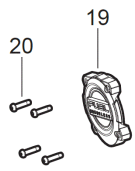

# M18FPD3-0X PERCUSSION DRILL GEN 4 XXX

4933479859 - M18FPD3-0X - 4000481314

Position	Quantity	Description	Part number	EAN
0012	4	SCREW	4931465984	4058546272012
0016	1	BALL BEARING	4931479944	4058546397074
0018	1	BALL BEARING	4931465987	4058546272043
0019	1	PROTECTIVE CAP	4931494902	4058546474744
0020	9	SCREW	4931465499	4058546235994
0024	1	SWITCH LEVER	4931494903	4058546474751
0025	2	SCREW	4931454852	4058546020262
0027	1	SCREW	4931465986	4058546272036
0028	1	HOOK	4931436134	4002395879427
0029	1	SPRING	4931494904	4058546474768
0030	1	SWITCH BUTTON	4931494905	4058546474775
0059	1	SPRING	4931494906	4058546474782
0062	1	RATING PLATE	4931494917	4058546474898
0066	1	GEAR BOX	4931494918	4058546485863
0068	1	ARMATURE	4931494909	4058546474812
0069	1	ELECTRONIC	4931494910	4058546474829
0070	1	HANDLE SET	4931494911	4058546474836
0076	1	LENS	4931494912	4058546474843
0080	1	HOUSING SET ASSY	4931494913	4058546474850
0081	1	HOLDER	4931494914	4058546474867
0082	1	CHUCK	4931494919	4058546485870
0701	1	HD Box 1 - 1pc	4932453385	4002395146376
0702	1	INSERT	4931494916	4058546474881