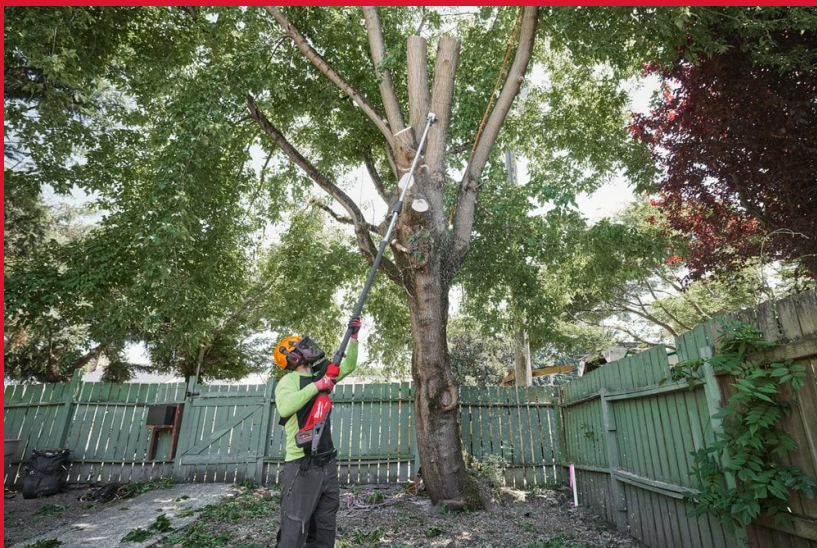

M18 FTFS30-O

M18 FUEL™ TELESCOPISCHE STOKZAAG 30 CM

- Krachtige zaagprestaties dankzij een kettingsnelheid van 25 m/s, een hoog koppel en een zaaglengte van 30 cm voor snelle resultaten
- Presteert beter dan benzinepaaizagen bij veeleisende toepassingen
- Voorzien van een telescopische schacht met vierkant profiel en een snelle lengteverstelkraag, voor een optimale lengteverstelling tot 400 cm
- Tot 70 zaagsneden van 15 cm x 15 cm hardhout op één volledige lading van een 12,0 Ah accu
- Ontwikkeld voor nauwkeurig zagen in gebieden met hogere bomen met perfecte balans en ontwerp
- Met de variabele snelheidsknop heeft de gebruiker volledige controle over de vermogenscurve, waardoor de gashendel onmiddellijk reageert en de volle snelheid in minder dan een seconde wordt bereikt
- Oliereservoir zonder morsen met gemakkelijk toegankelijk reservoir en helder kijkvenster
- Zijdelingse kettingspanner voor eenvoudig afstellen van de ketting
- Takkenhaak, ideaal als hefboom en om afgeknipte takken uit de weg te trekken
- Compatibel met schouderriem voor meer gebruikscomfort
- Flexibel accusysteem: werkt met alle MILWAUKEE® M18™ accu's