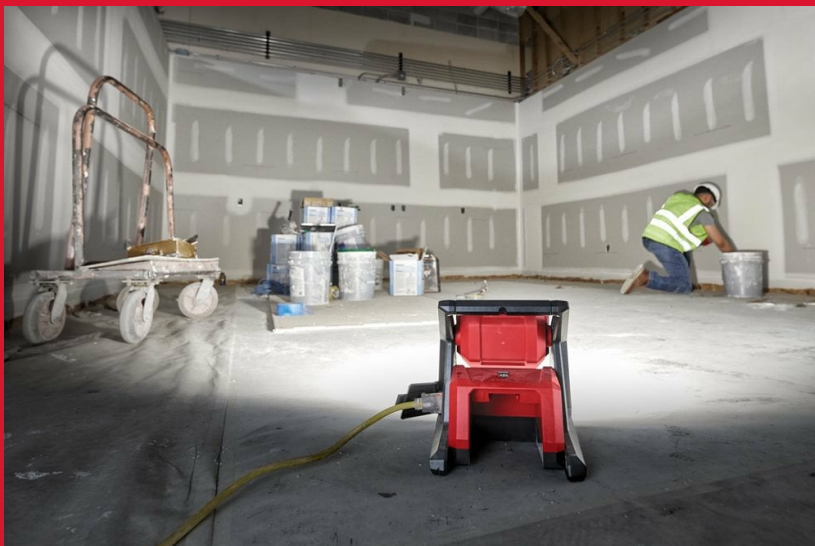

Max. lichtopbrengst
hoog/medium/laag/flitslicht 4000/ 2000/ 1200
(lumen)

Max. werkduur met M18 B5
accu (uur) 3/ 6/ 12

Gewicht incl. accu (kg) 3.3 (M18 B5)

Kit inbegrepen
Geen accu's bijgeleverd,
Geen lader bijgeleverd, Geen
kitbox of tas meegeleverd

Artikelnummer 4933478118