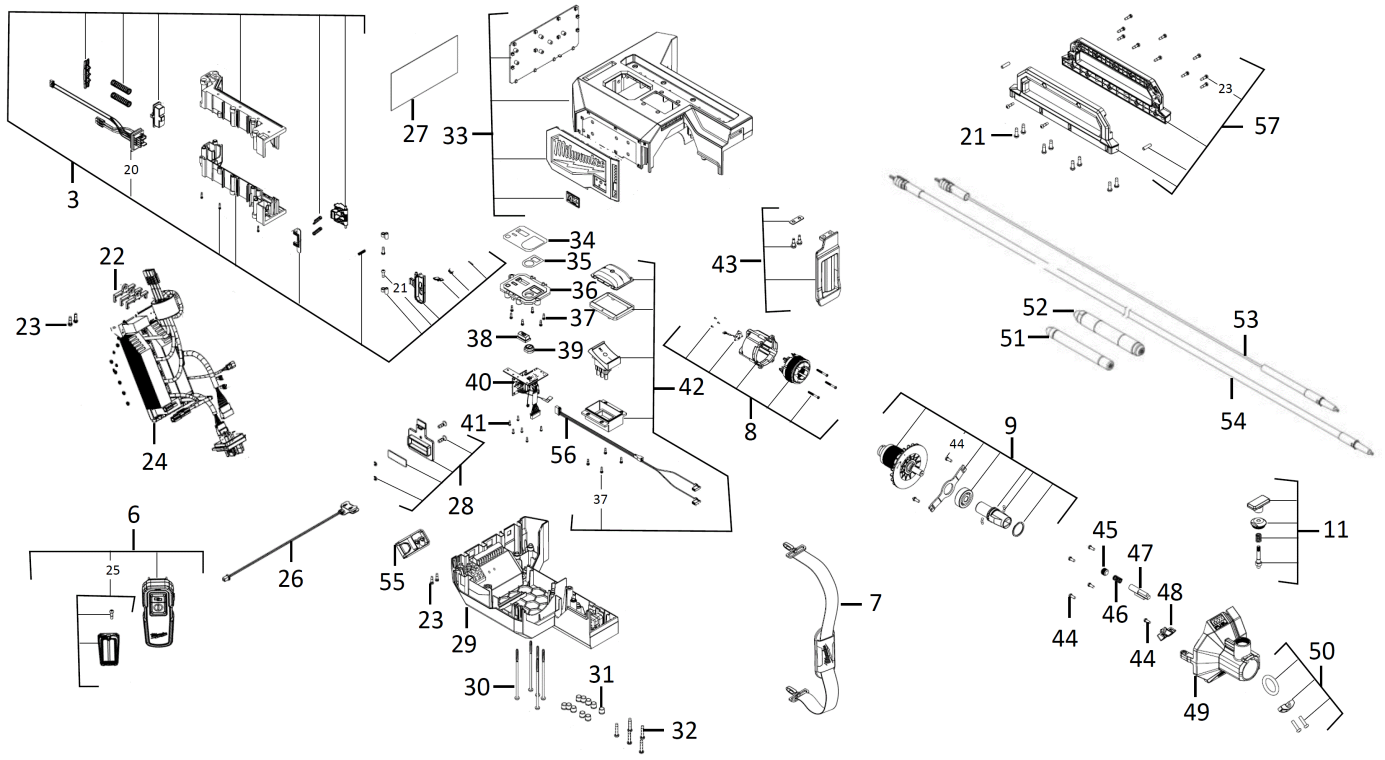

MXFCVBCKIT-602 CONCRETE VIBRATOR IN2

4933479610 - MXF CVBCKIT-602 - 4000491335

| Position | Quantity | Description | Part number | EAN |
|----------|----------|--------------------|-------------|---------------|
| 0003 | 1 | GUIDE RAIL | 4931480585 | 4058546426002 |
| 0006 | 1 | REMOTE TSC CONTROL | 4931480576 | 4058546425913 |
| 0007 | 1 | STRAP | 4931479039 | 4058546366070 |
| 0008 | 1 | STATOR | 4931494551 | 4058546471231 |
| 0009 | 1 | ROTOR | 4931494552 | 4058546471248 |
| 0011 | 1 | LOCK COMPLETE | 4931480577 | 4058546425920 |
| 0020 | 1 | CONNECTOR | 4931480613 | 4058546426286 |
| 0021 | 10 | SCREW | 4931480042 | 4058546398057 |
| 0022 | 3 | CLAMP CLIP | 4931480035 | 4058546397982 |
| 0023 | 16 | SCREW | 4931494554 | 4058546471262 |
| 0024 | 1 | ELECTRONIC | 4931494555 | 4058546471279 |
| 0025 | 1 | COVER | 4931494556 | 4058546471286 |
| 0026 | 1 | ELECTRONIC | 4931494557 | 4058546471293 |
| 0027 | 1 | RATING PLATE | 4931494558 | 4058546471309 |
| 0028 | 1 | COVER | 4931494559 | 4058546471316 |
| 0029 | 1 | HOUSING | 4931494560 | 4058546471323 |
| 0030 | 5 | SCREW | 4931480041 | 4058546398040 |
| 0031 | 10 | PLUG | 4931494561 | 4058546471330 |
| 0032 | 5 | SCREW | 4931494562 | 4058546471347 |
| 0033 | 1 | HOUSING | 4931494563 | 4058546471354 |
| 0034 | 1 | LABEL | 4931494564 | 4058546471361 |
| 0035 | 1 | LABEL | 4931494565 | 4058546471378 |
| 0036 | 1 | CONTROL PANEL KIT | 4931494566 | 4058546471385 |
| 0037 | 10 | SCREW | 4931494567 | 4058546471392 |
| 0038 | 1 | BUTTON | 4931480608 | 4058546426231 |
| 0039 | 1 | BUTTON | 4931480607 | 4058546426224 |
| 0040 | 1 | ELECTRONIC | 4931494568 | 4058546471408 |
| 0041 | 6 | SCREW | 4931480606 | 4058546426217 |
| 0042 | 1 | SWITCH KIT | 4931494569 | 4058546471415 |
| 0043 | 1 | COVER | 4931494570 | 4058546471422 |
| 0044 | 7 | SCREW | 4931480595 | 4058546426101 |
| 0045 | 1 | SCREW | 4931480593 | 4058546426088 |
| 0046 | 1 | FITTING | 4931480592 | 4058546426071 |
| 0047 | 1 | RELEASE LEVER | 4931480591 | 4058546426064 |
| 0048 | 1 | BLOCK | 4931494571 | 4058546471439 |
| 0049 | 1 | CONNECTION | 4931494572 | 4058546471446 |
| 0050 | 1 | SERVICE KIT | 4931494573 | 4058546471453 |
| 0055 | 1 | BRACKET | 4931494574 | 4058546471460 |
| 0056 | 1 | SWITCH KIT | 4931480610 | 4058546426255 |
| 0057 | 1 | HANDLE SET | 4931494575 | 4058546471477 |