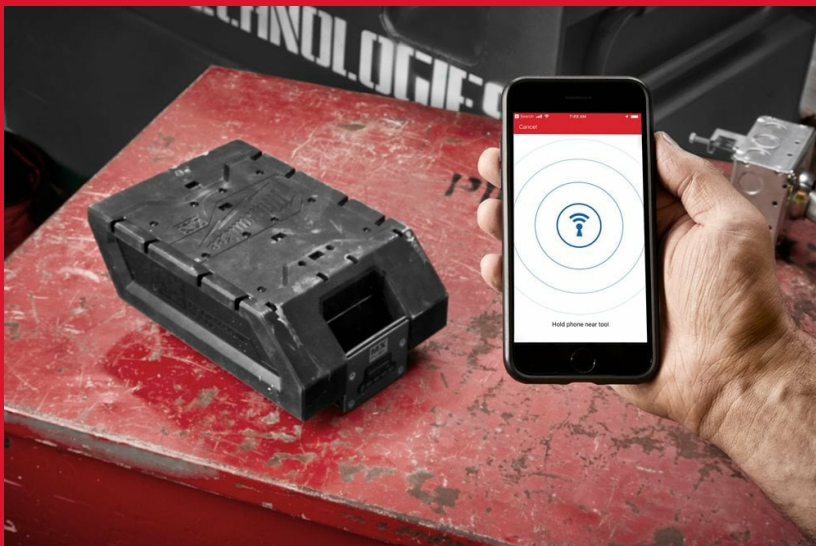

MXF XC406

MX FUEL™ REDLITHIUM™ 6,0 AH ACCU

- MX FUEL™ REDLITHIUM™ accu's zijn voorzien van de best presterende en meest hoogwaardige lithium-ion technologie
- Het leveren van AC-stroom in een compacte en draagbare accu, zodat gebruikers kunnen werken in gebieden waar de stroomkabels moeilijk te bereiken zijn
- MX FUEL™ REDLITHIUM™ accu's hebben een uniek ontwerp dat ze beschermt tegen vallen, trillingen, water en extreme temperaturen
- Blijft optimaal werken tot -28°C
- Meest geavanceerde elektronische stroombeheersysteem communiceert met het apparaat om zo lang mogelijk voldoende stroom te kunnen leveren
- Biedt de mogelijkheid om apparaten binnen te gebruiken, in besloten ruimtes en in greppels
- Biedt een nieuw alternatief voor apparaten die normaal gesproken op benzine werken
- ONE-KEY™ tool tracking & security biedt een gratis cloud-gebaseerd tracking netwerk en inventarisbeheerplatform voor uw gereedschap. ONE-KEY™ beschikt ook over een vergrendelingsfunctie op afstand

REDLITHIUM™

Systeem	MX FUEL™
Capaciteit accu (Ah)	6.0
Laadtijd MXF C lader	90 minuten
Gewicht (kg)	4.8
Artikelnummer	4933471837